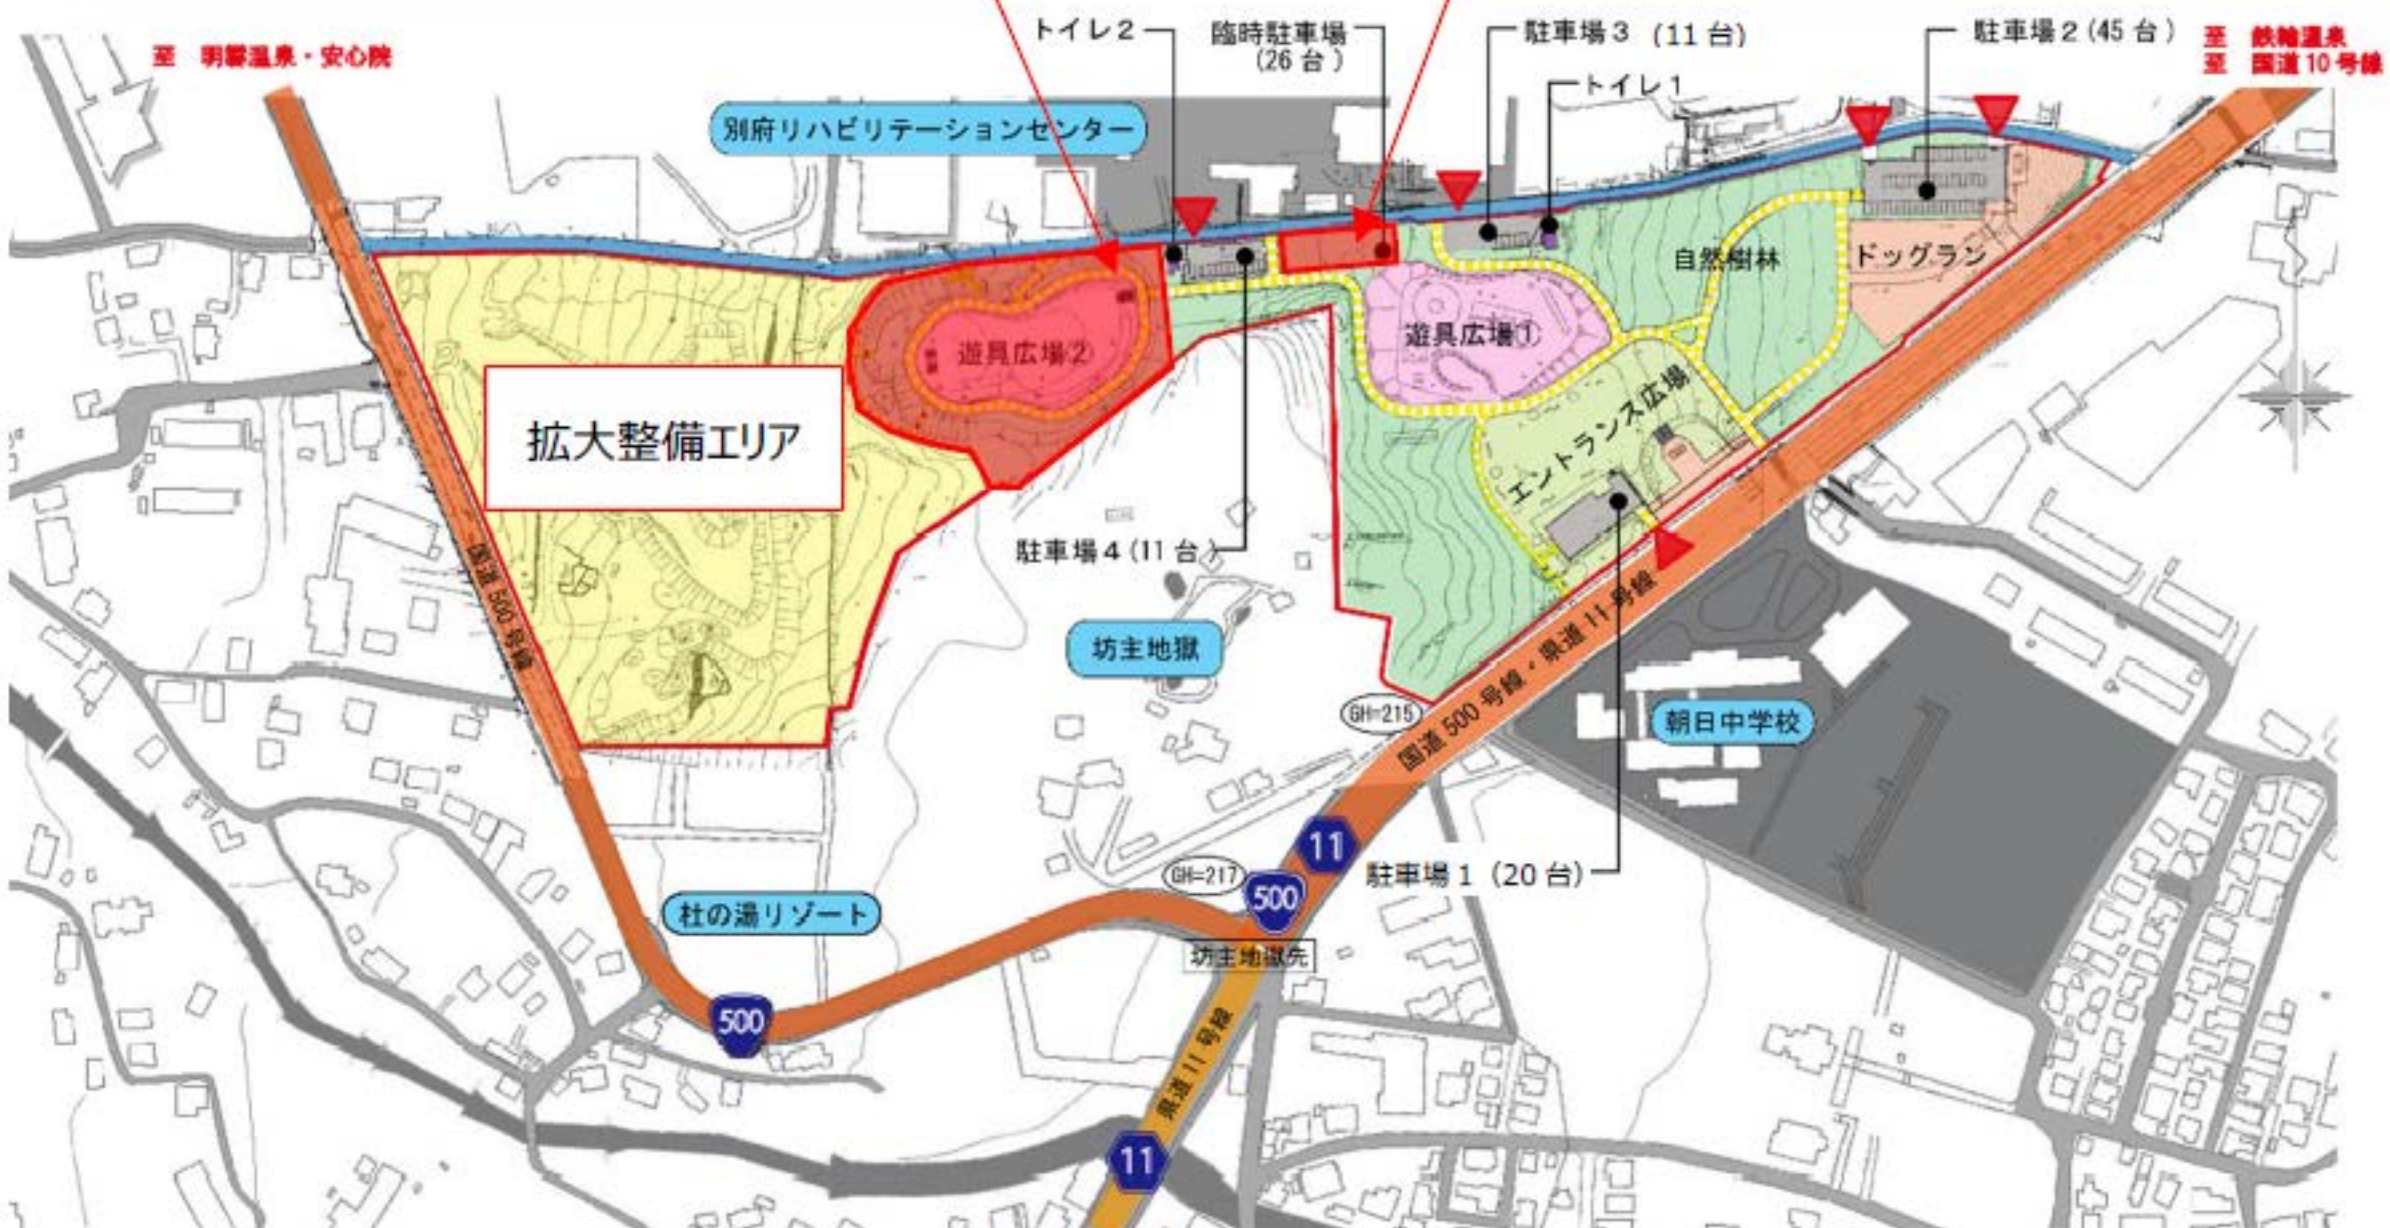

広場

期間 令和2年10月1日~令和4年3月31日

臨時駐車場

期間 令和2年10月19日~令和4年3月31日

拡大整備エリア

別府リハビリテーションセンター

遊具広場②

遊具広場①

エントランス広場

朝日中学校

坊主地獄

社の湯リゾート

至 別府IC・湯布院

至 鉄輪温泉
至 国道10号線

至 明礬温泉・安心院