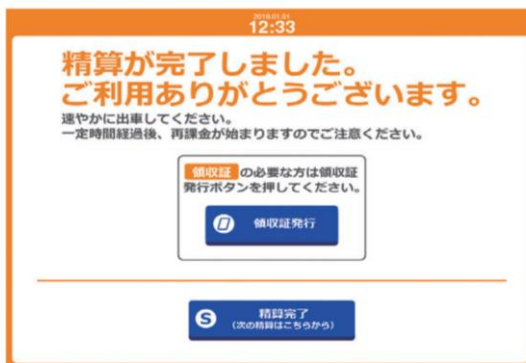

【事前精算を済まされた場合】

出口でのお手続きは不要です。
そのまま出庫してください。

事前精算機

1 待機画面をタッチ

2 ナンバー検索 (または駐車時間検索)

3 料金を精算

4 精算完了

運営・管理
受託管理