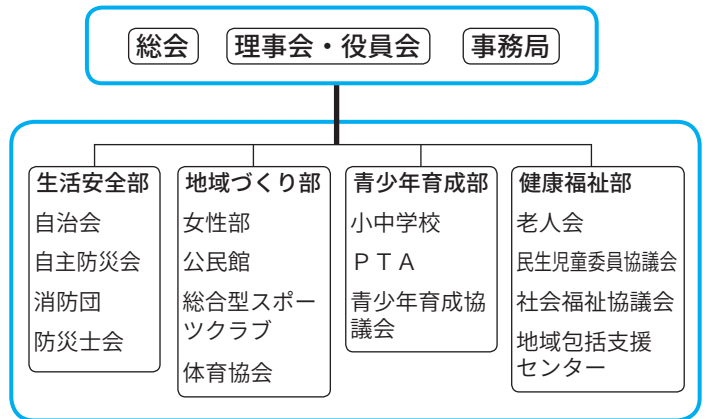

昨年度は、マスクや消毒液の購入を始め、地区公民館にサーモグラフィを設置するなど徹底した新型コロナウイルス感染症予防対策を行いました。今年度は、通学路の整備や地区の共同温泉10か

所の維持管理の課題に取り組んでいます。今後も地域の安心・安全や子どもたちの成長の見守りと住民の「生きがい」「やりがい」を創出する取組を予定しています。

コロナ禍で地域活動がでない中、協議会の取組が地域住民に浸透していない現状もあり、今後は、特に若い世代に協議会の活動に参加してもらい、住民が一体となって子どもたちが誇りを持てる南部地域にしたいと考えています。地域住民が自分たちで考え行動する協議会を目指します。

▲共同温泉を守る話し合い

ひとまもり・まちまもり協議会
令和2年度の実績

各協議会では、新型コロナウイルス感染症拡大により取組ができない中、市内全域で地域共通の課題として新型コロナウイルス感染症予防対策を実施しました。

▶衛生用品

- 非接触式温度計、マスク、消毒液、避難所テント、サーキュレーターなど

▶啓発活動

- 感染予防ポスター作製、掲示板整備など

ひとまもり・まちまもり協議会 組織例