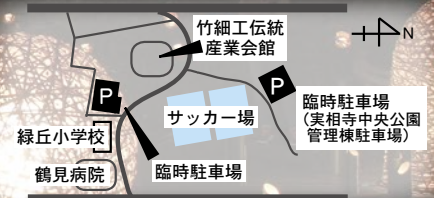

別府市ホームページ <http://www.city.beppu.oita.jp/>

10月の納期

- ●市県民税
  - 〈特別徴収〉(年金第4期)
  - 〈普通徴収〉(第3期)
- ●国民健康保険税
  - 〈特別徴収〉(第4期)
  - 〈普通徴収〉(第5期)
- ●後期高齢者医療保険料
  - 〈特別徴収〉(第4期)
  - 〈普通徴収〉(第4期)
- ●介護保険料
  - 〈特別徴収〉(第4期)
  - 〈普通徴収〉(第5期)
- ●水道料金・下水道使用料(北地区:8・9月分)

納付は便利な口座振替で!

人口と世帯

平成30年8月末現在住民基本台帳(前月比)	
人口	117,749(-201)
男	54,116(-93)
女	63,633(-108)
世帯数	62,013(-138)

(8月)	
転入	298
転出	447
出生	70
死亡	122

ラグビーワールドカップ2019™日本大会

ラグビーワールドカップ2019まであと1年!
いよいよラグビーワールドカップ2019まであと1年になりました!
これから開催に向けて別府市を盛り上げていくため、いろんなイベントを行っていく予定です。新しい情報はホームページにどんどん掲載しますのでぜひチェックしてください!