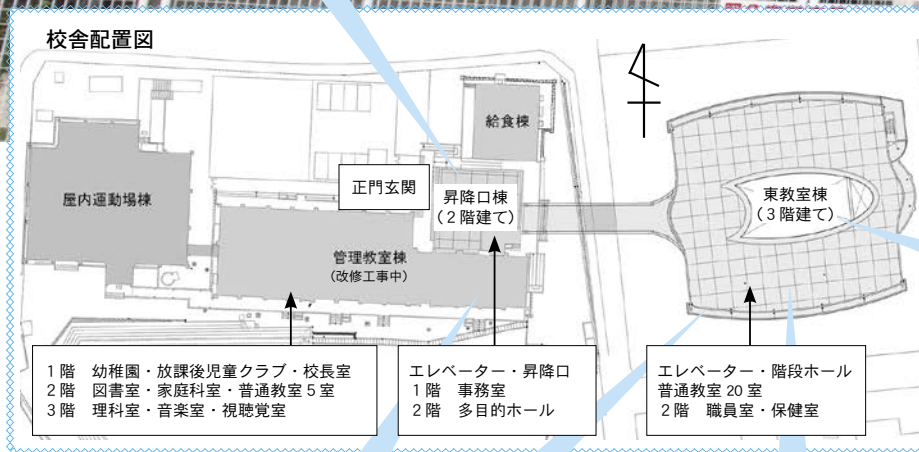

オープンスペースの東教室棟

東教室棟は、鉄筋コンクリート造り3階建てです。普通教室が20室、それぞれの教室がワークスペースとつながり、幅広い教育活動が可能です。また、子ども達の教室に近い場所に、職員室と保健室を配置しています。

人工芝の中庭は、休み時間の子ども達の憩いの広場、学習発表会、音楽会、地域の方々との交流の場として利用します。

地域交流の場としての昇降口棟

昇降口棟は、鉄骨造2階建てです。多目的ホールを設置し、学年集会、作品展示ギャラリ、異学年交流、音楽会などに利用します。

東教室棟と昇降口棟を結ぶ連絡通路

児童が安全に移動できるように、東教室棟と昇降口棟が連絡通路で繋がっています。児童が毎日通るので、外観

内装ともに『温かみと夢』をテーマに建築されました。

バリアフリー対応

コミュニティ・スクール導入による、地域の方々の学校教育への参加や、障がい者・高齢者など、様々な地域住民が学校施設を利用することを踏まえ、スロープ、手すり、多目的ホール、エレベーターなどの施設を設置しました。

▲多様な活動が行われる
多目的ホール
(昇降口棟 2階)

◀東教室棟と昇降口棟を
つなぐ連絡通路

▲憩いの広場としての中庭
(東教室棟グランドフロア)

▲多くの方に気持ちよく利用してもらうための
多目的トイレとエレベーター

▲教室と広い空間のワークスペース
(東教室棟各階)

別府市立西・青山統合幼稚園(仮称)の園名募集

募集内容 別府市立西幼稚園と別府市立青山幼稚園の統合幼稚園名

募集期間 平成27年11月2日(月)～11月20日(金) (当日消印有効)