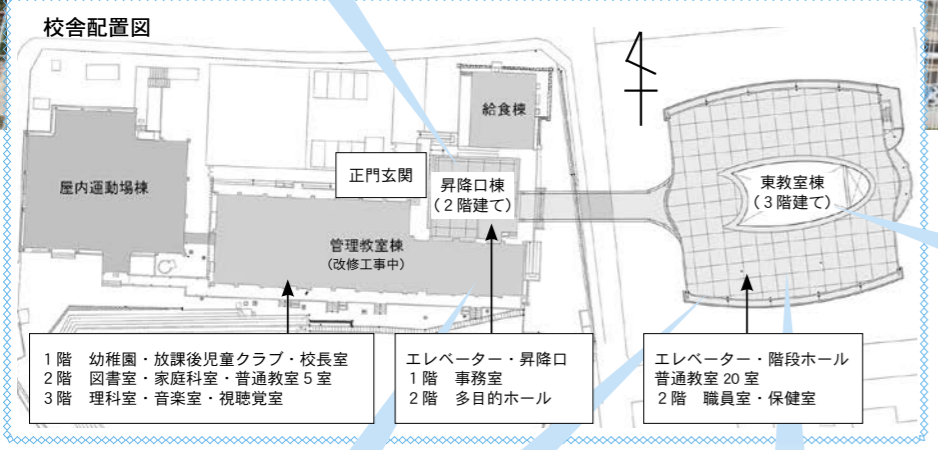

### オープンスペースの東教室棟

東教室棟は、鉄筋コンクリート造り3階建てです。普通教室が20室、それぞれの教室がワークスペースとつながり、幅広い教育活動が可能です。また、子ども達の教室に近い場所に、職員室と保健室を配置しています。

昇降口棟は、鉄骨造2階建てです。多目的ホールを設置し、学年集会、作品展示ギャラリー、異学年交流、音楽会などに利用します。

内装ともに『温かみと夢』をテーマに建築されました。

### 地域交流の場としての昇降口棟

### バリアフリー対応

▲憩いの広場としての中庭  
(東教室棟グランドフロア)

◀ 東教室棟と昇降口棟をつなぐ連絡通路

▲多様な活動が行われる多目的ホール  
(昇降口棟2階)

▲教室と広い空間のワークスペース  
(東教室棟各階)

▲多くの方に気持ちよく利用してもらうための多目的トイレとエレベーター