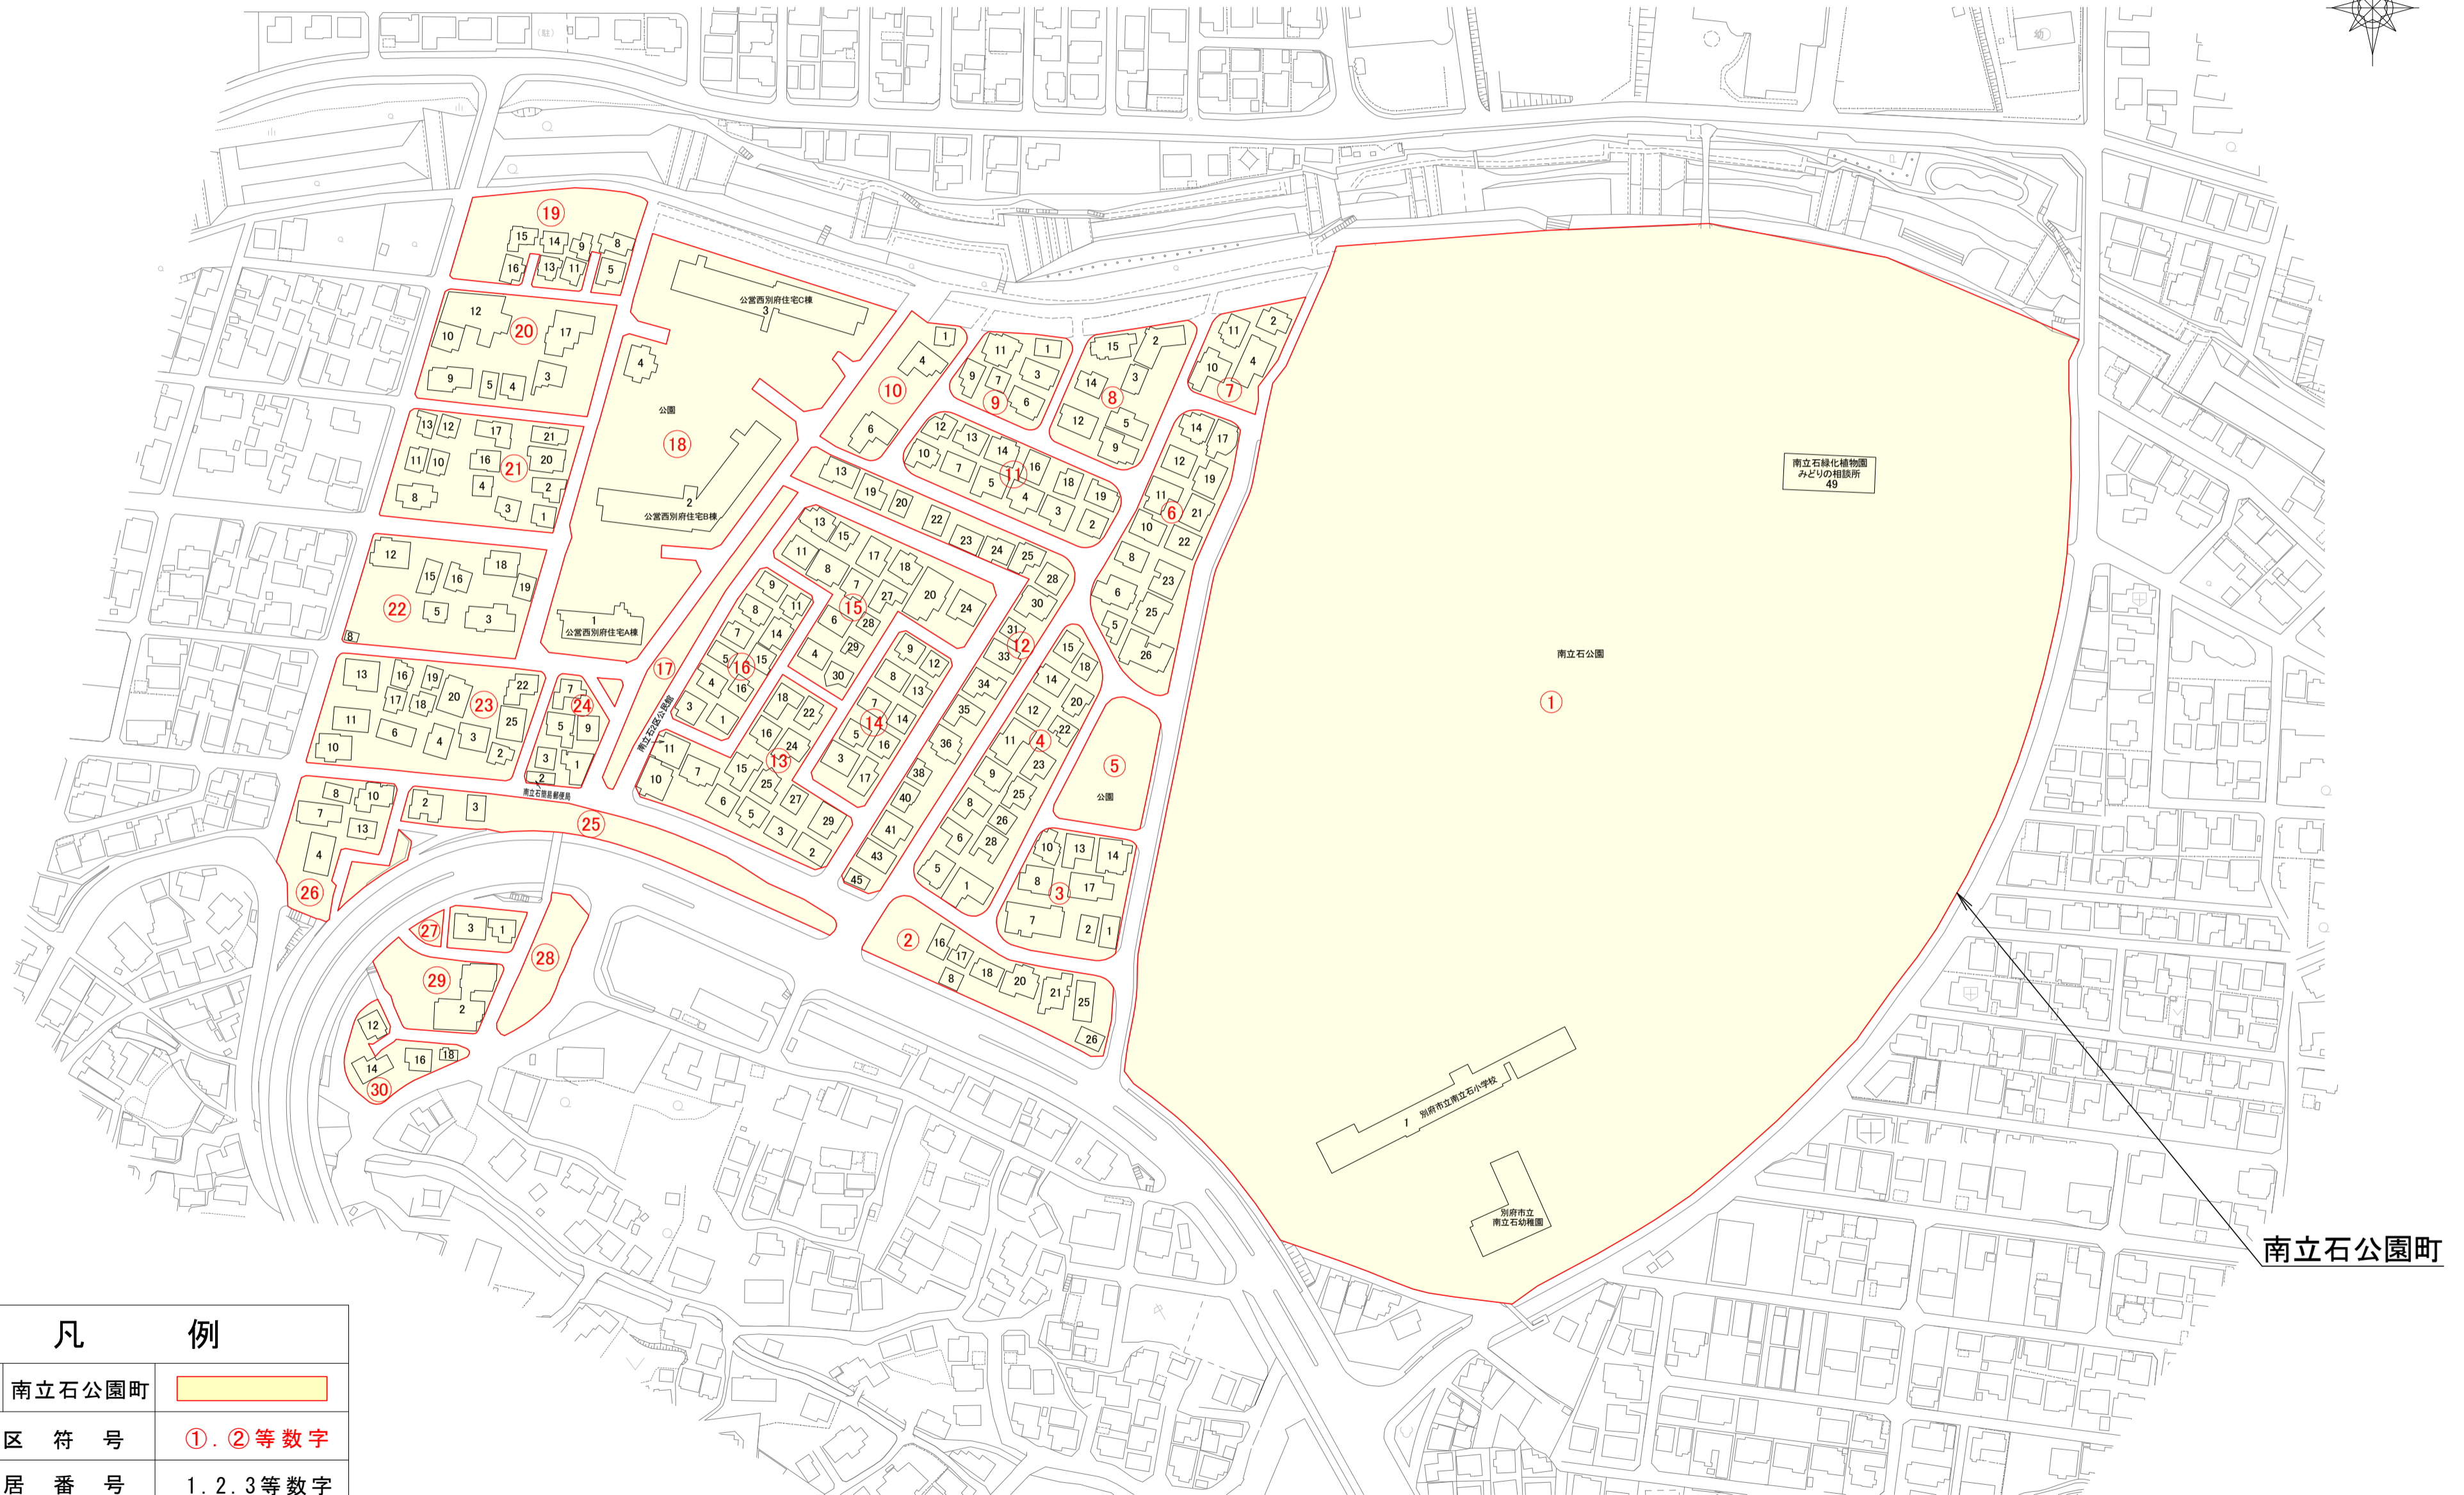

住居表示住宅案内図

南立石公園町

2026年(令和8年)1月10日 実施

凡 例	
新町名	南立石公園町
街区符号	①、②等数字
住居番号	1、2、3等数字

2025年10月作製

南立石公園町

別府市