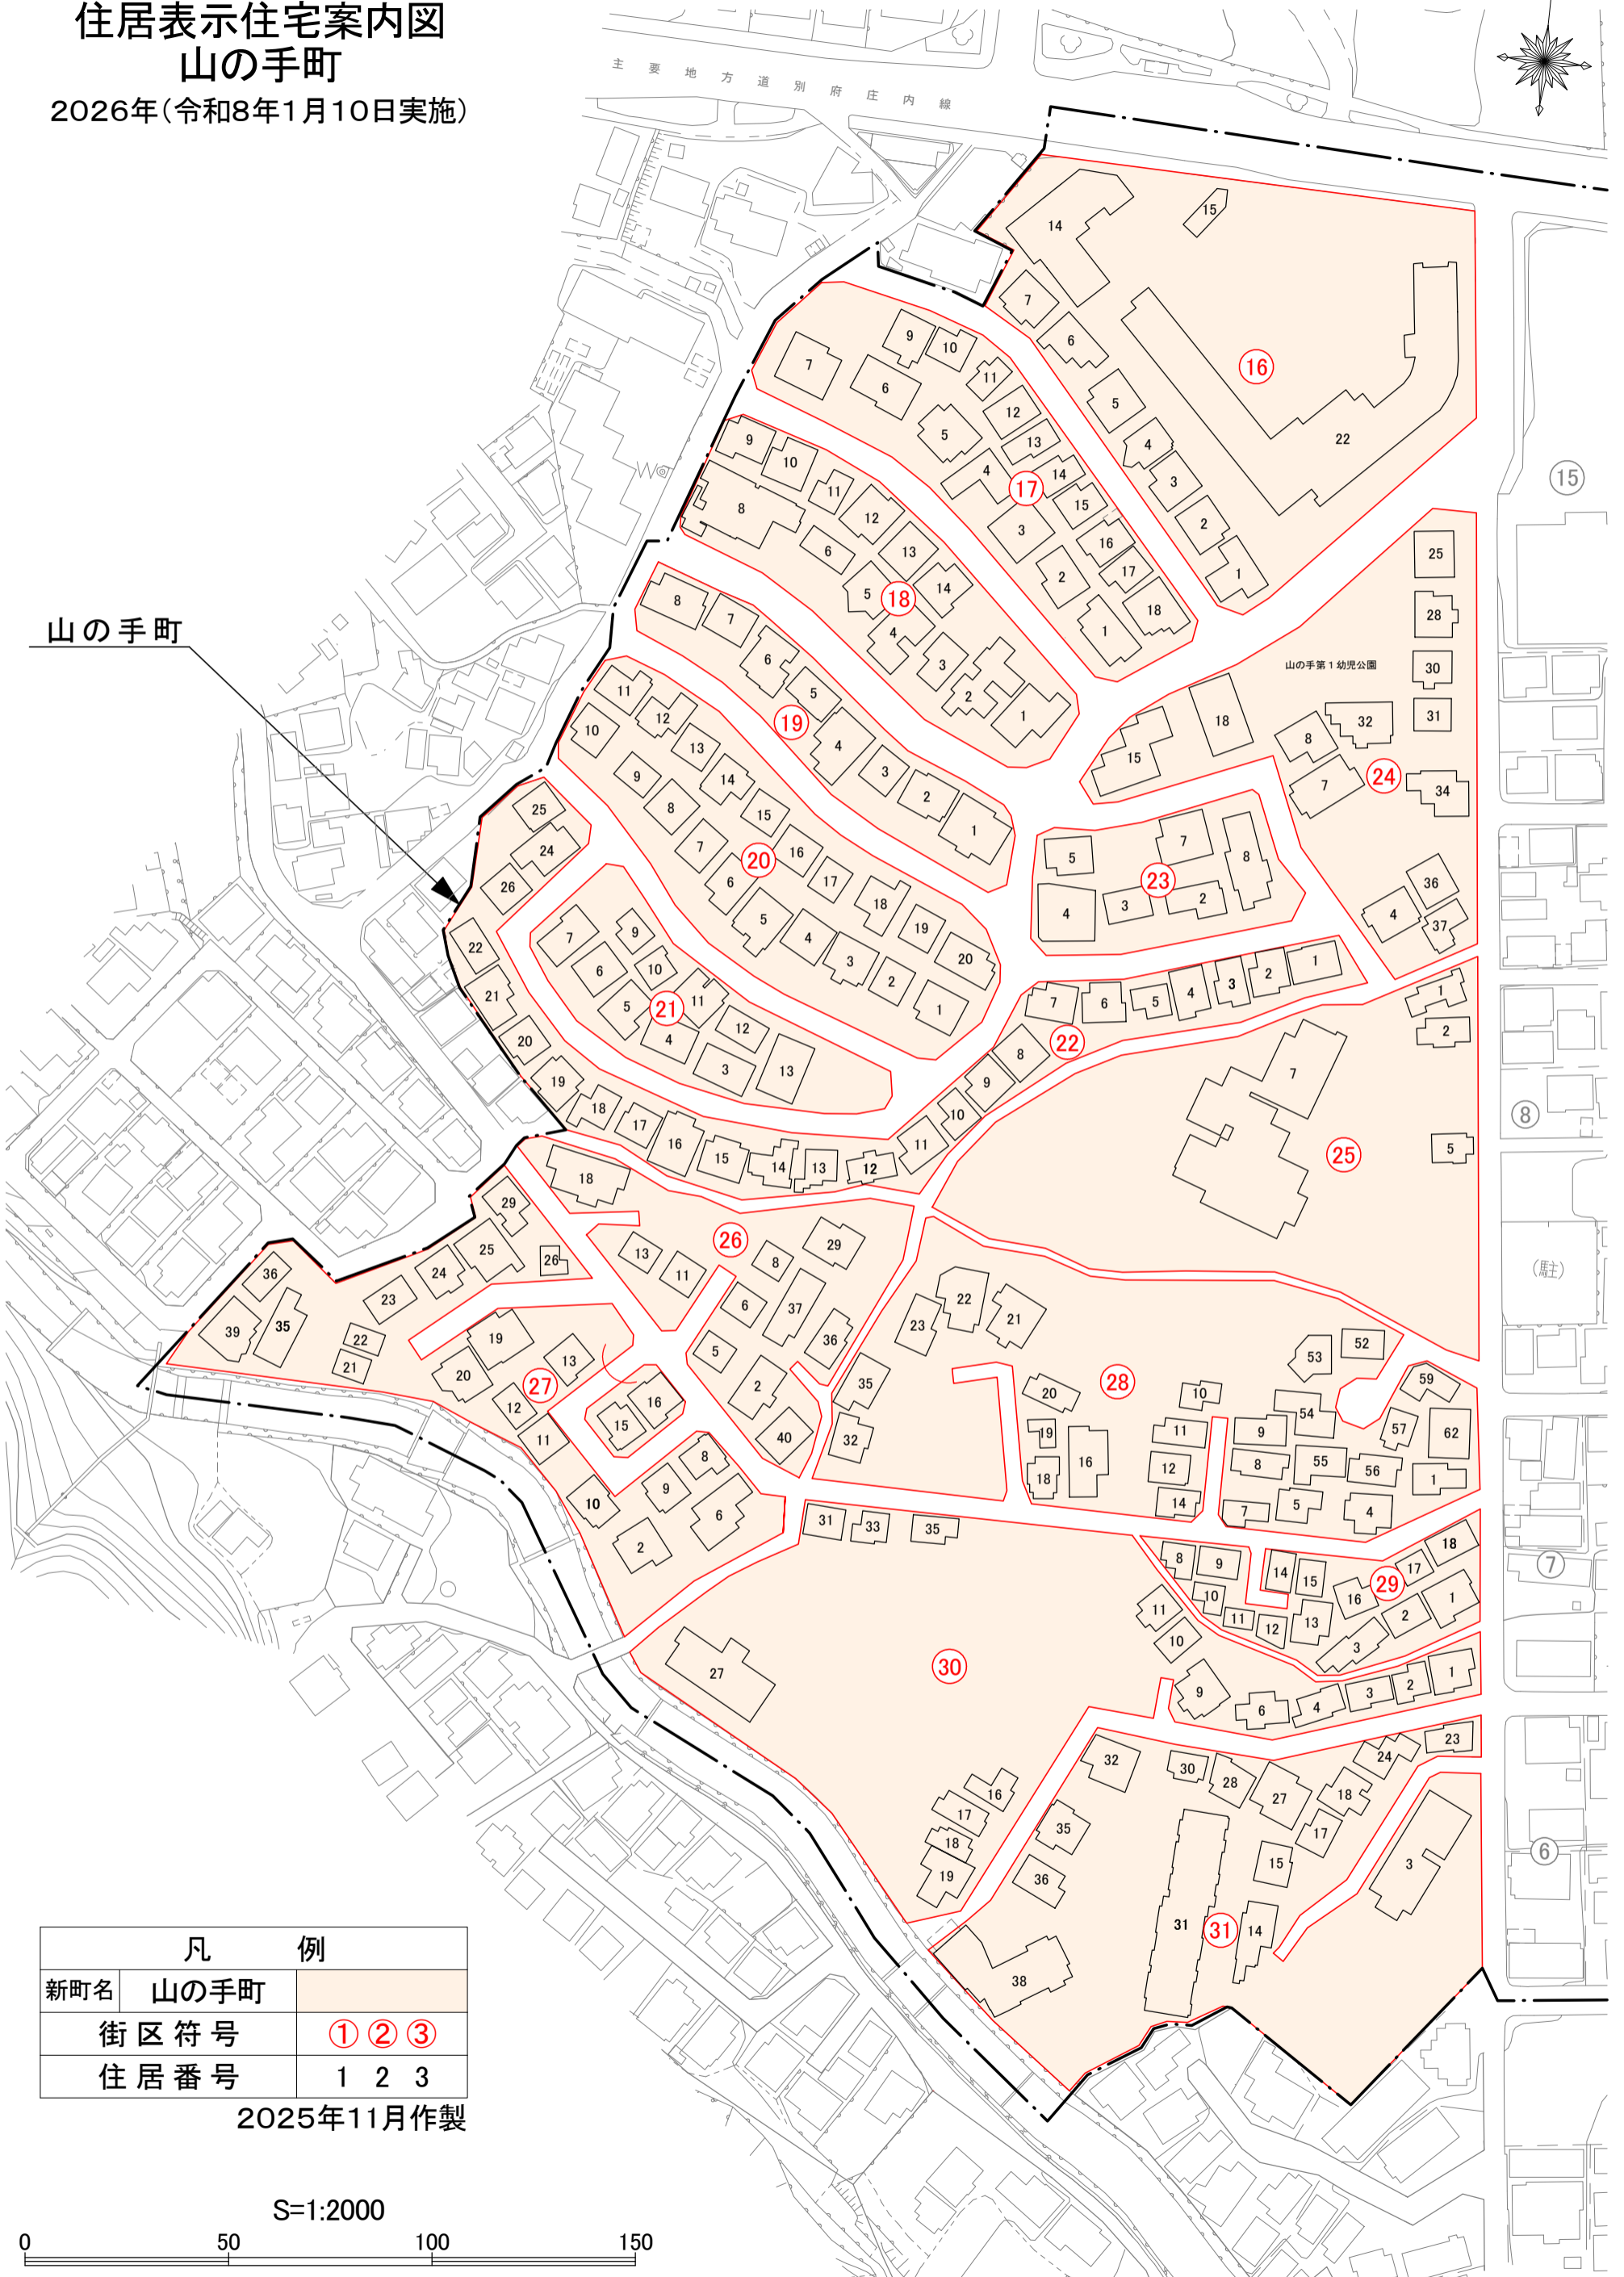

# 住居表示住宅案内図 山の手町

2026年(令和8年1月10日実施)

主要地方道別府庄内線

山の手町

凡 例	
新町名	山の手町
街区符号	① ② ③
住居番号	1 2 3

2025年11月作製

S=1:2000

0 50 100 150