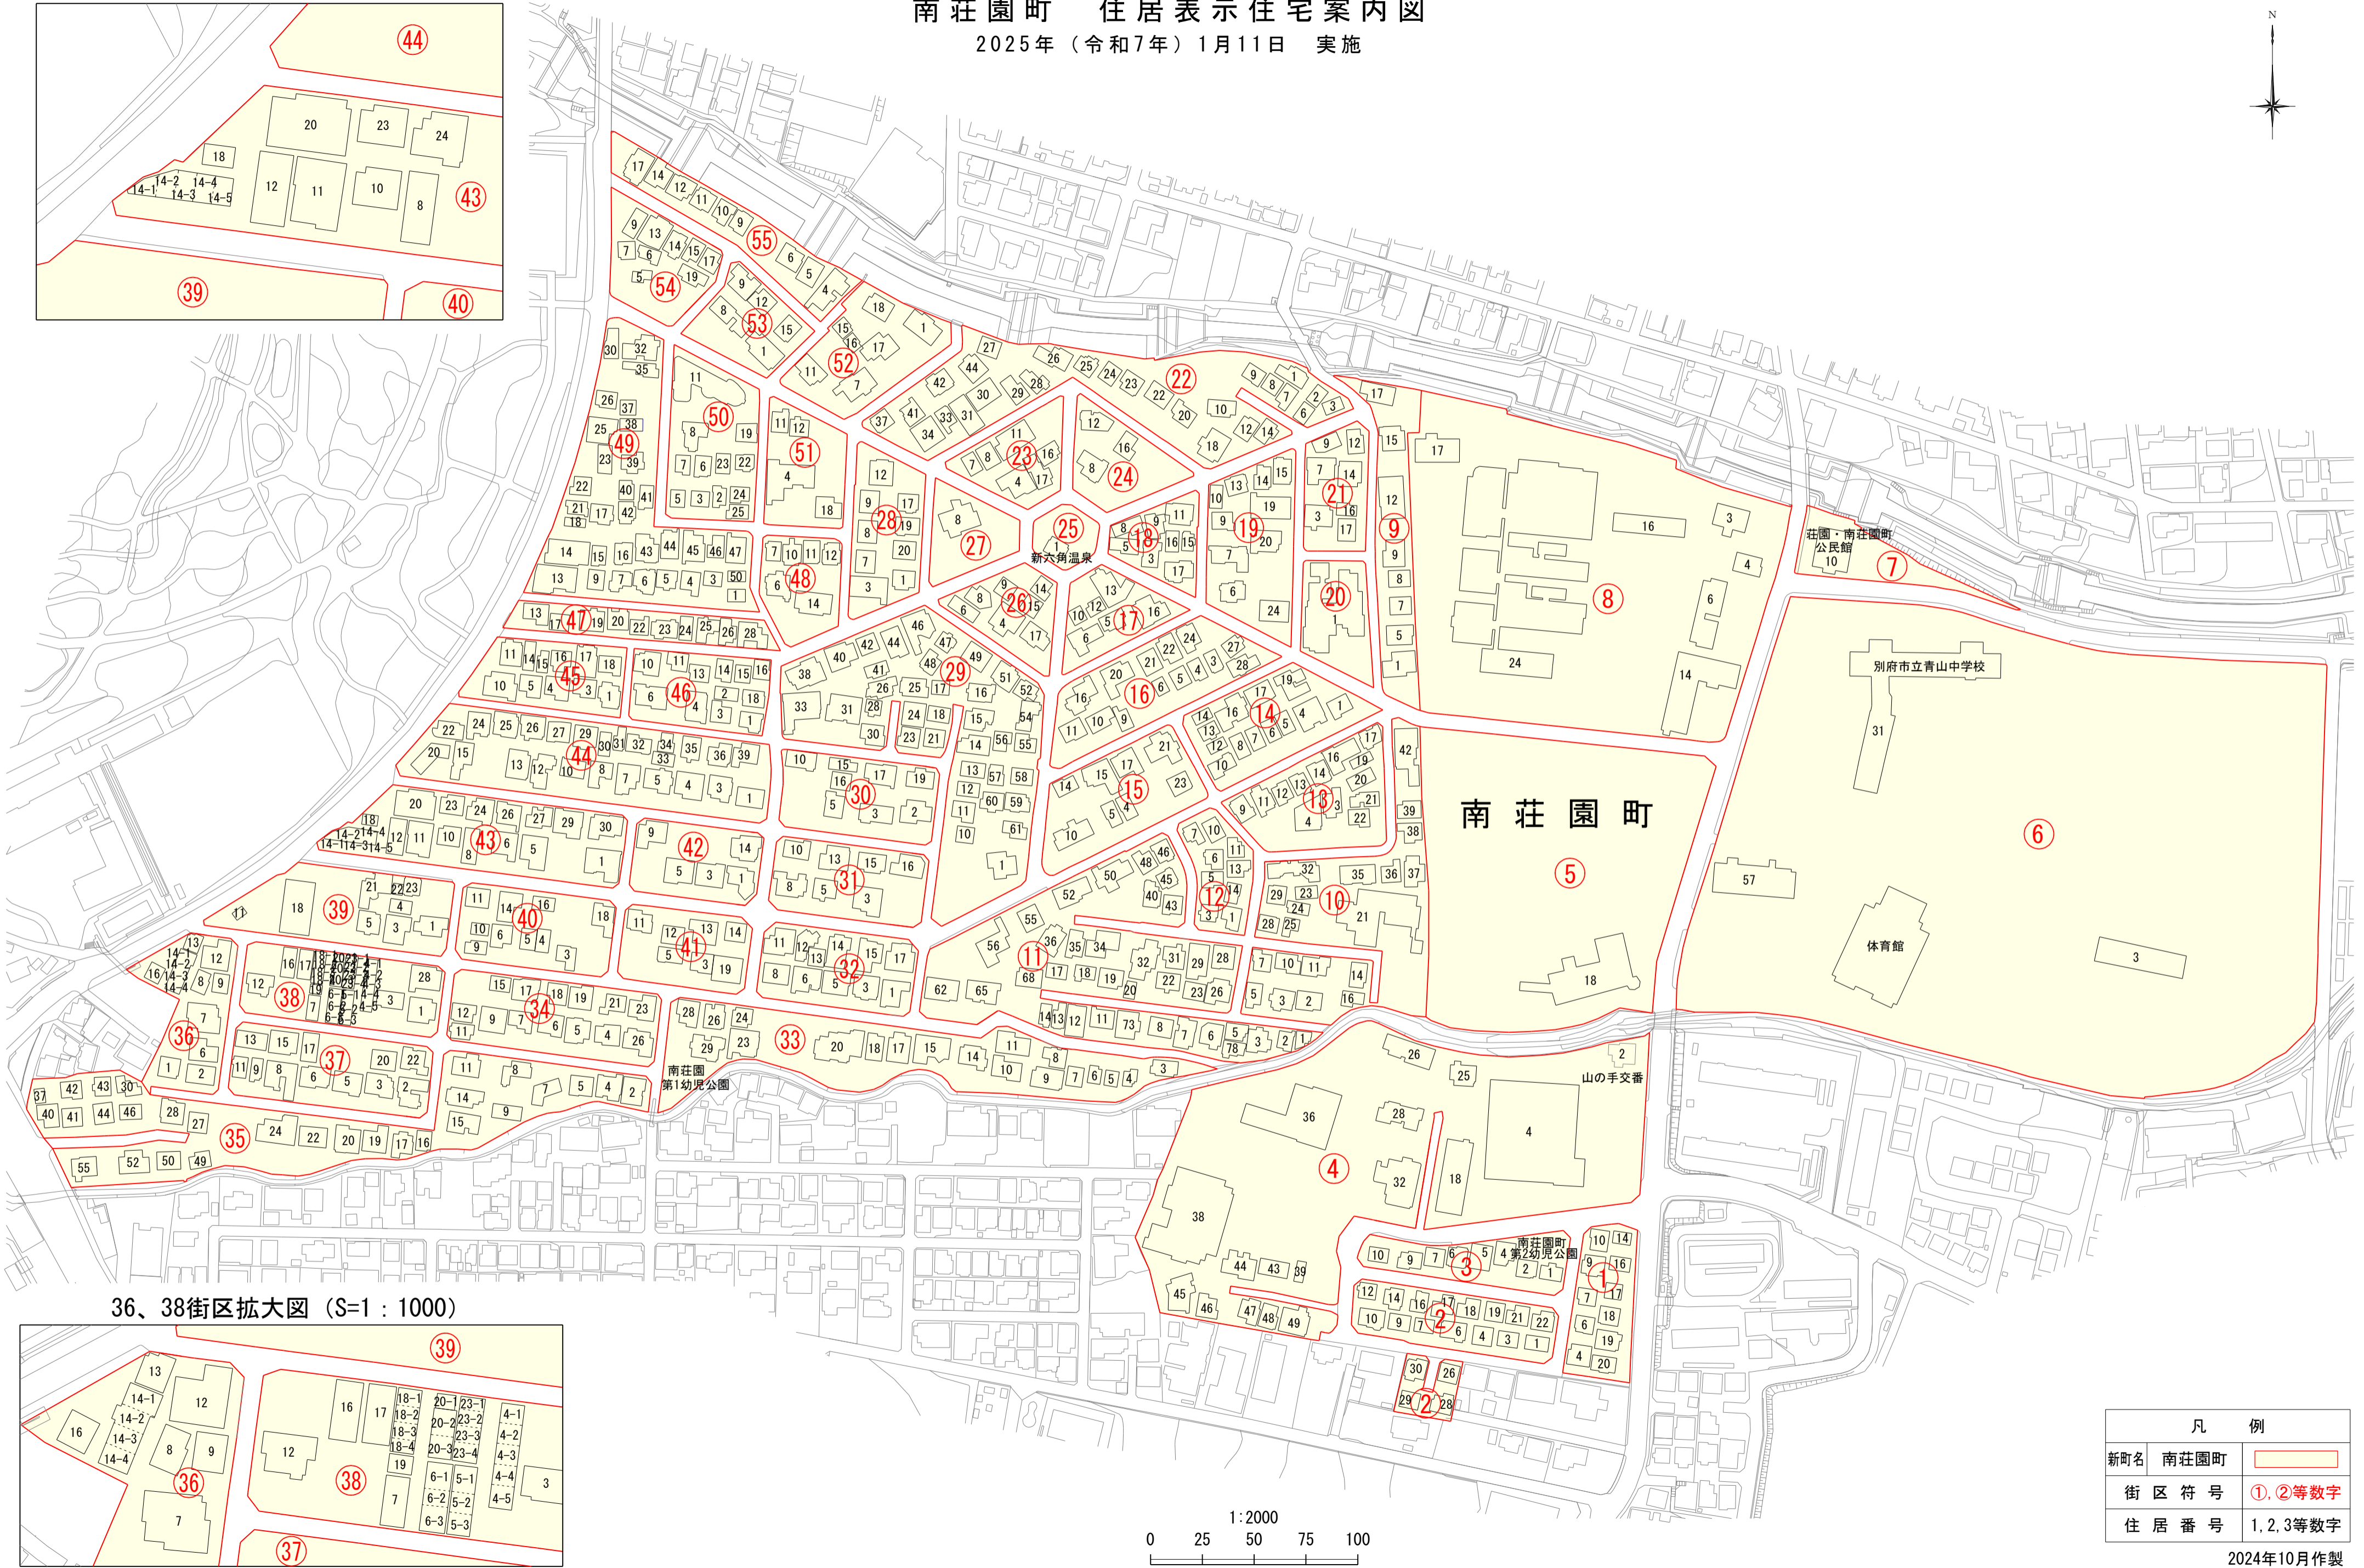

43街区拡大図 (S=1:1000)

南莊園町 住居表示住宅案内図

2025年(令和7年)1月11日 実施

36、38街区拡大図 (S=1:1000)

| 凡 例 | |
|------|------------|
| 新町名 | 南莊園町 |
| 街区符号 | ①、②等数字 |
| 住居番号 | 1, 2, 3等数字 |

2024年10月作製