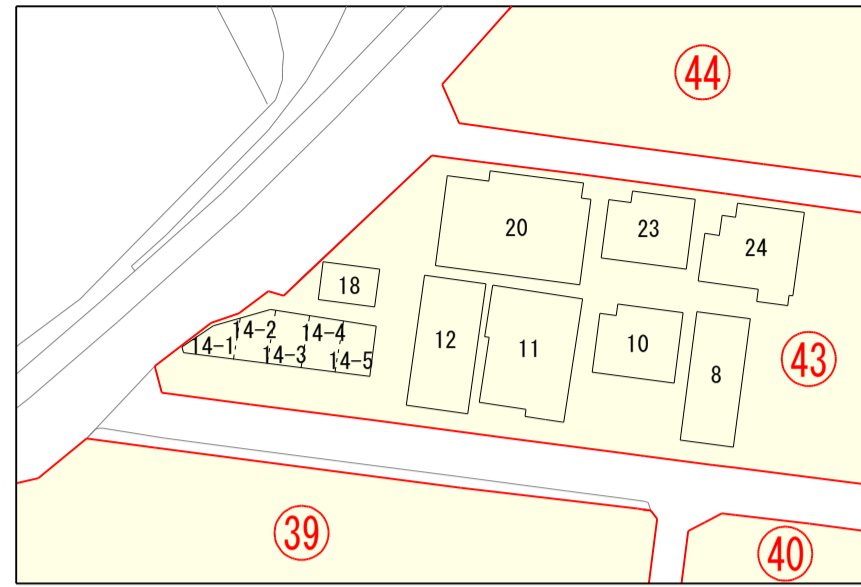

43街区拡大図 (S=1:1000)

南莊園町 住居表示住宅案内図

2025年(令和7年)1月11日 実施

36、38街区拡大図 (S=1:1000)

| 凡 例 | |
|------|------------|
| 新町名 | 南莊園町 |
| 街区符号 | ①、②等数字 |
| 住居番号 | 1, 2, 3等数字 |

2024年10月作製