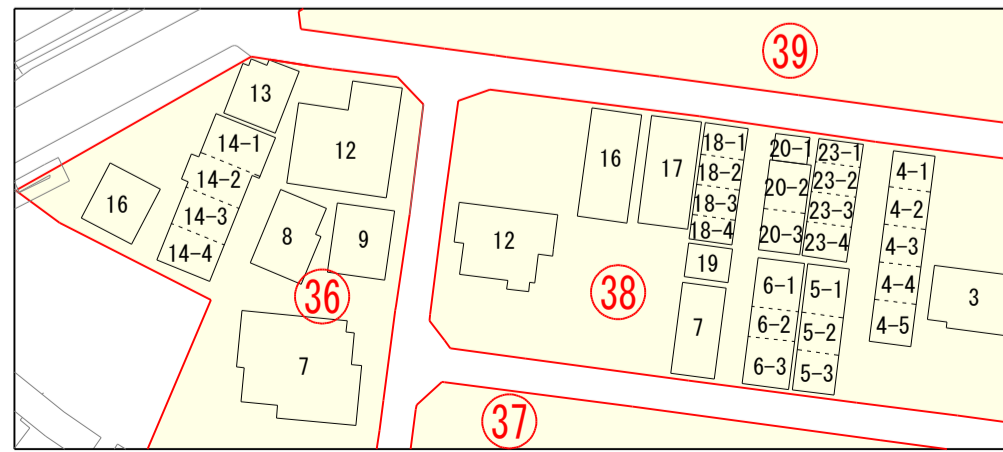

43街区拡大図 (S=1:1000)

南莊園町 住居表示住宅案内図

2025年(令和7年)1月11日 実施

36、38街区拡大図 (S=1:1000)

| 凡 例 | |
|------|------------|
| 新町名 | 南莊園町 |
| 街区符号 | ①、②等数字 |
| 住居番号 | 1, 2, 3等数字 |

2024年10月作製