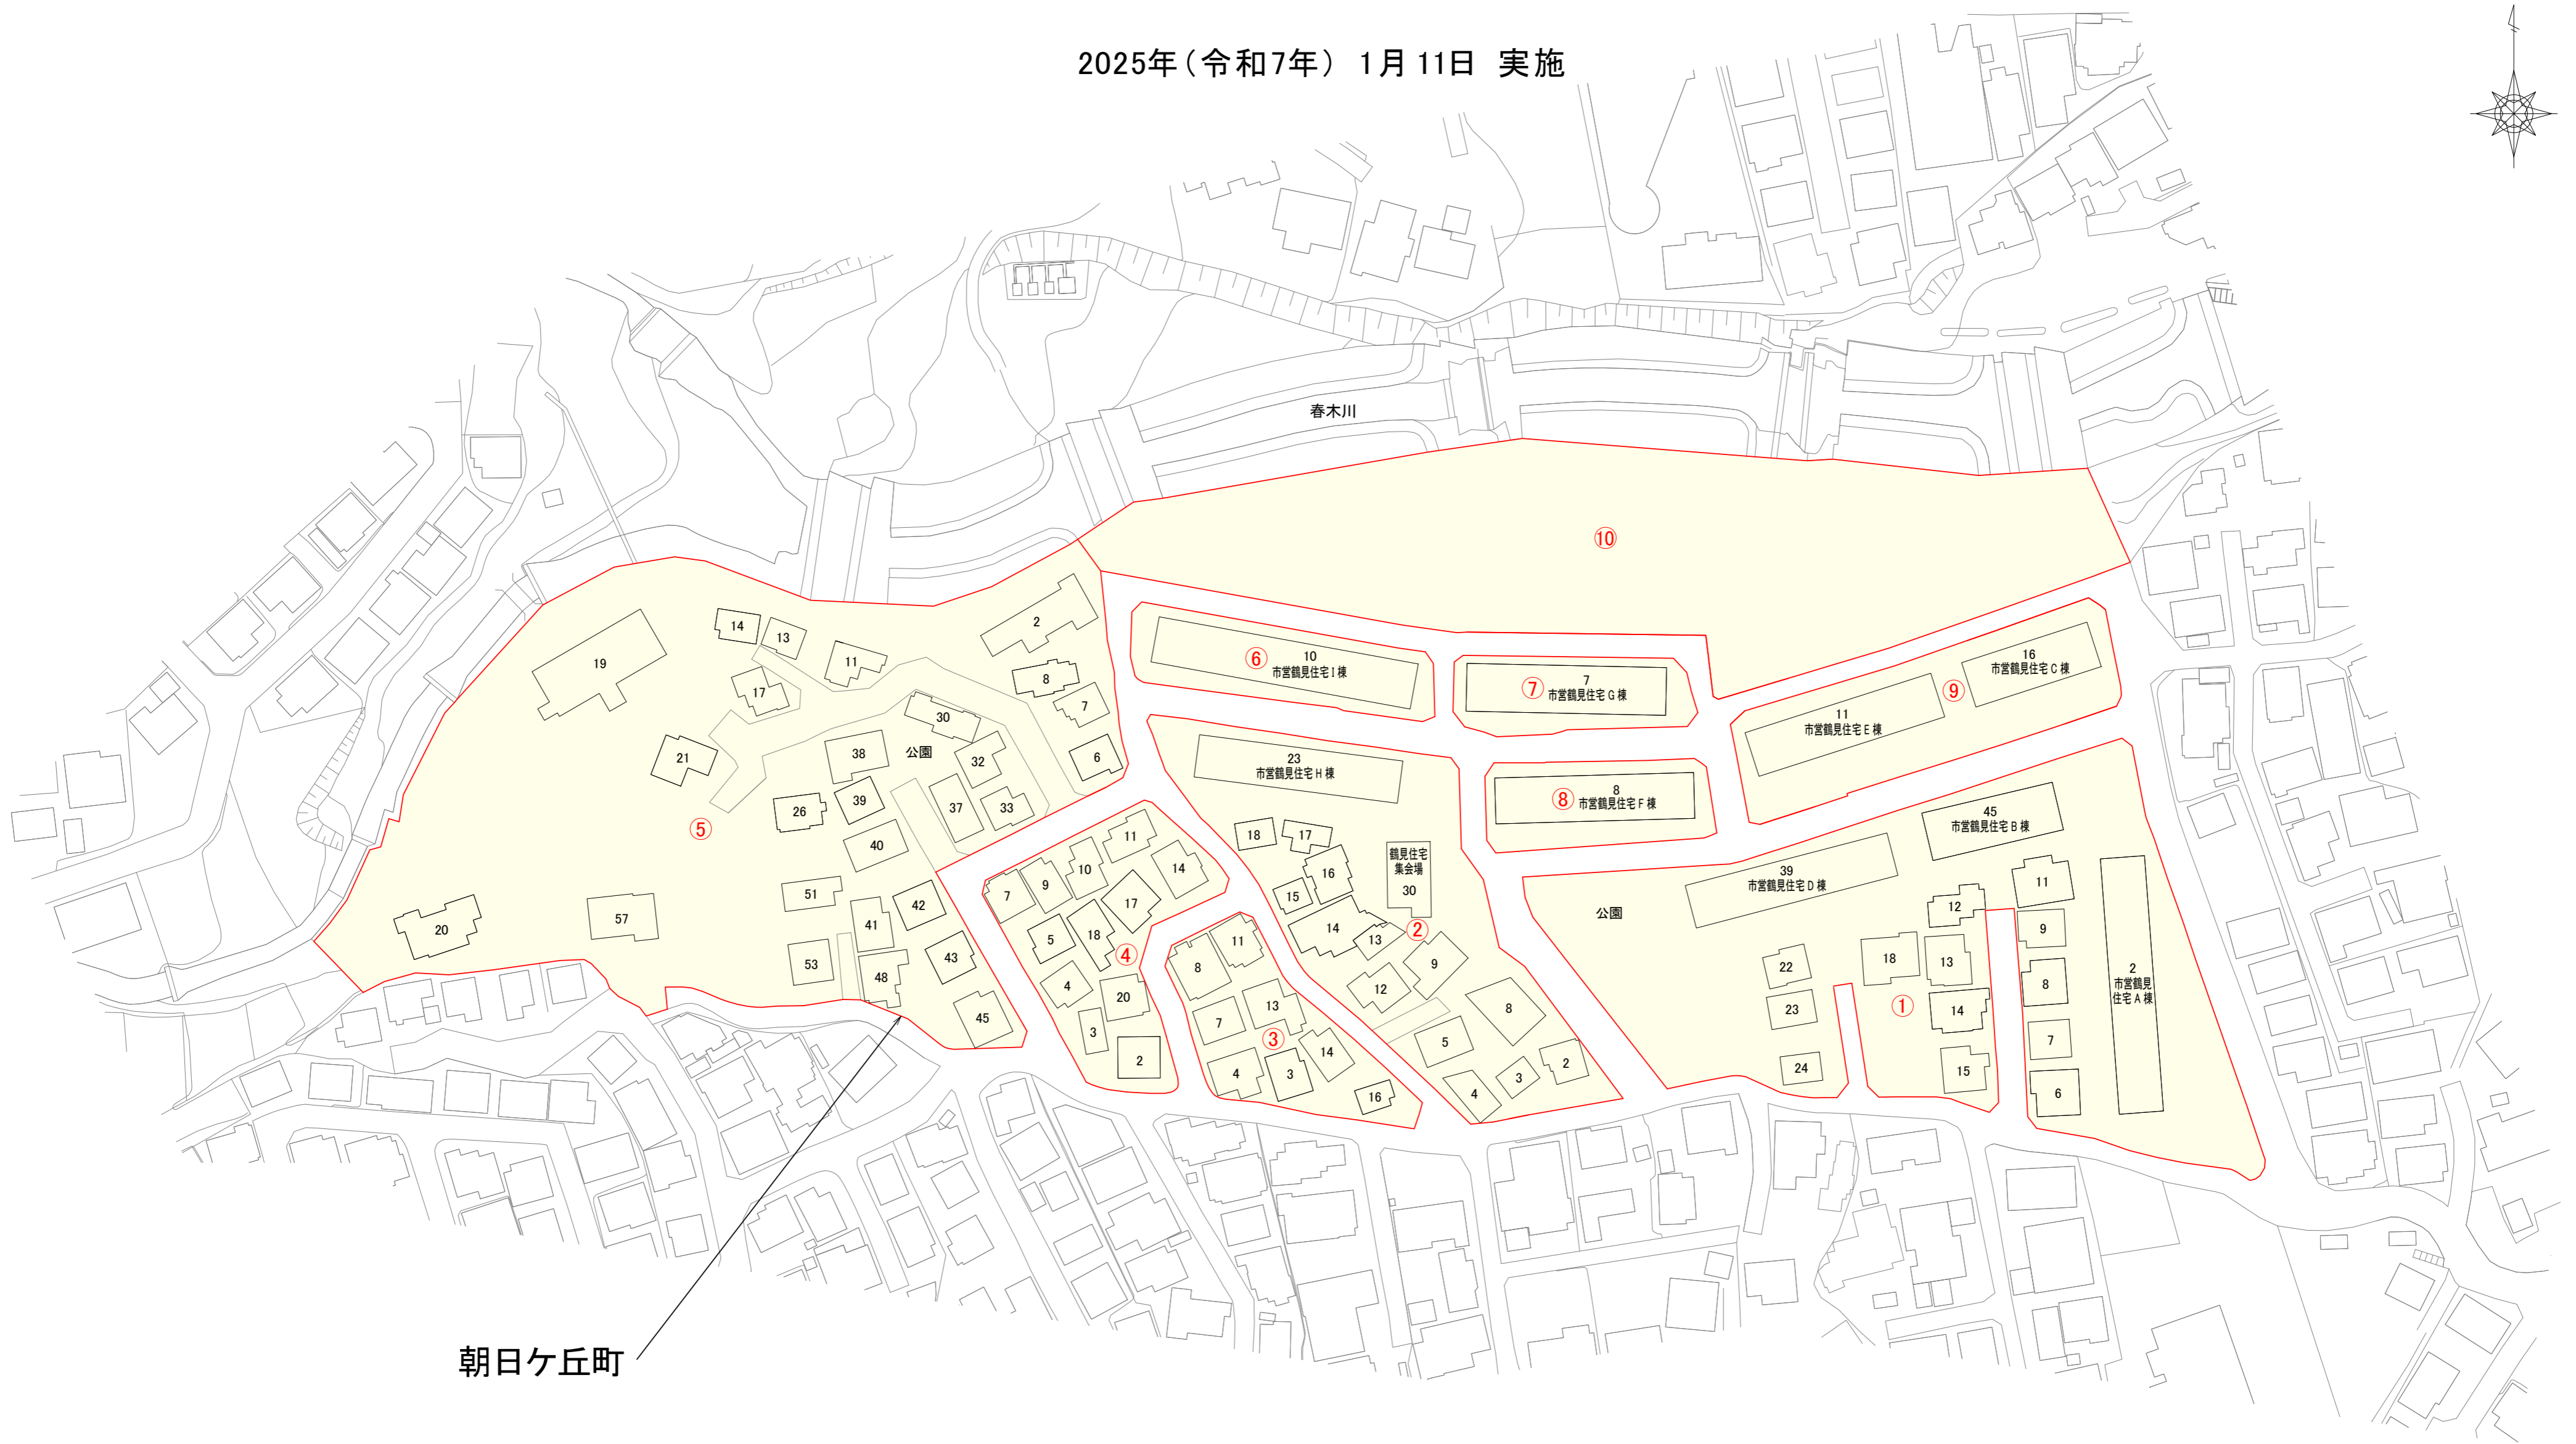

朝日ヶ丘町 住居表示住宅案内図

2025年(令和7年) 1月11日 実施

朝日ヶ丘町

凡 例	
新町名	朝日ヶ丘町
街区符号	①, ②等数字
住居番号	1, 2, 3等数字

2025年1月作製