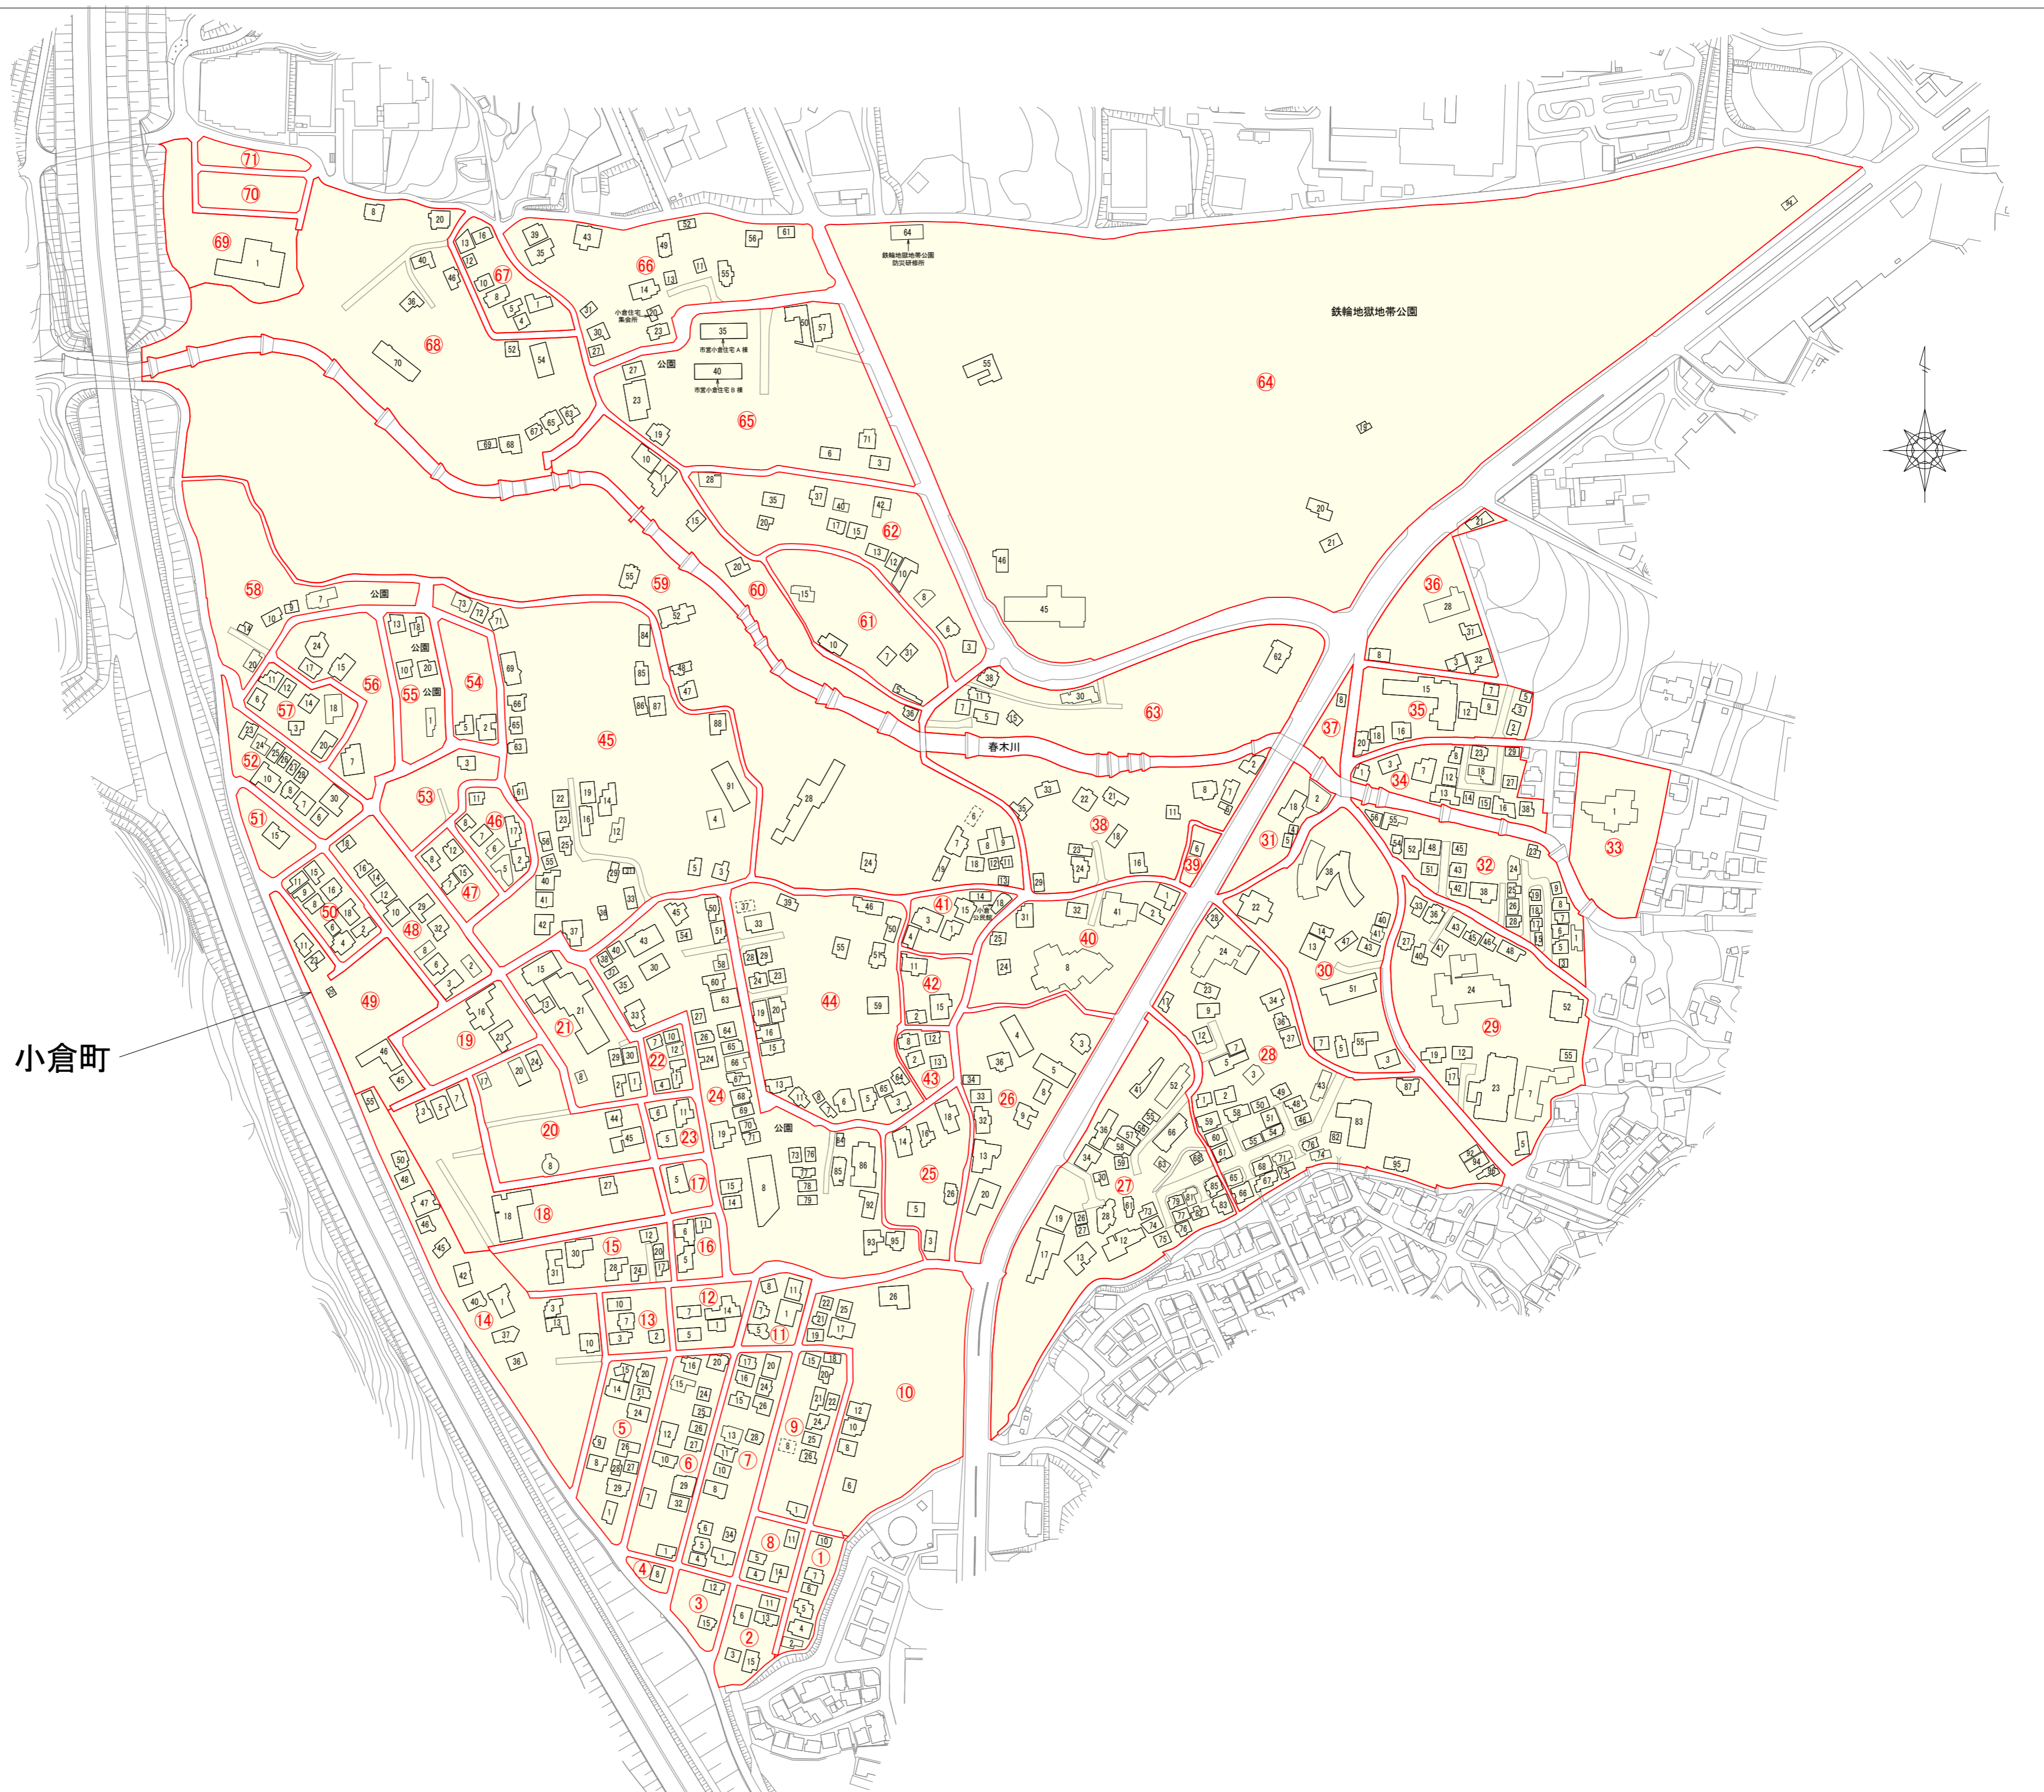

小倉町 住居表示住宅案内図

2025年(令和7年) 1月11日 実施

小倉町

凡 例		
新町名	小倉町	
街区符号	①, ②等数字	
住居番号	1, 2, 3等数字	

2025年1月作製

別府市