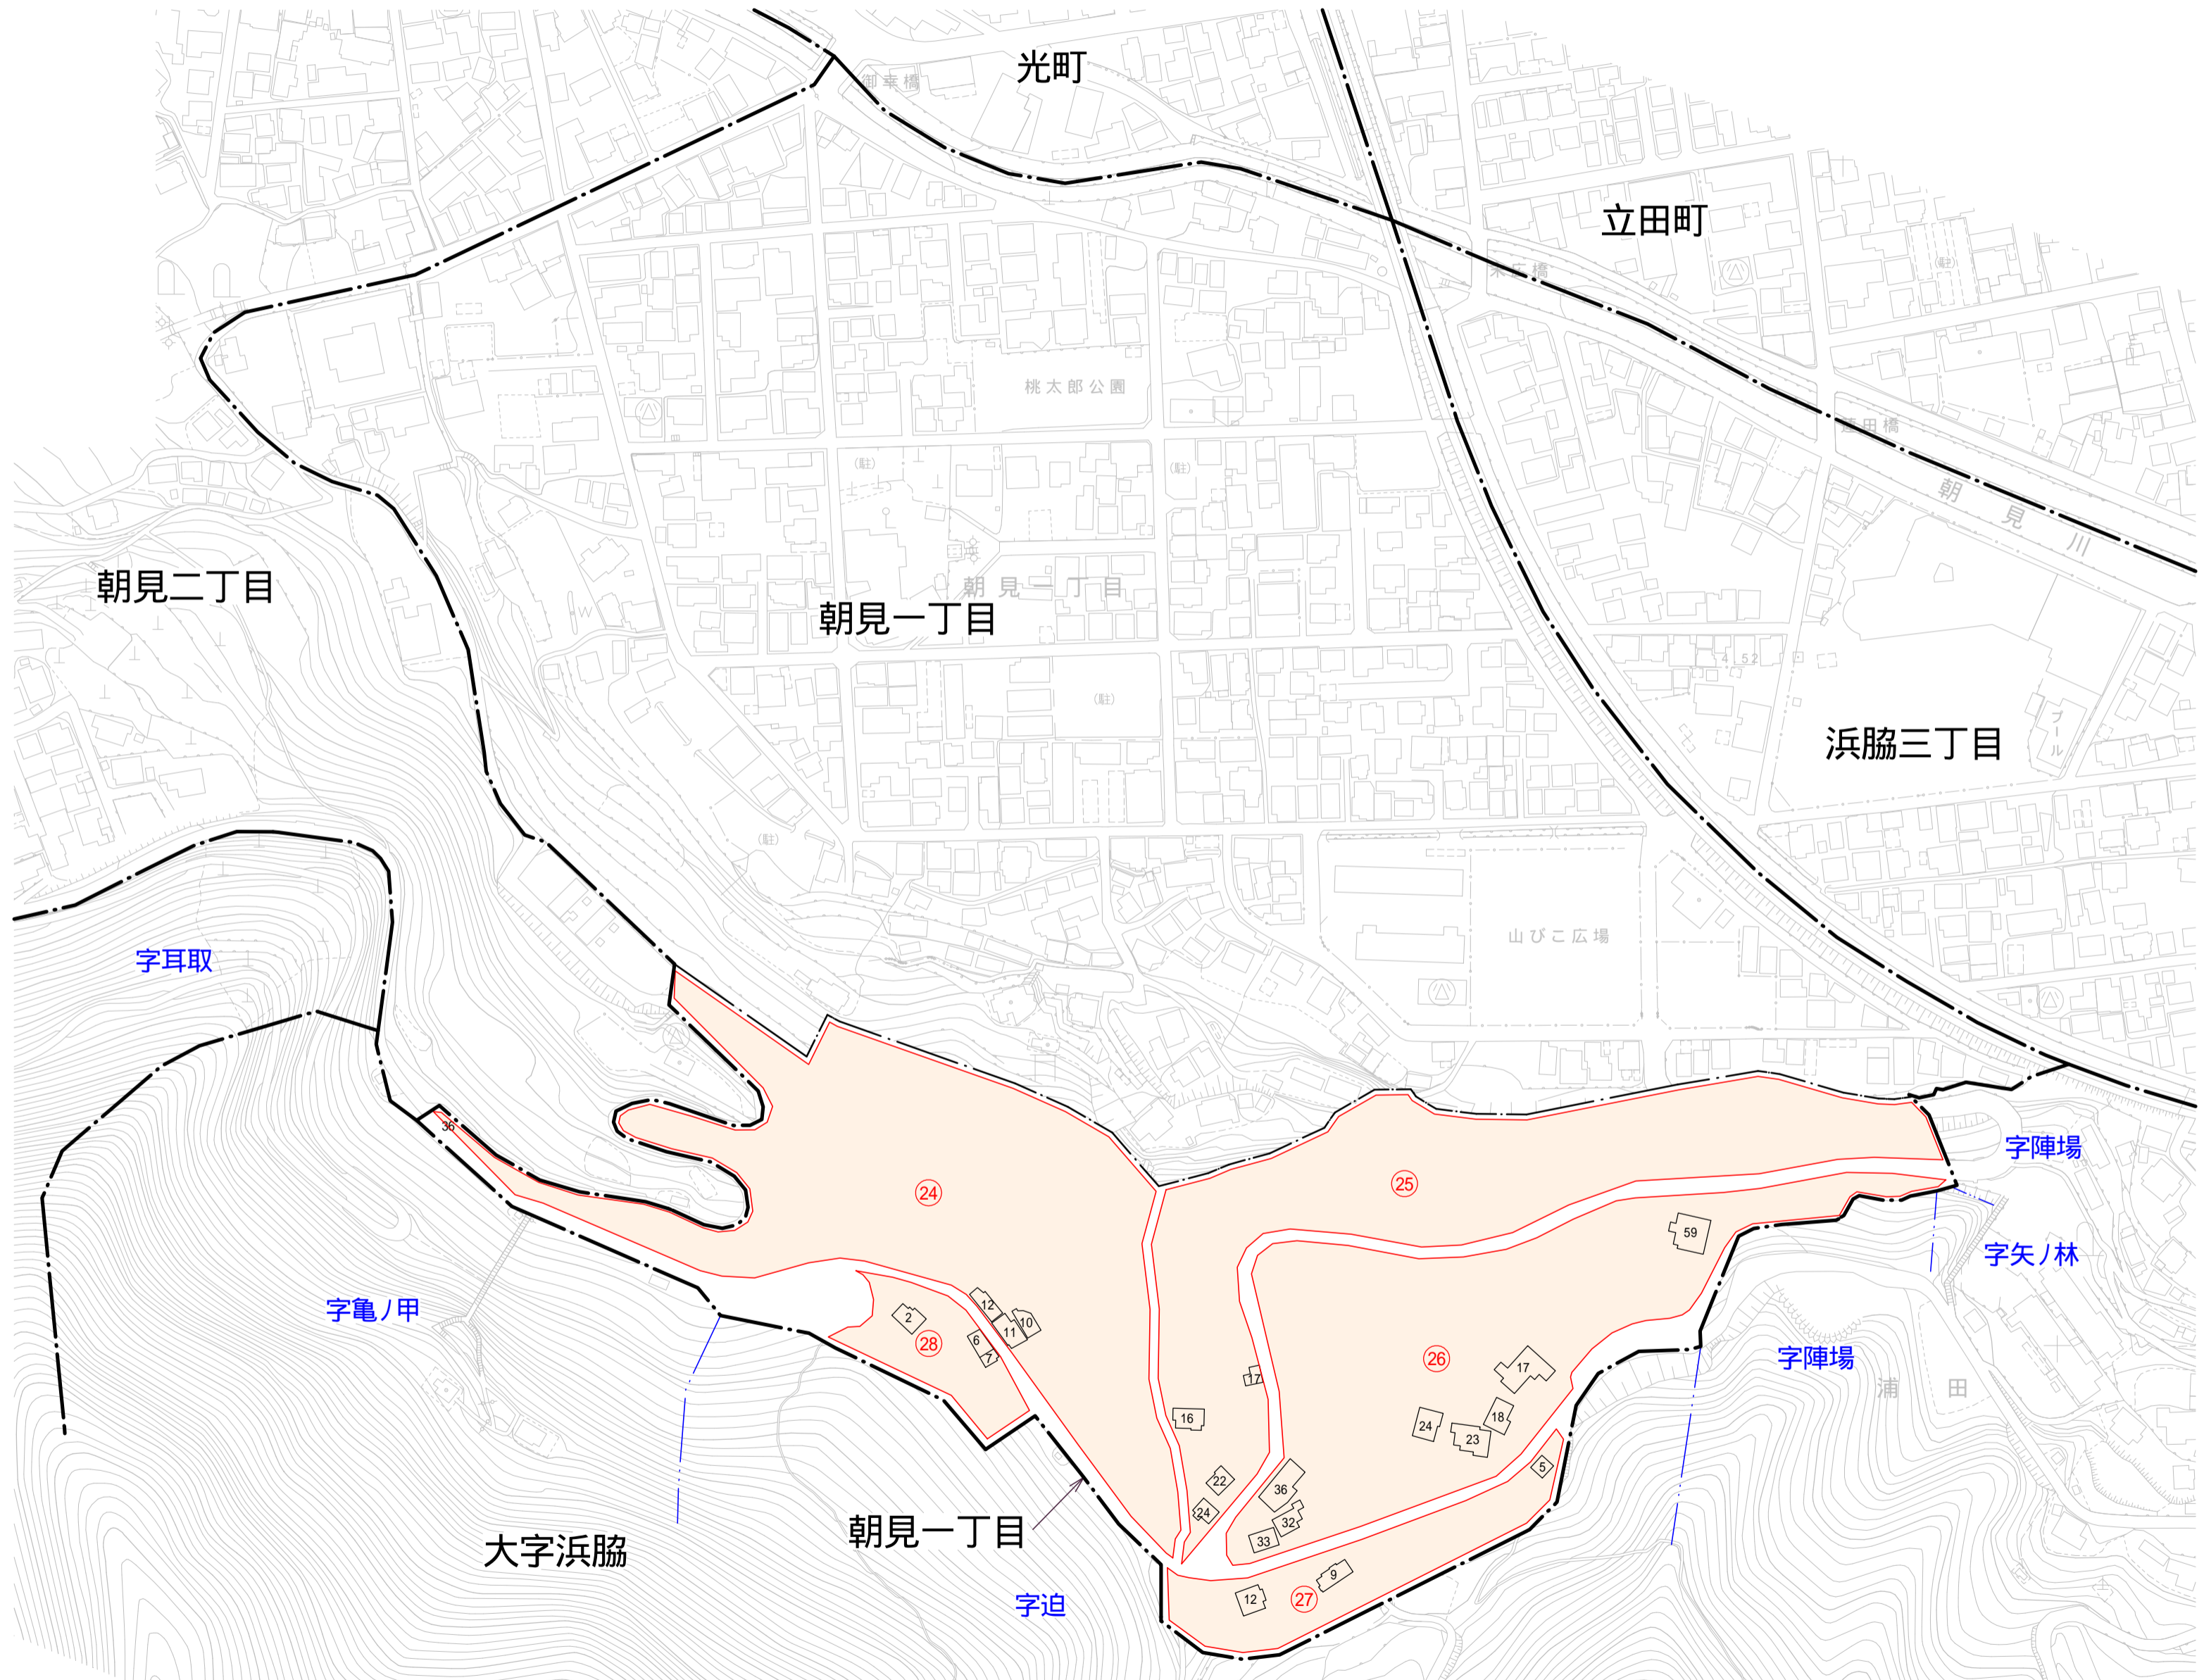

# 住居表示住宅案内図 朝見一丁目

2025年(令和7年1月11日実施)

凡 例	
新町名	朝見一丁目
街区符号	
基礎番号	1 2 3

2024年8月作製

# 住居表示住宅案内図 朝見二丁目

2025年(令和7年1月11日実施)

凡 例	
新町名	朝見二丁目
街区符号	
基礎番号	1 2 3

2024年8月作製

S=1:2000

# 住居表示住宅案内図 朝見三丁目

2025年(令和7年1月11日実施)

凡 例	
新町名	朝見三丁目
街区符号	
基礎番号	1 2 3

2024年8月作製