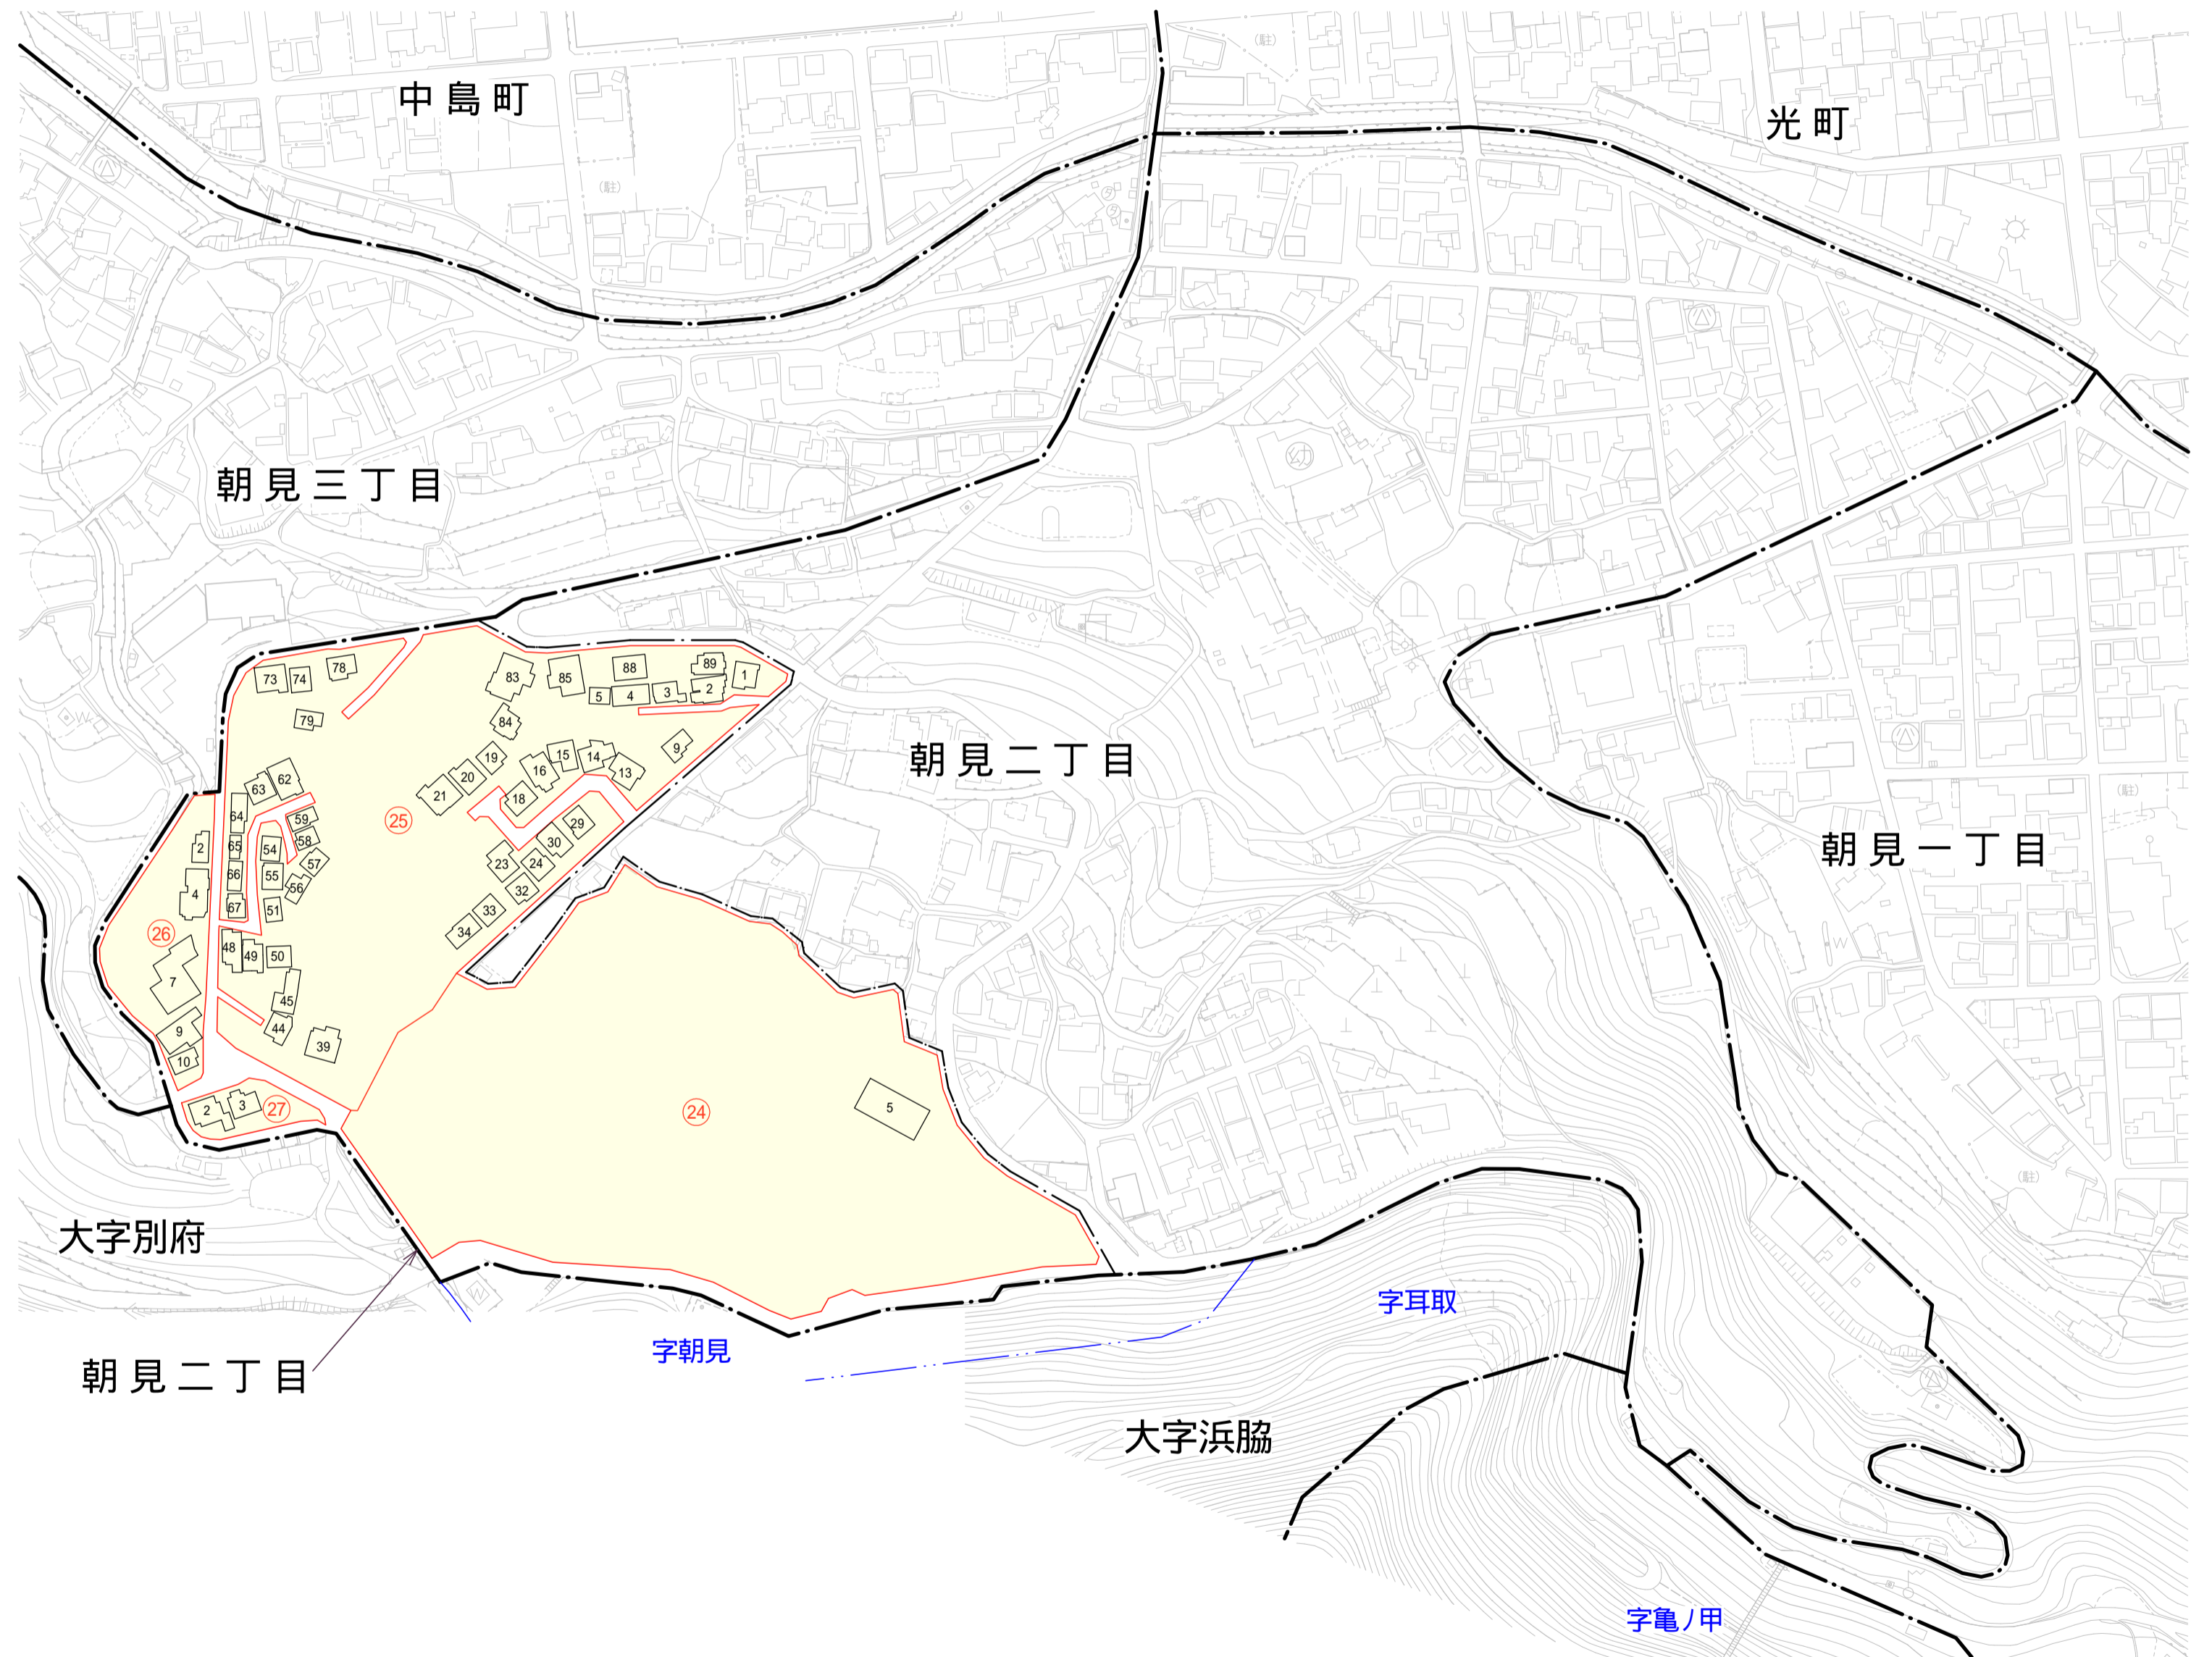

# 住居表示住宅案内図 朝見一丁目

2025年(令和7年1月11日実施)

凡 例	
新町名	朝見一丁目
街区符号	
基礎番号	1 2 3

2024年8月作製

# 住居表示住宅案内図 朝見二丁目

2025年(令和7年1月11日実施)

凡 例	
新町名	朝見二丁目
街区符号	
基礎番号	1 2 3

2024年8月作製

S=1:2000

# 住居表示住宅案内図 朝見三丁目

2025年(令和7年1月11日実施)

凡 例	
新町名	朝見三丁目
街区符号	
基礎番号	1 2 3

2024年8月作製