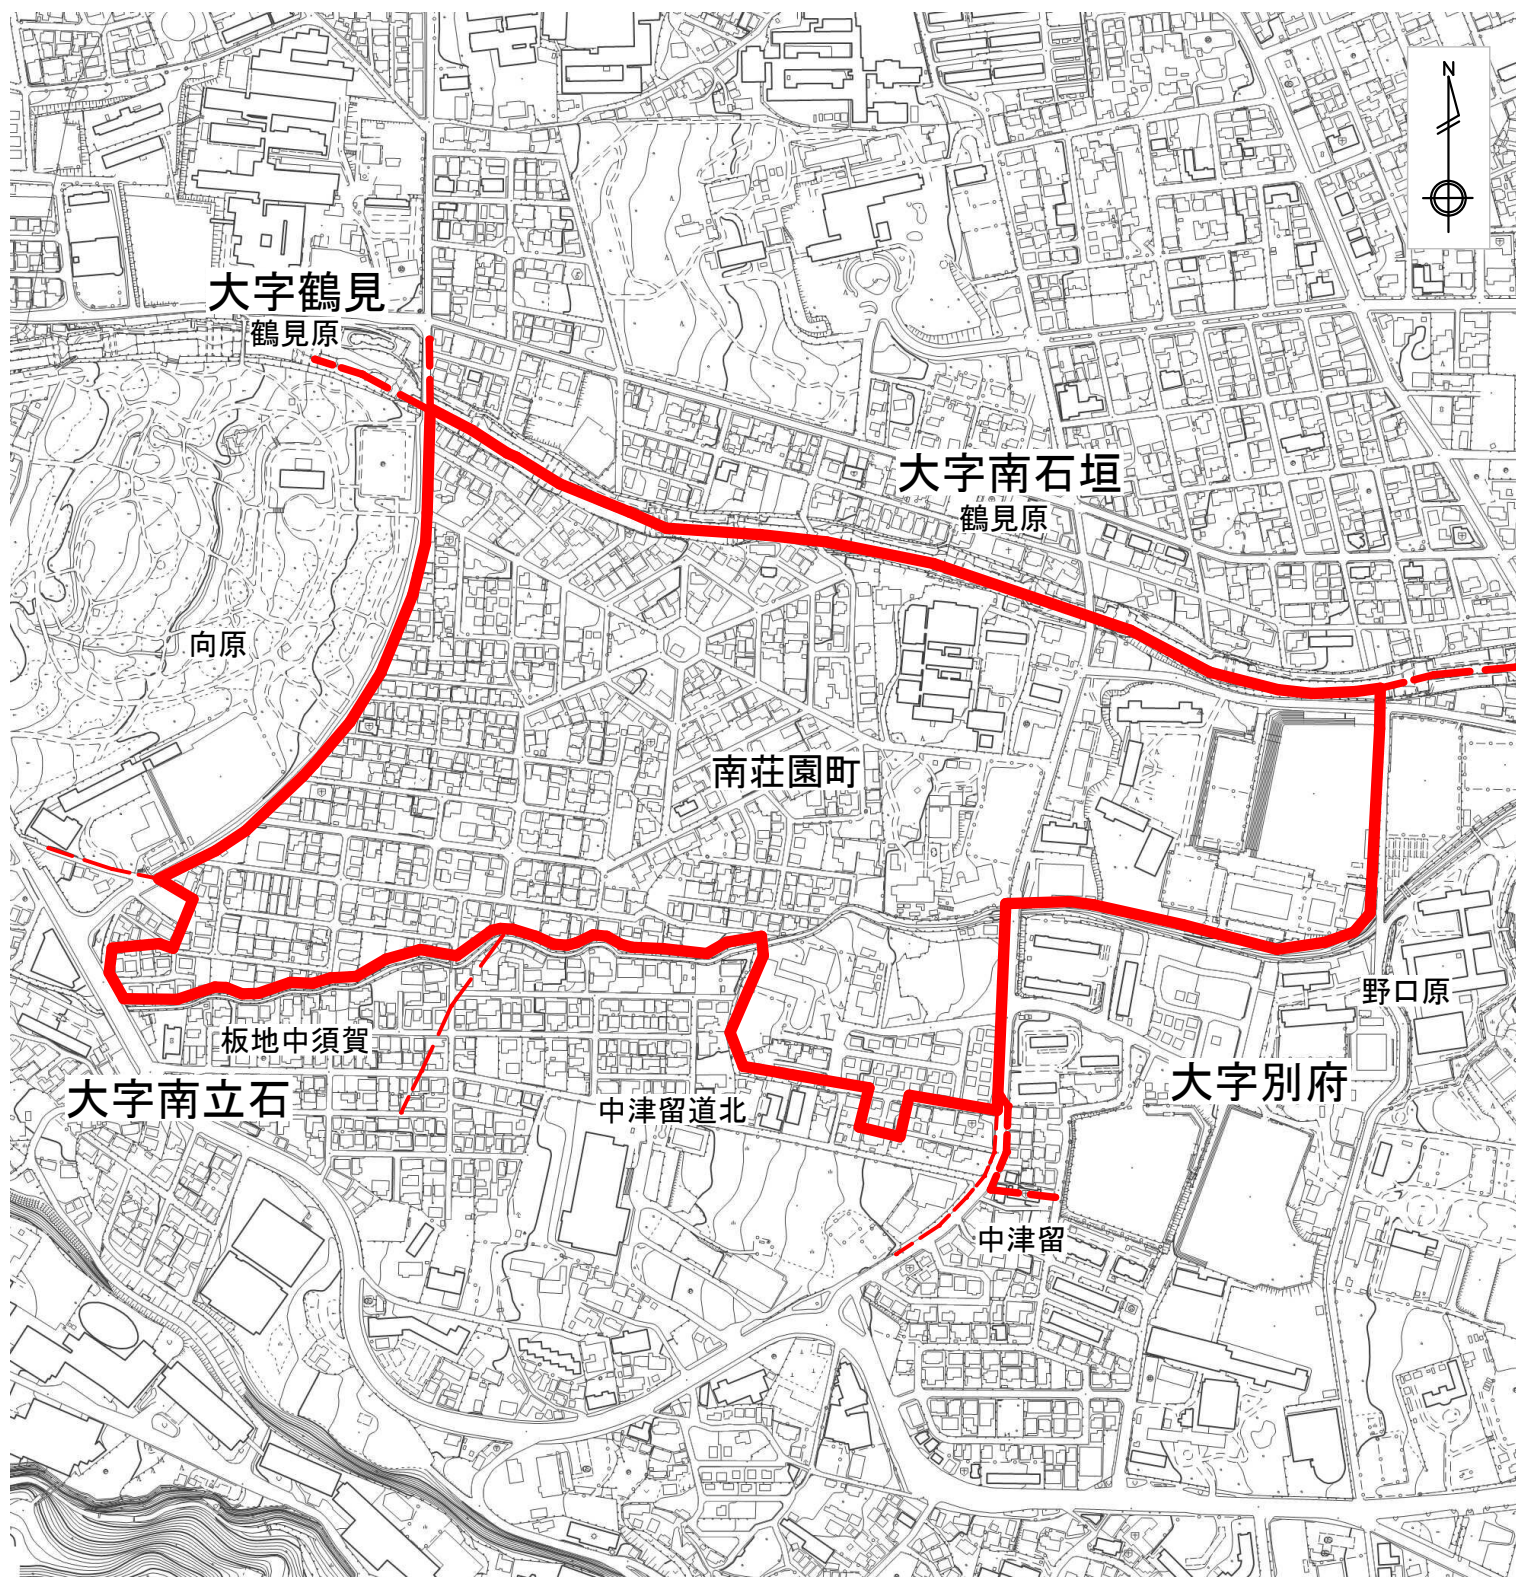

現在の大字の区域及びその名称

	大 字 界
	字 界

0 100m

変更後の町の区域及びその名称

	町 界
	大 字 界
	字 界

0 100m