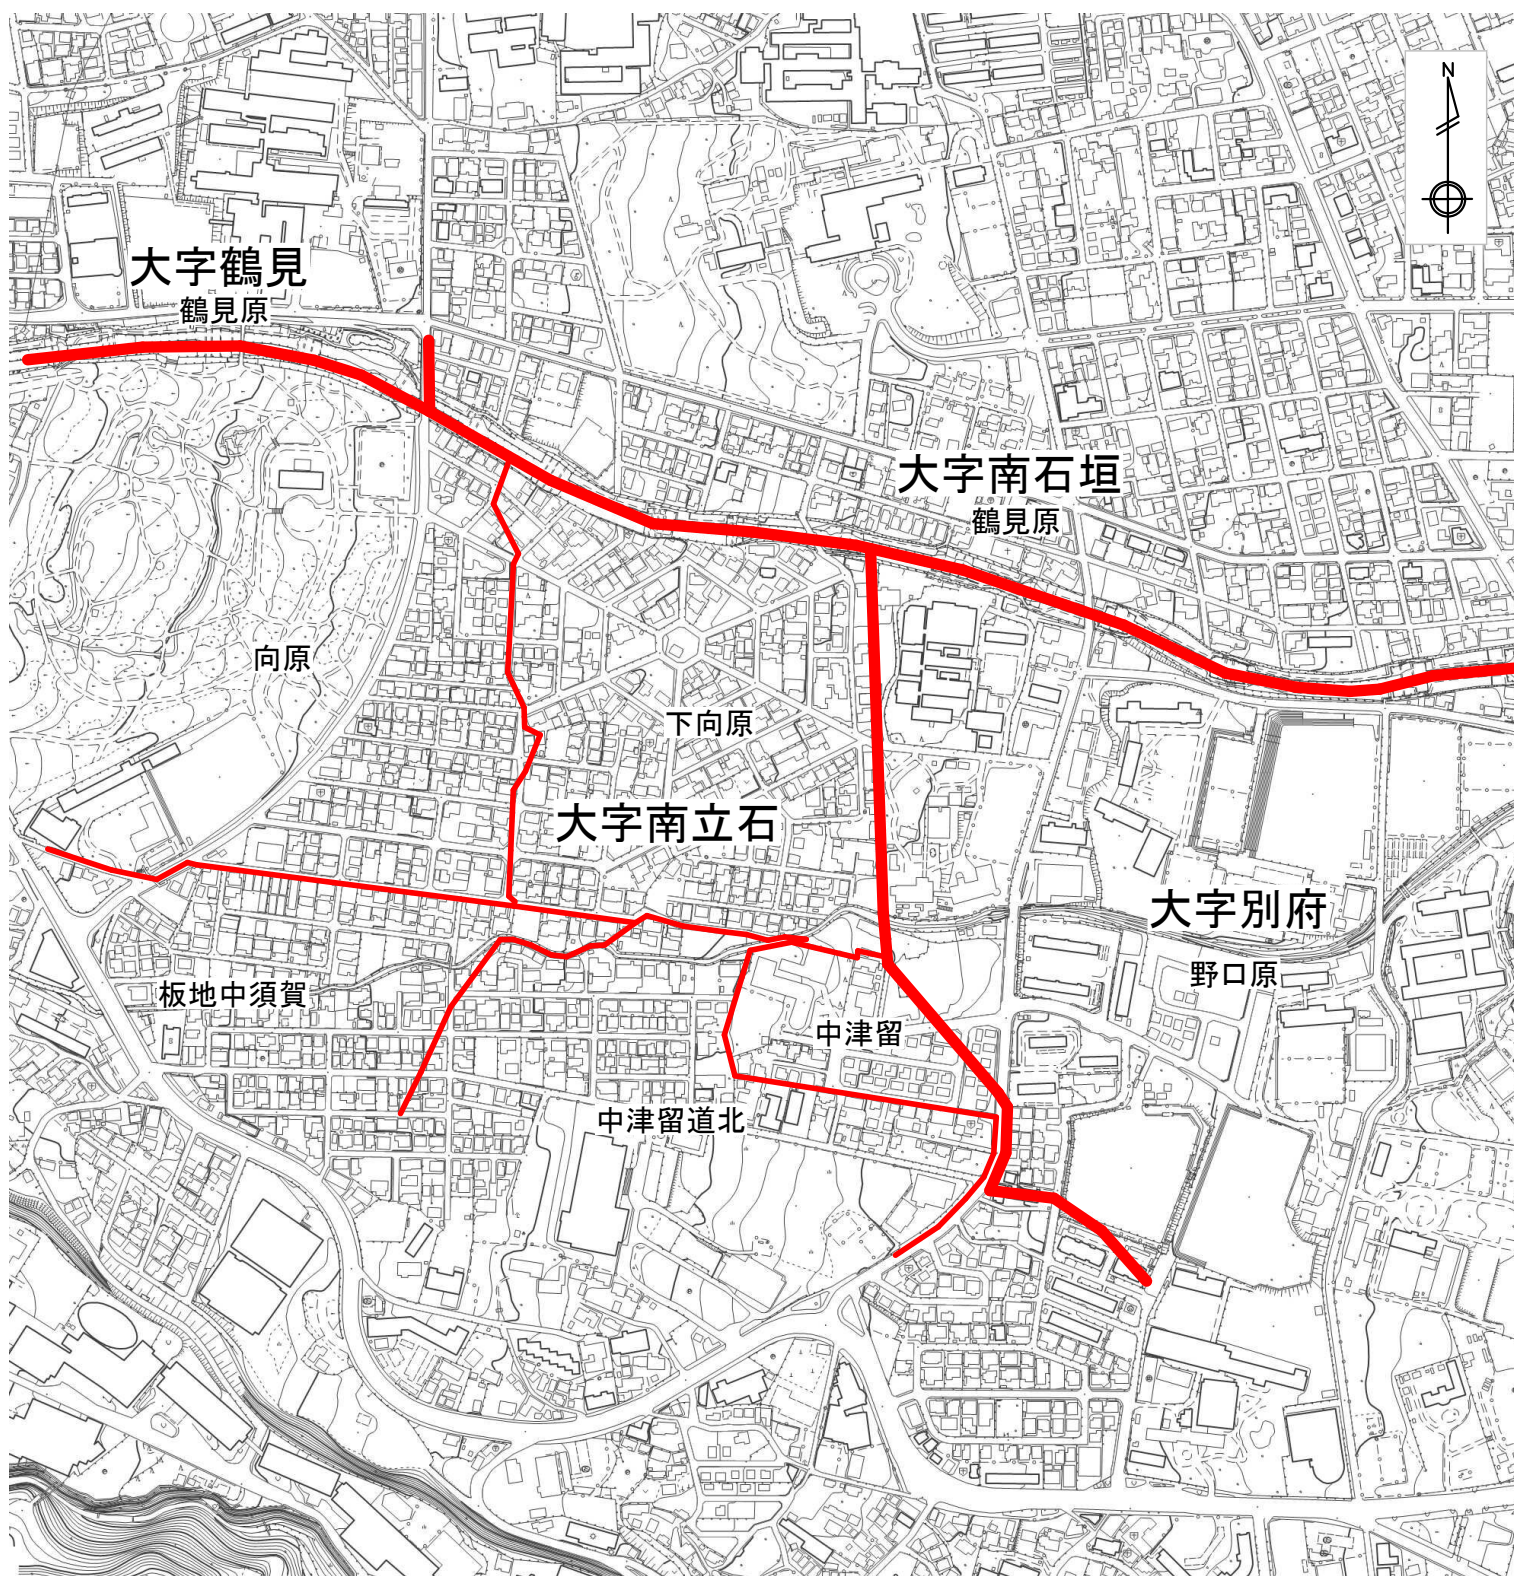

現在の大字の区域及びその名称

	大 字 界
	字 界

0 100m

変更後の町の区域及びその名称

	町 界
	大 字 界
	字 界

0 100m