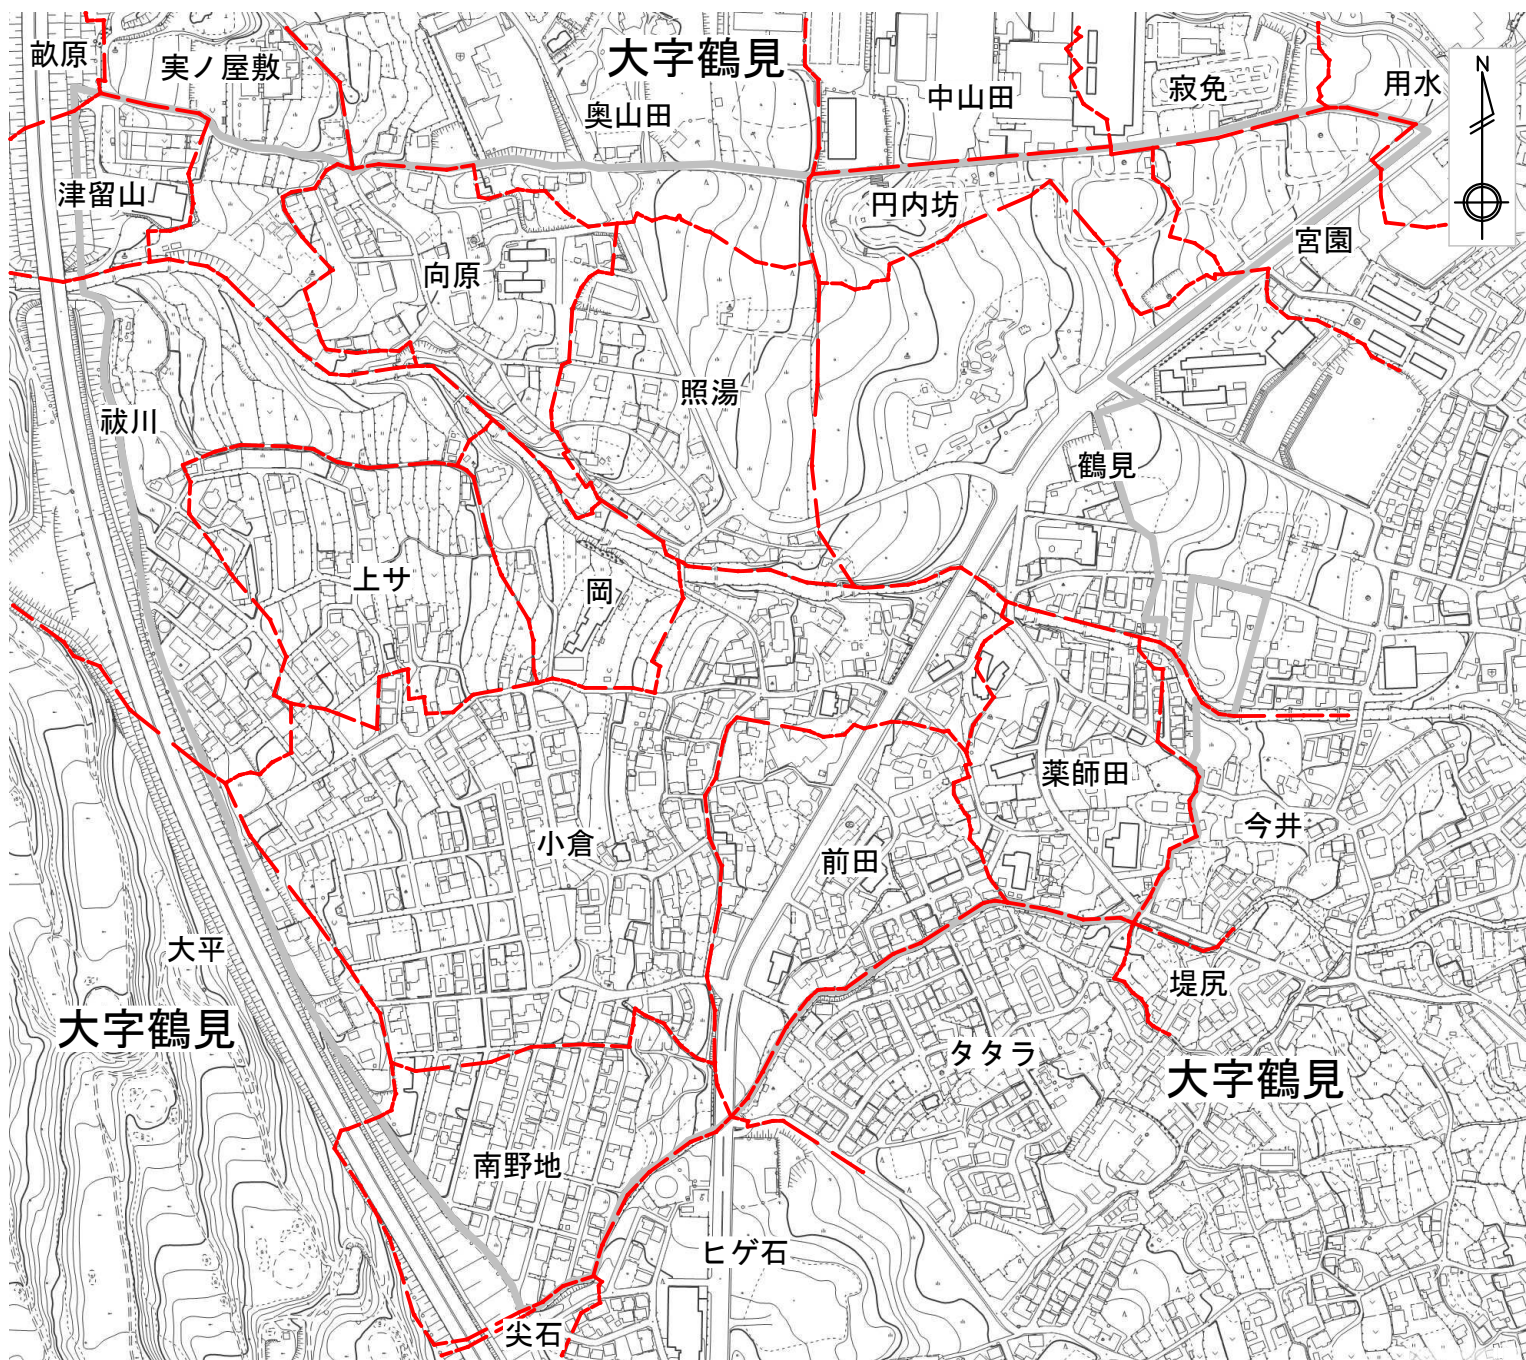

現在の大字の区域及びその名称

	大 字 界
	字 界

0 100m

変更後の町の区域及びその名称

	町	界
	大字	界
	字	界

0 100m