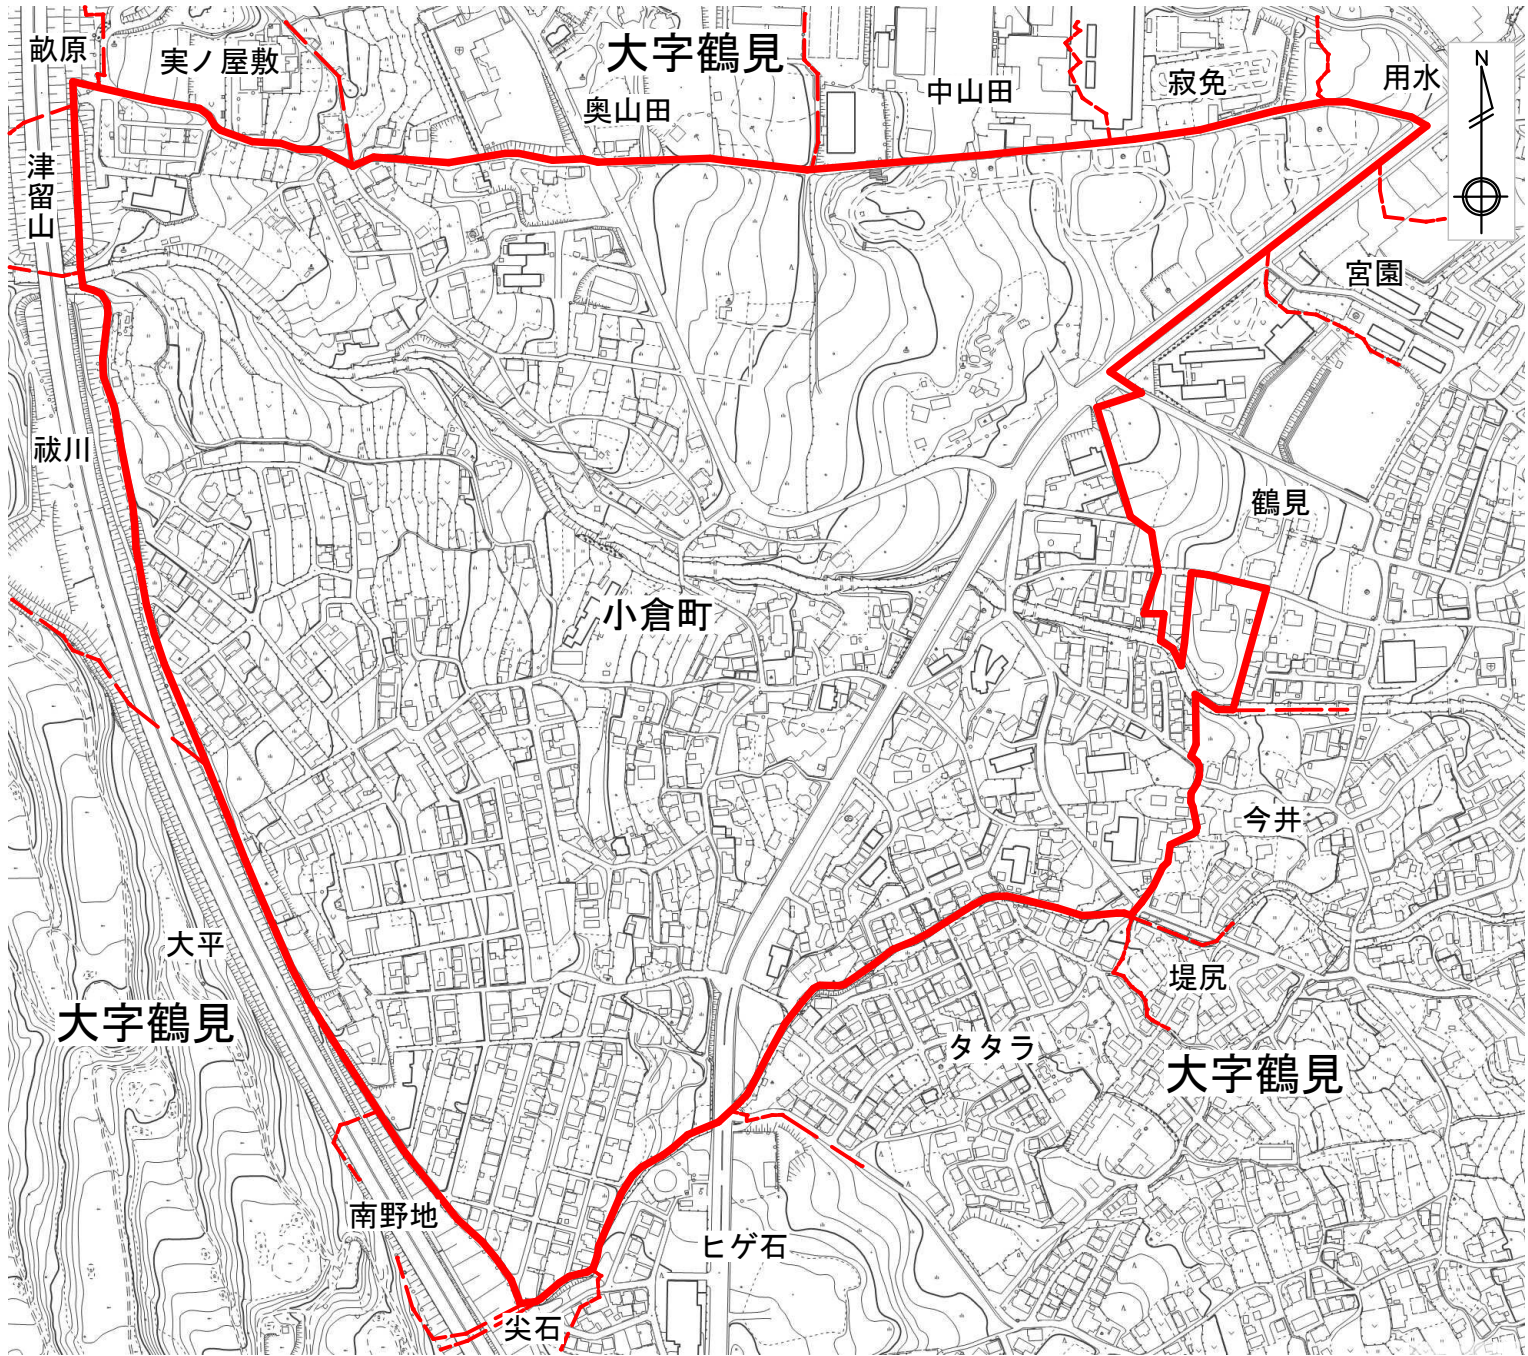

現在の大字の区域及びその名称

	大 字 界
	字 界

0 100m

変更後の町の区域及びその名称

	町	界
	大字	界
	字	界

0 100m