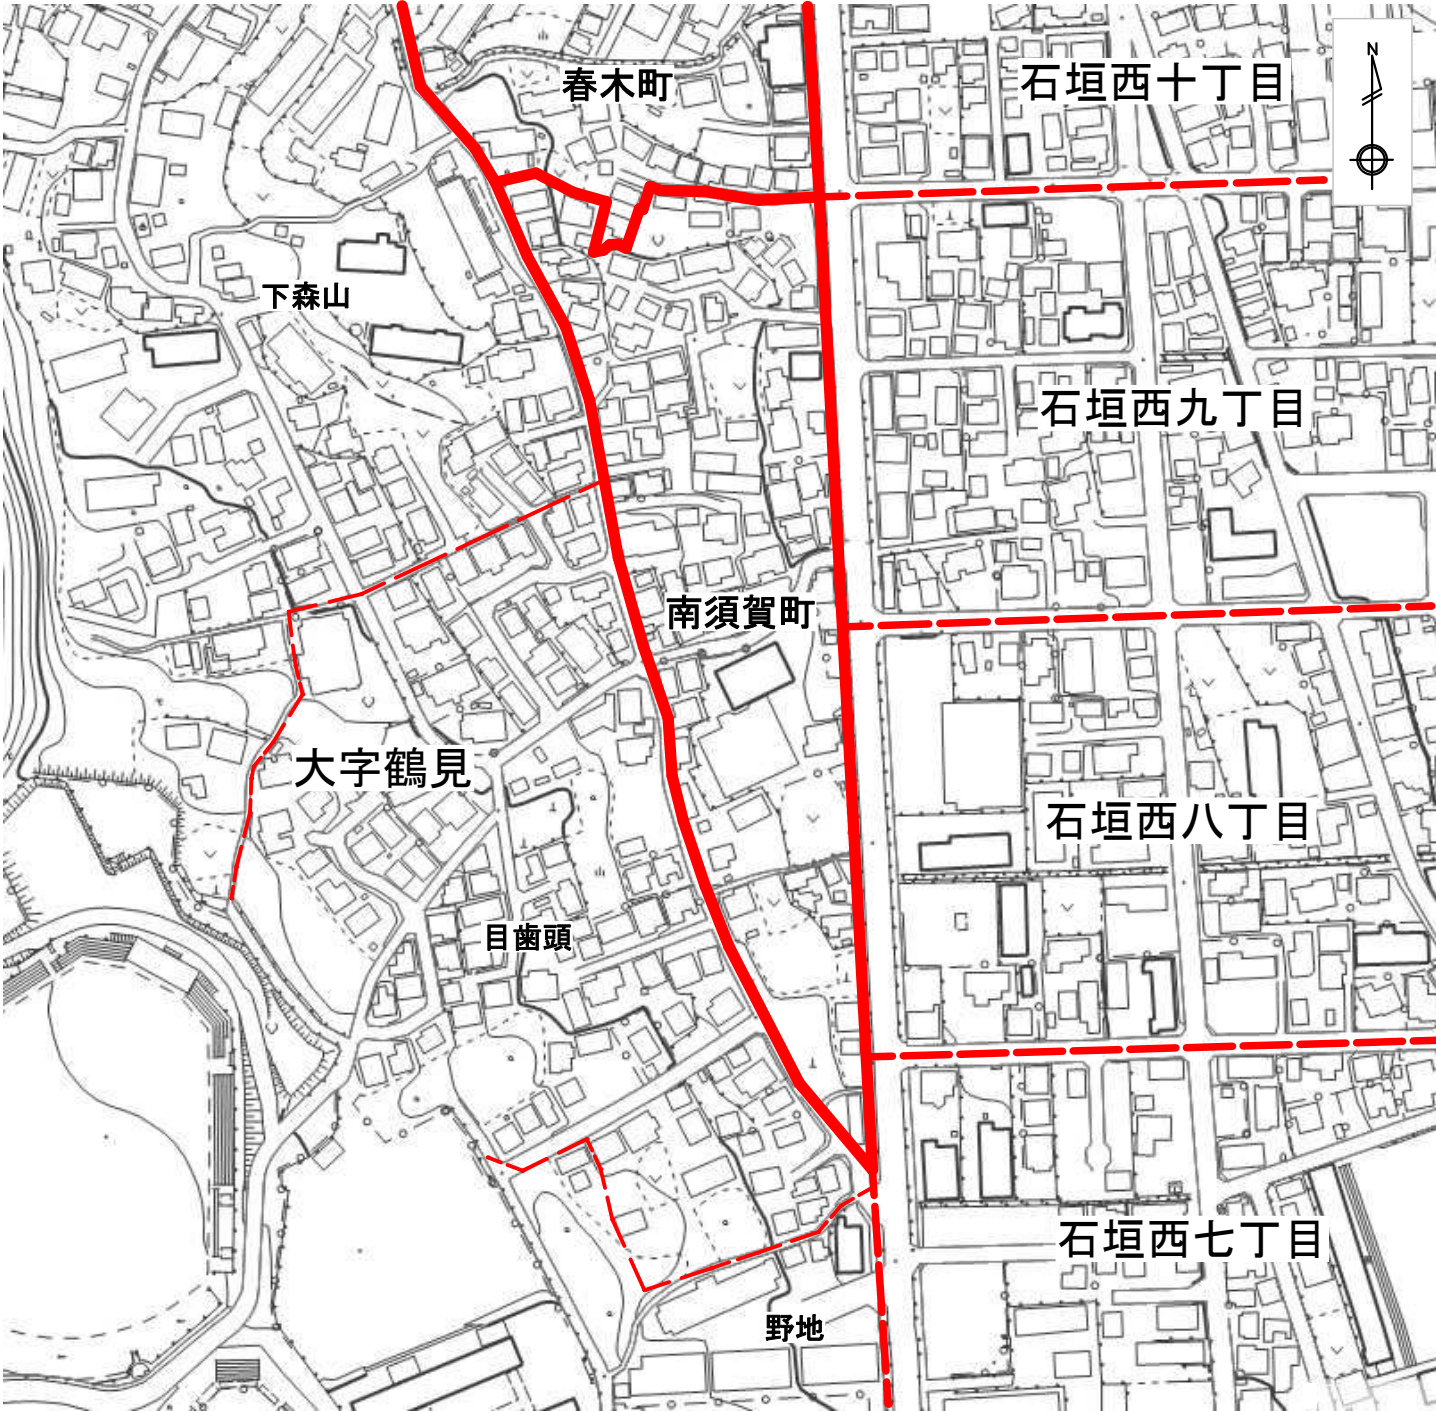

# 現在の大字の区域及びその名称

	大字界
	字界

0 100m

# 変更後の町の区域及びその名称

	町 界
	大字 界
	字 界

0 100m