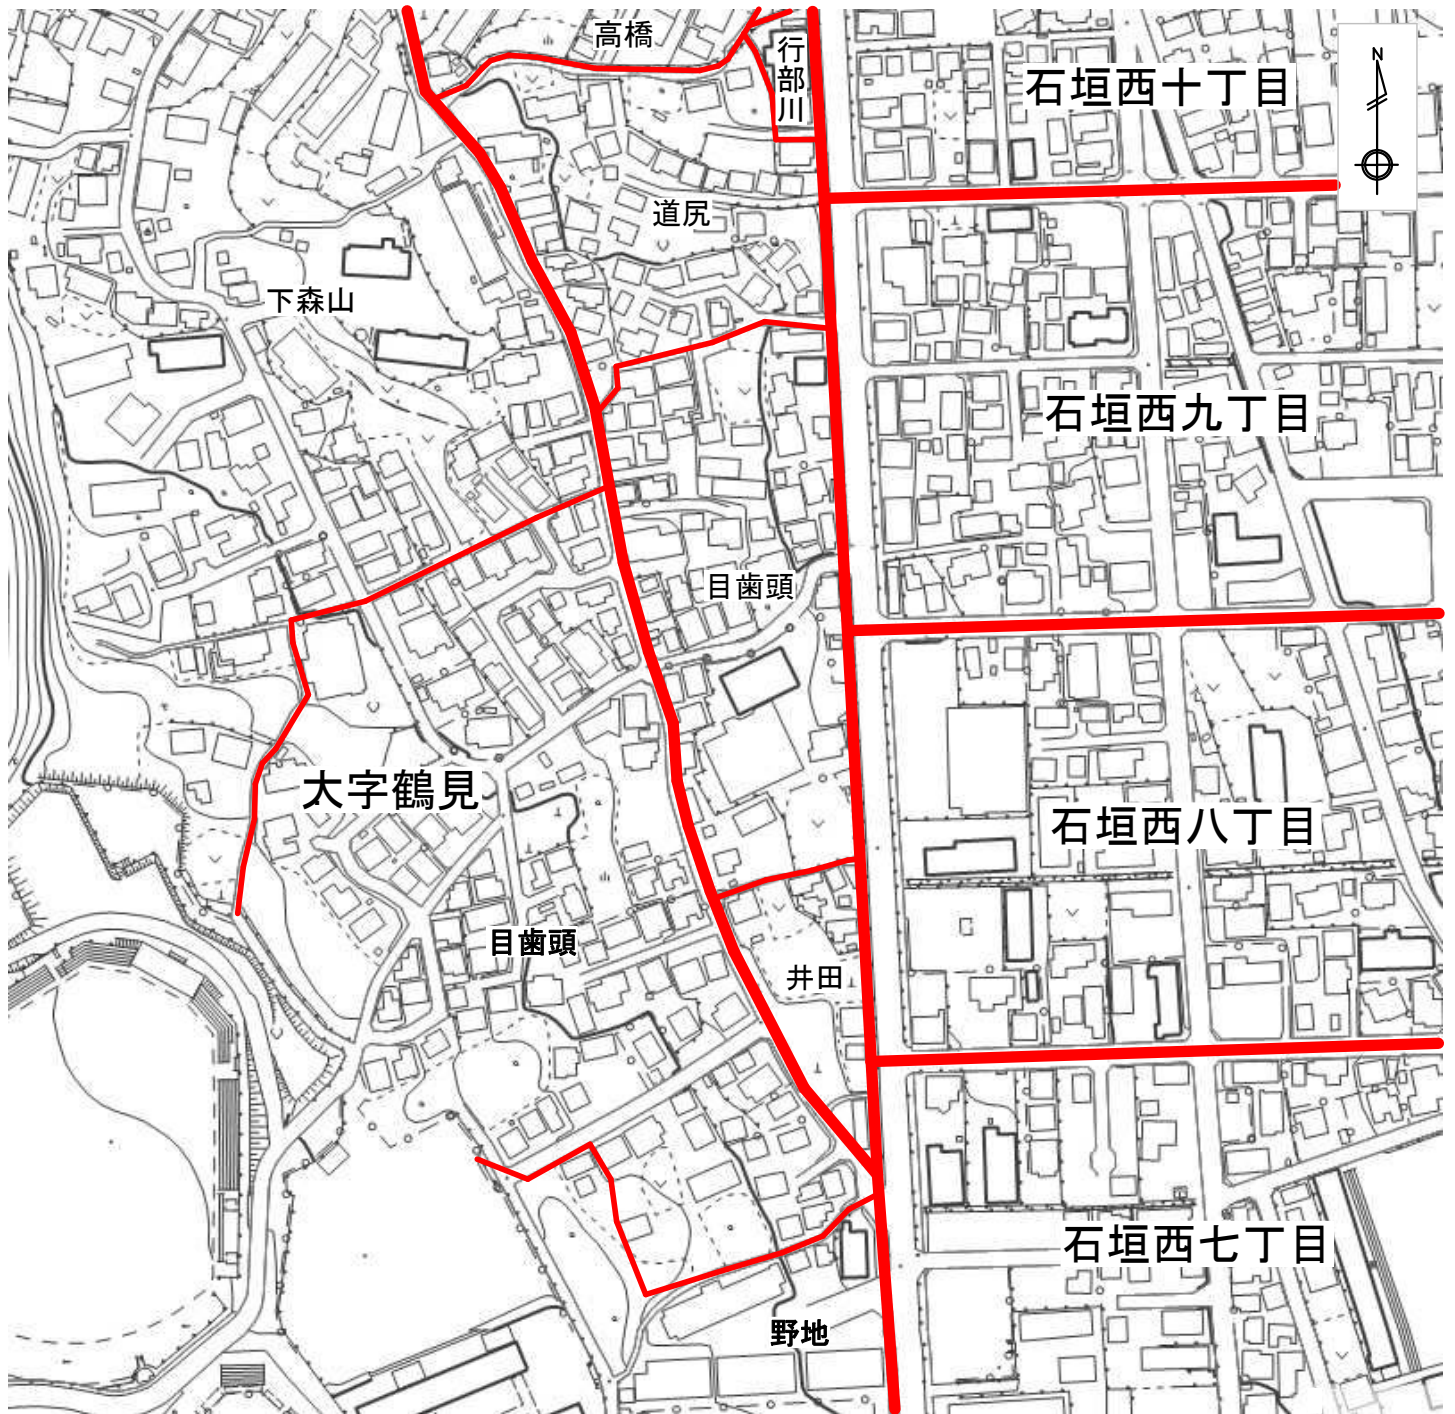

# 現在の大字の区域及びその名称

	大字界
	字界

0 100m

# 変更後の町の区域及びその名称

	町 界
	大字 界
	字 界

0 100m