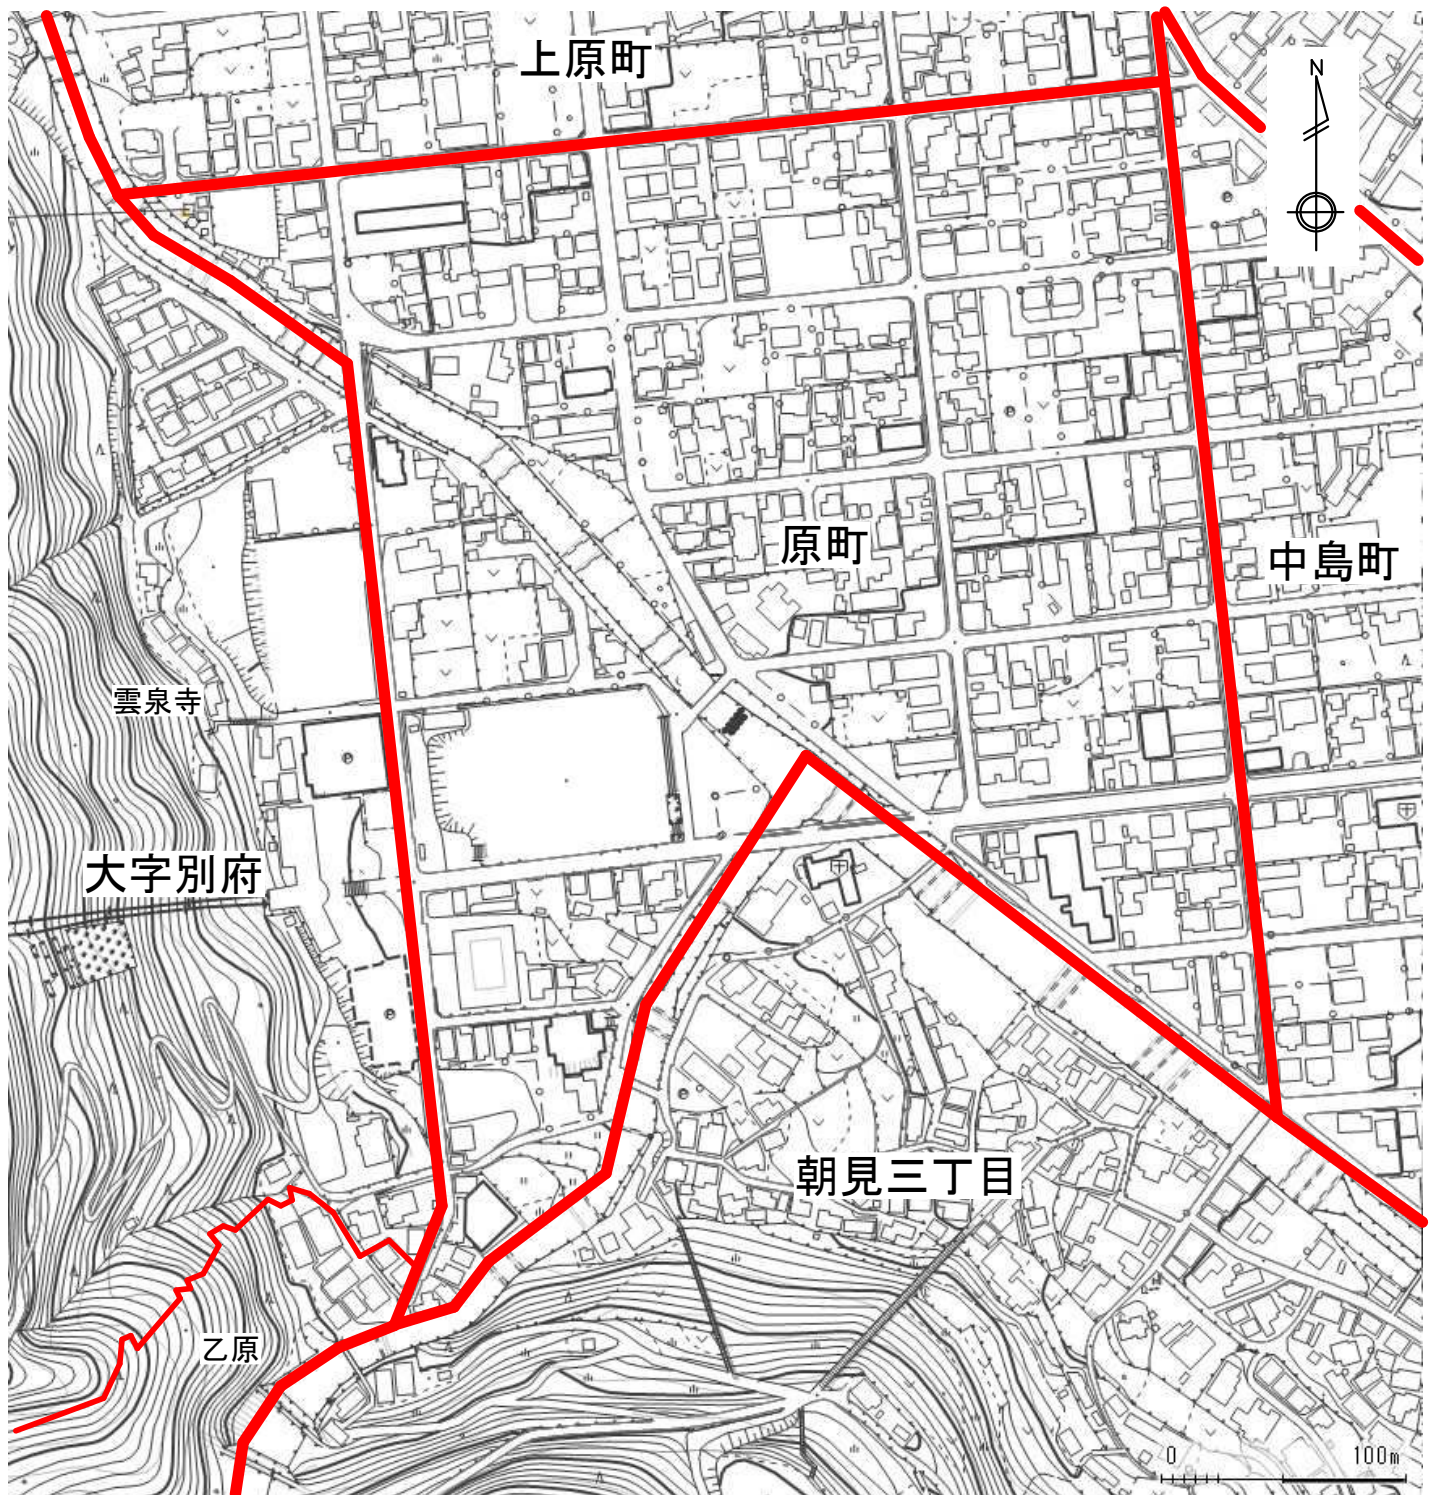

現在の大字の区域及びその名称

	大 字 界
	字 界

0 100m

変更後の町の区域及びその名称

	町 界
	大字界
	字 界