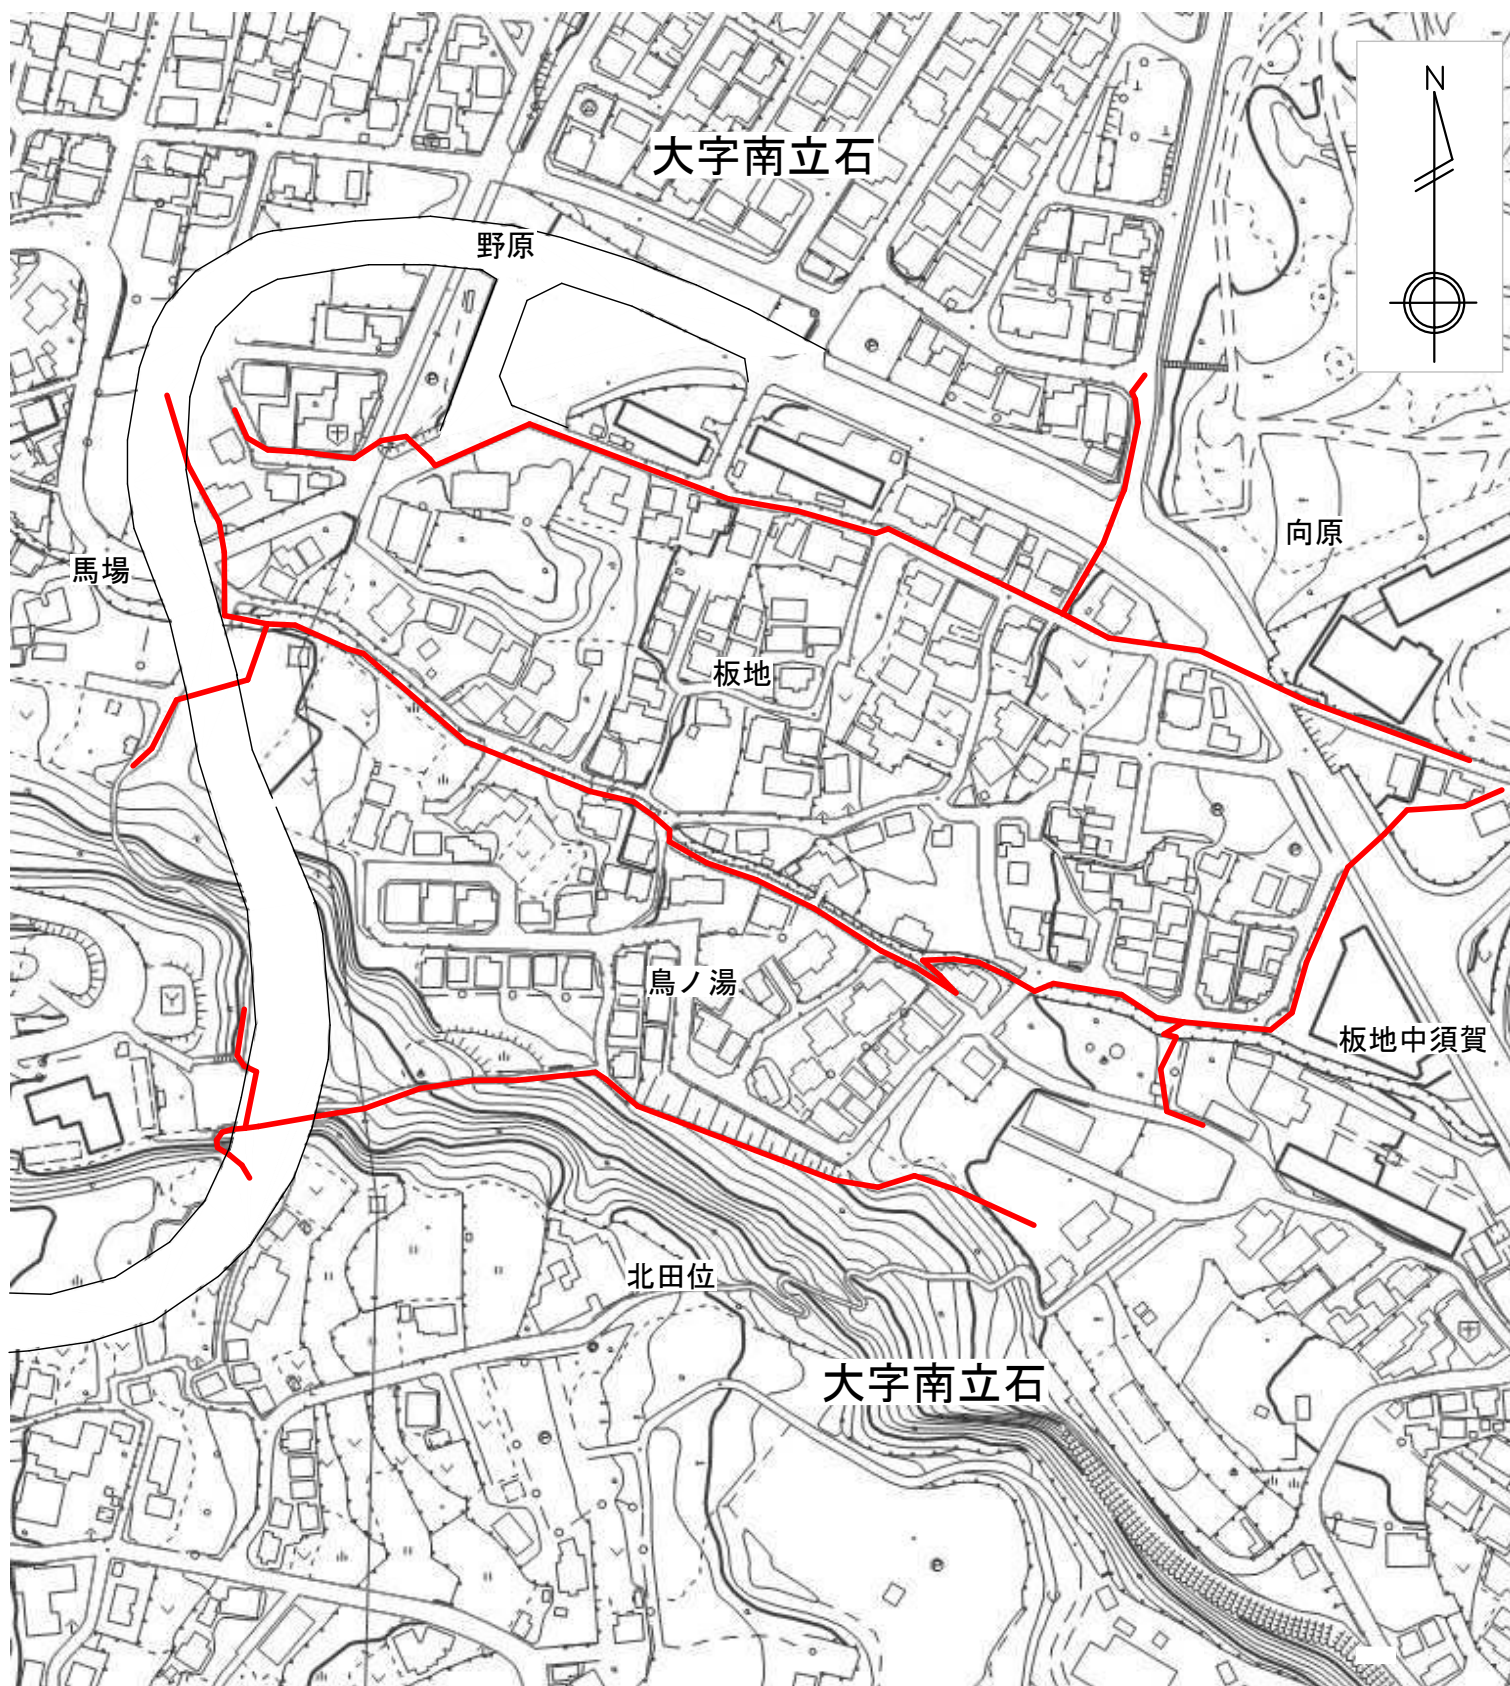

# 現在の大字の区域及びその名称

	大 字 界
	字 界

0 100m

変更後の町の区域及びその名称

	町 界
	大 字 界
	字 界

0 100m