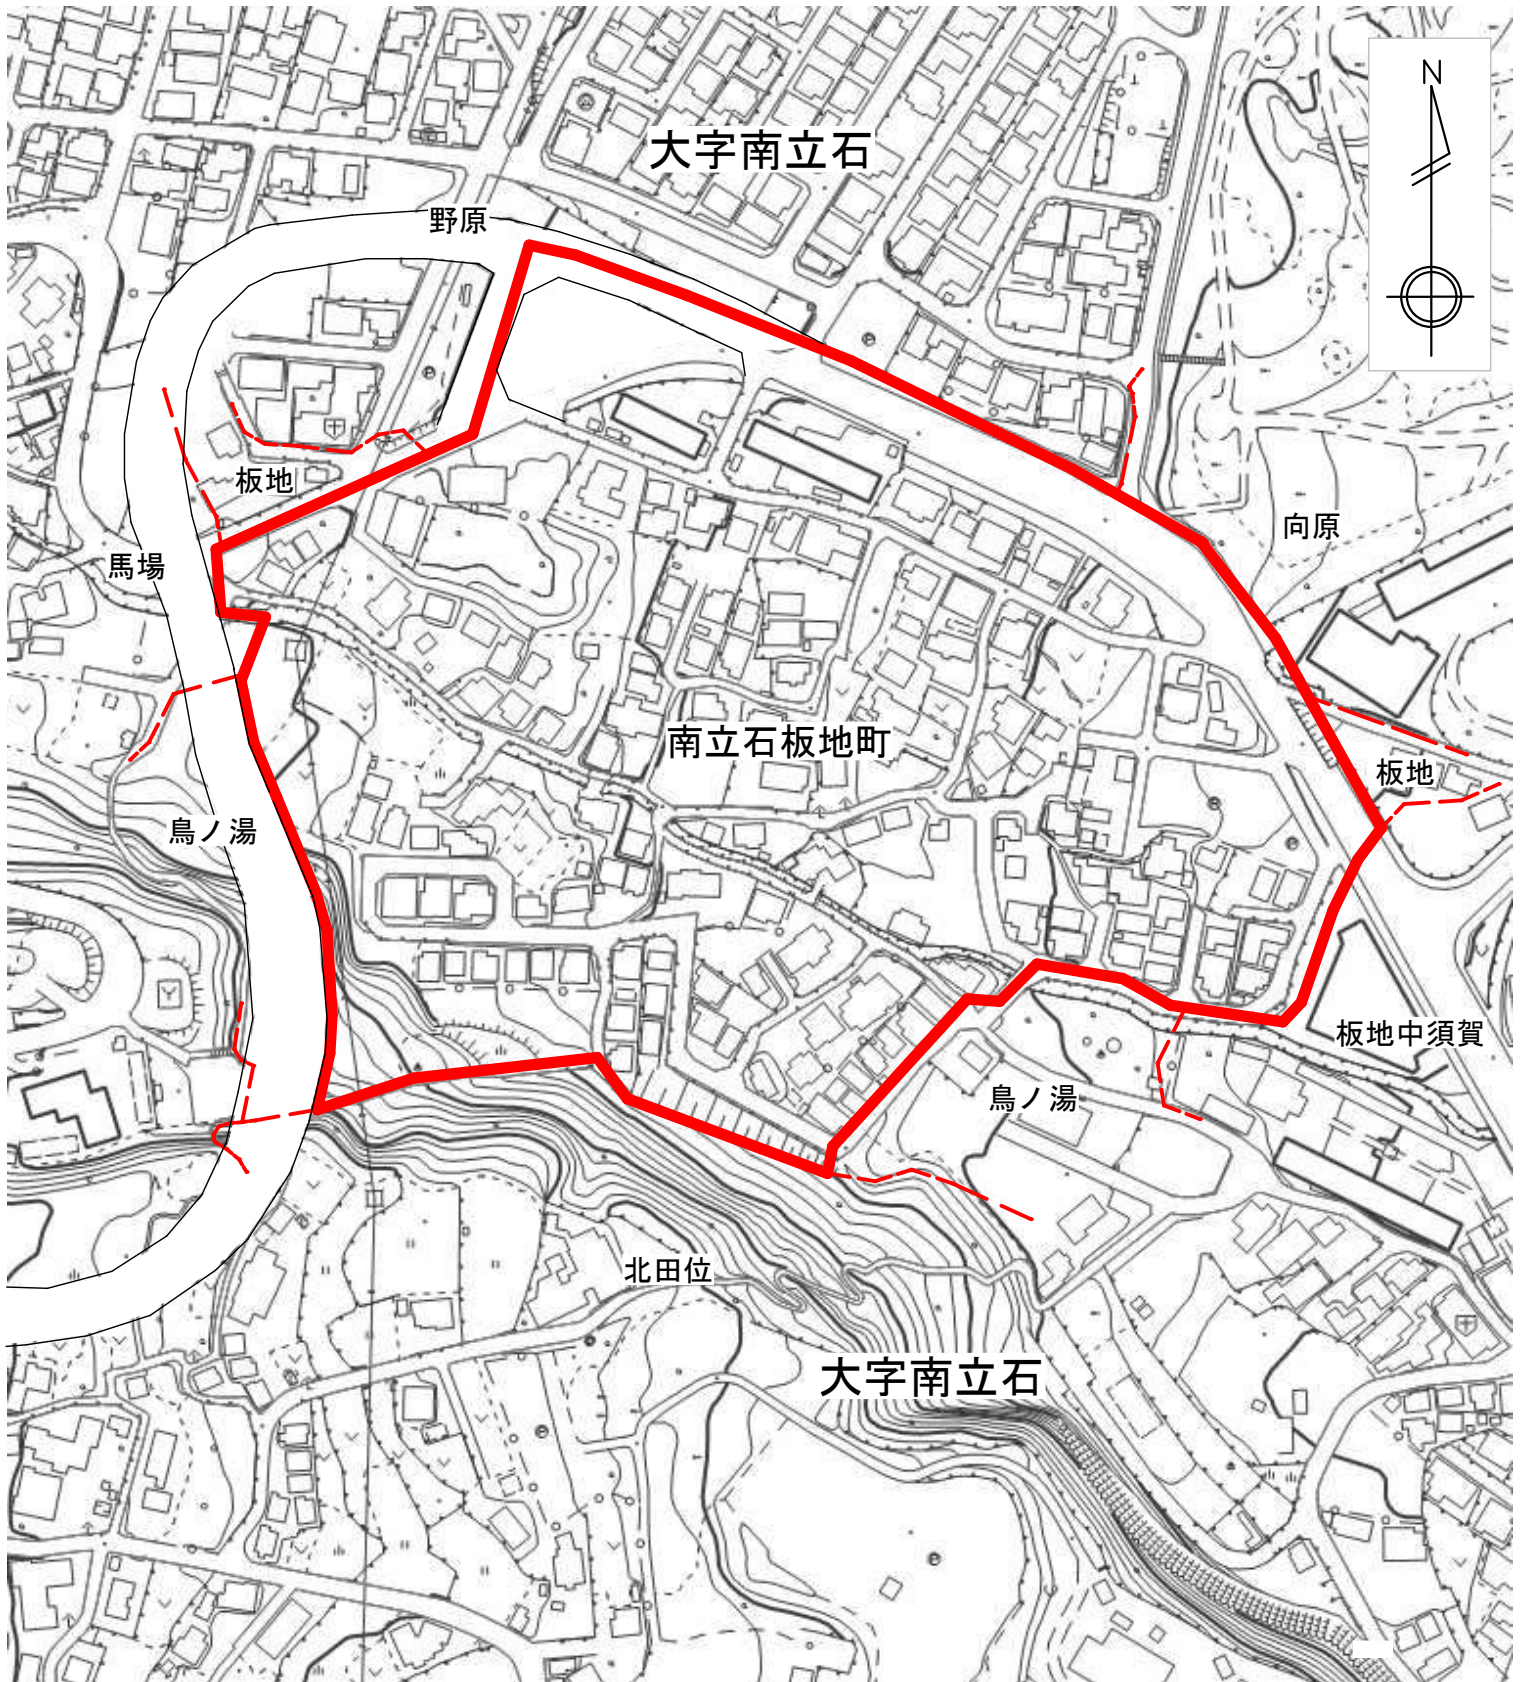

# 現在の大字の区域及びその名称

	大 字 界
	字 界

0 100m

変更後の町の区域及びその名称

	町 界
	大 字 界
	字 界

0 100m