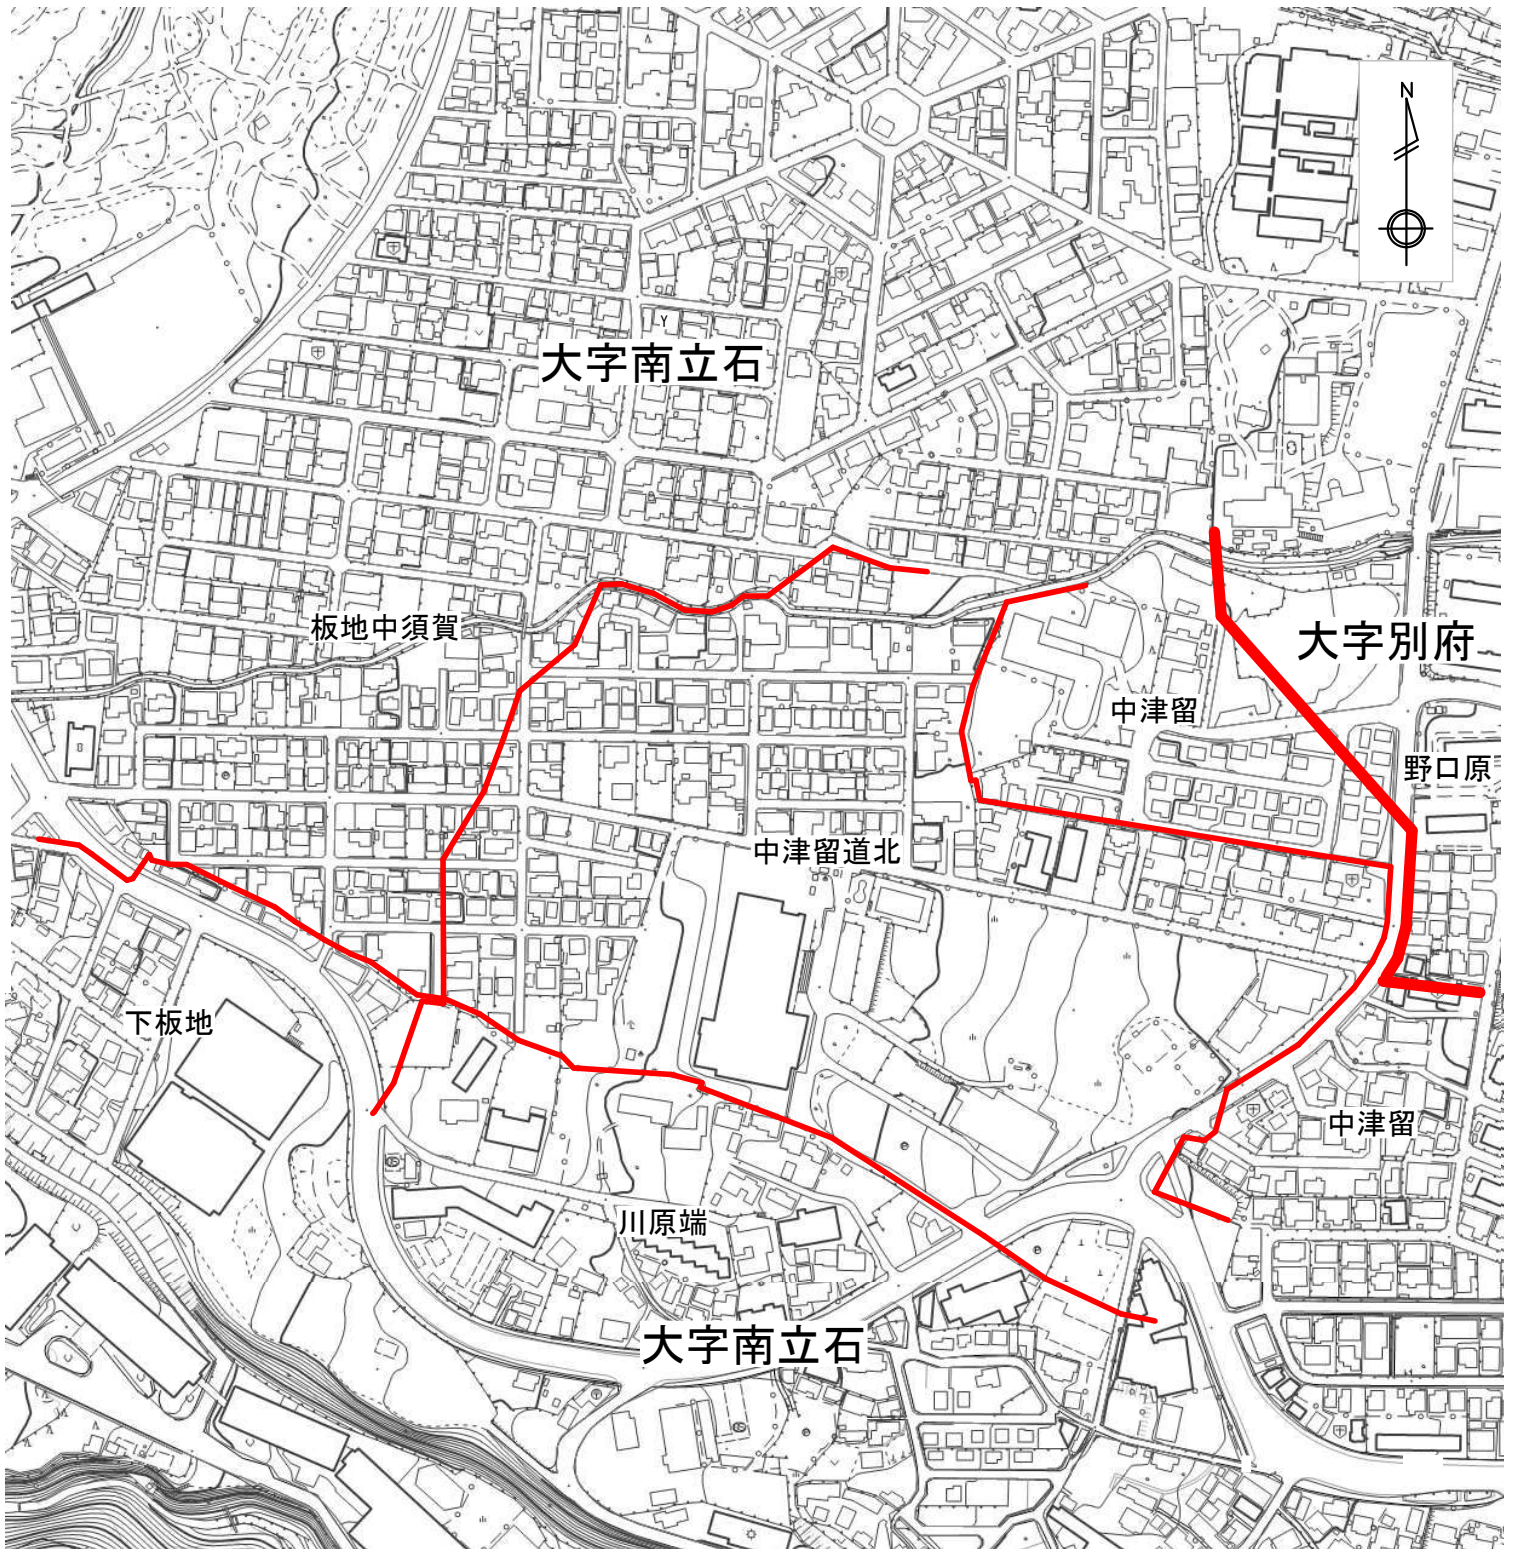

# 現在の大字の区域及びその名称

	大 字 界
	字 界

0 100m

変更後の町の区域及びその名称

	町	界
	大字	界
	字	界

0 100m