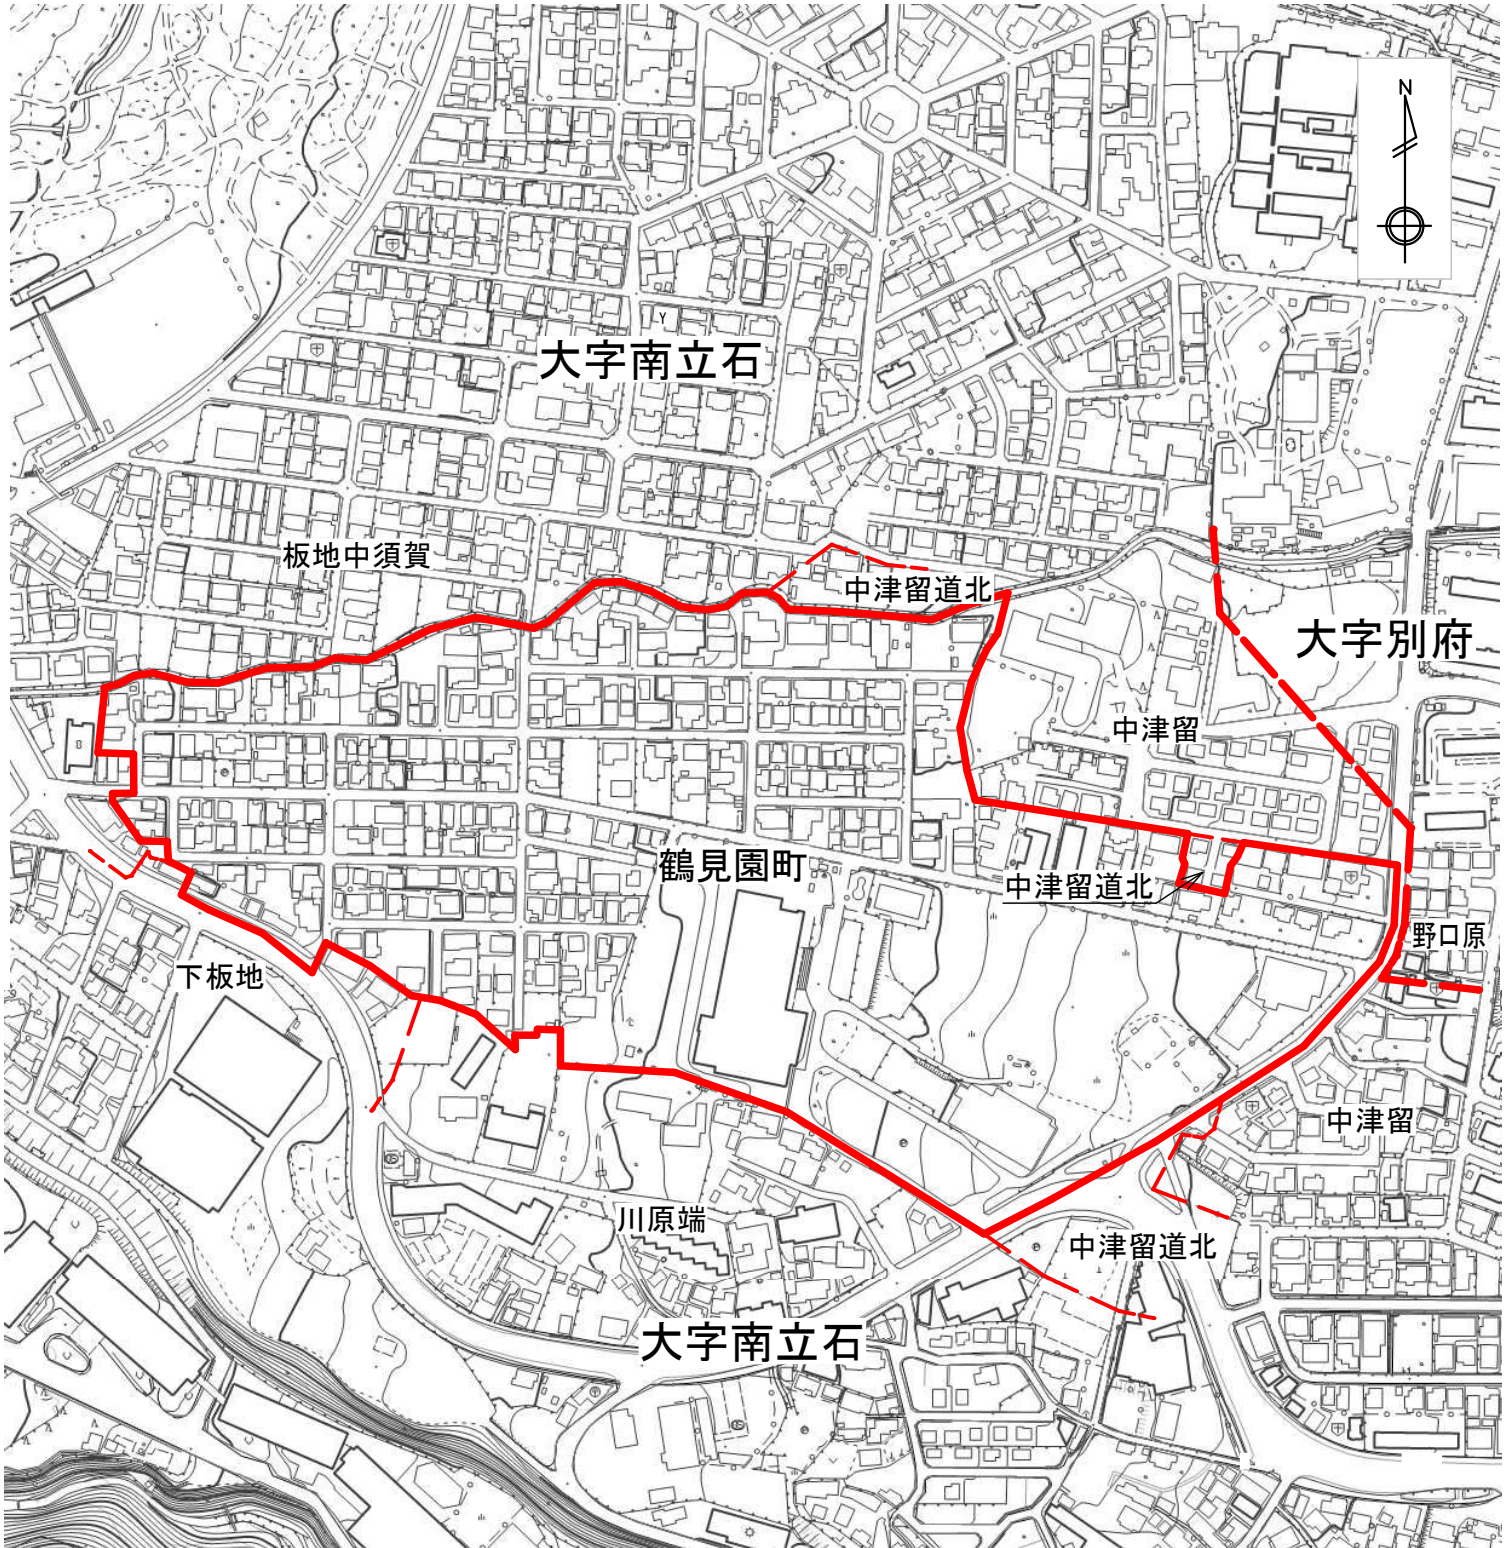

# 現在の大字の区域及びその名称

	大 字 界
	字 界

0 100m

変更後の町の区域及びその名称

	町	界
	大字	界
	字	界

0 100m