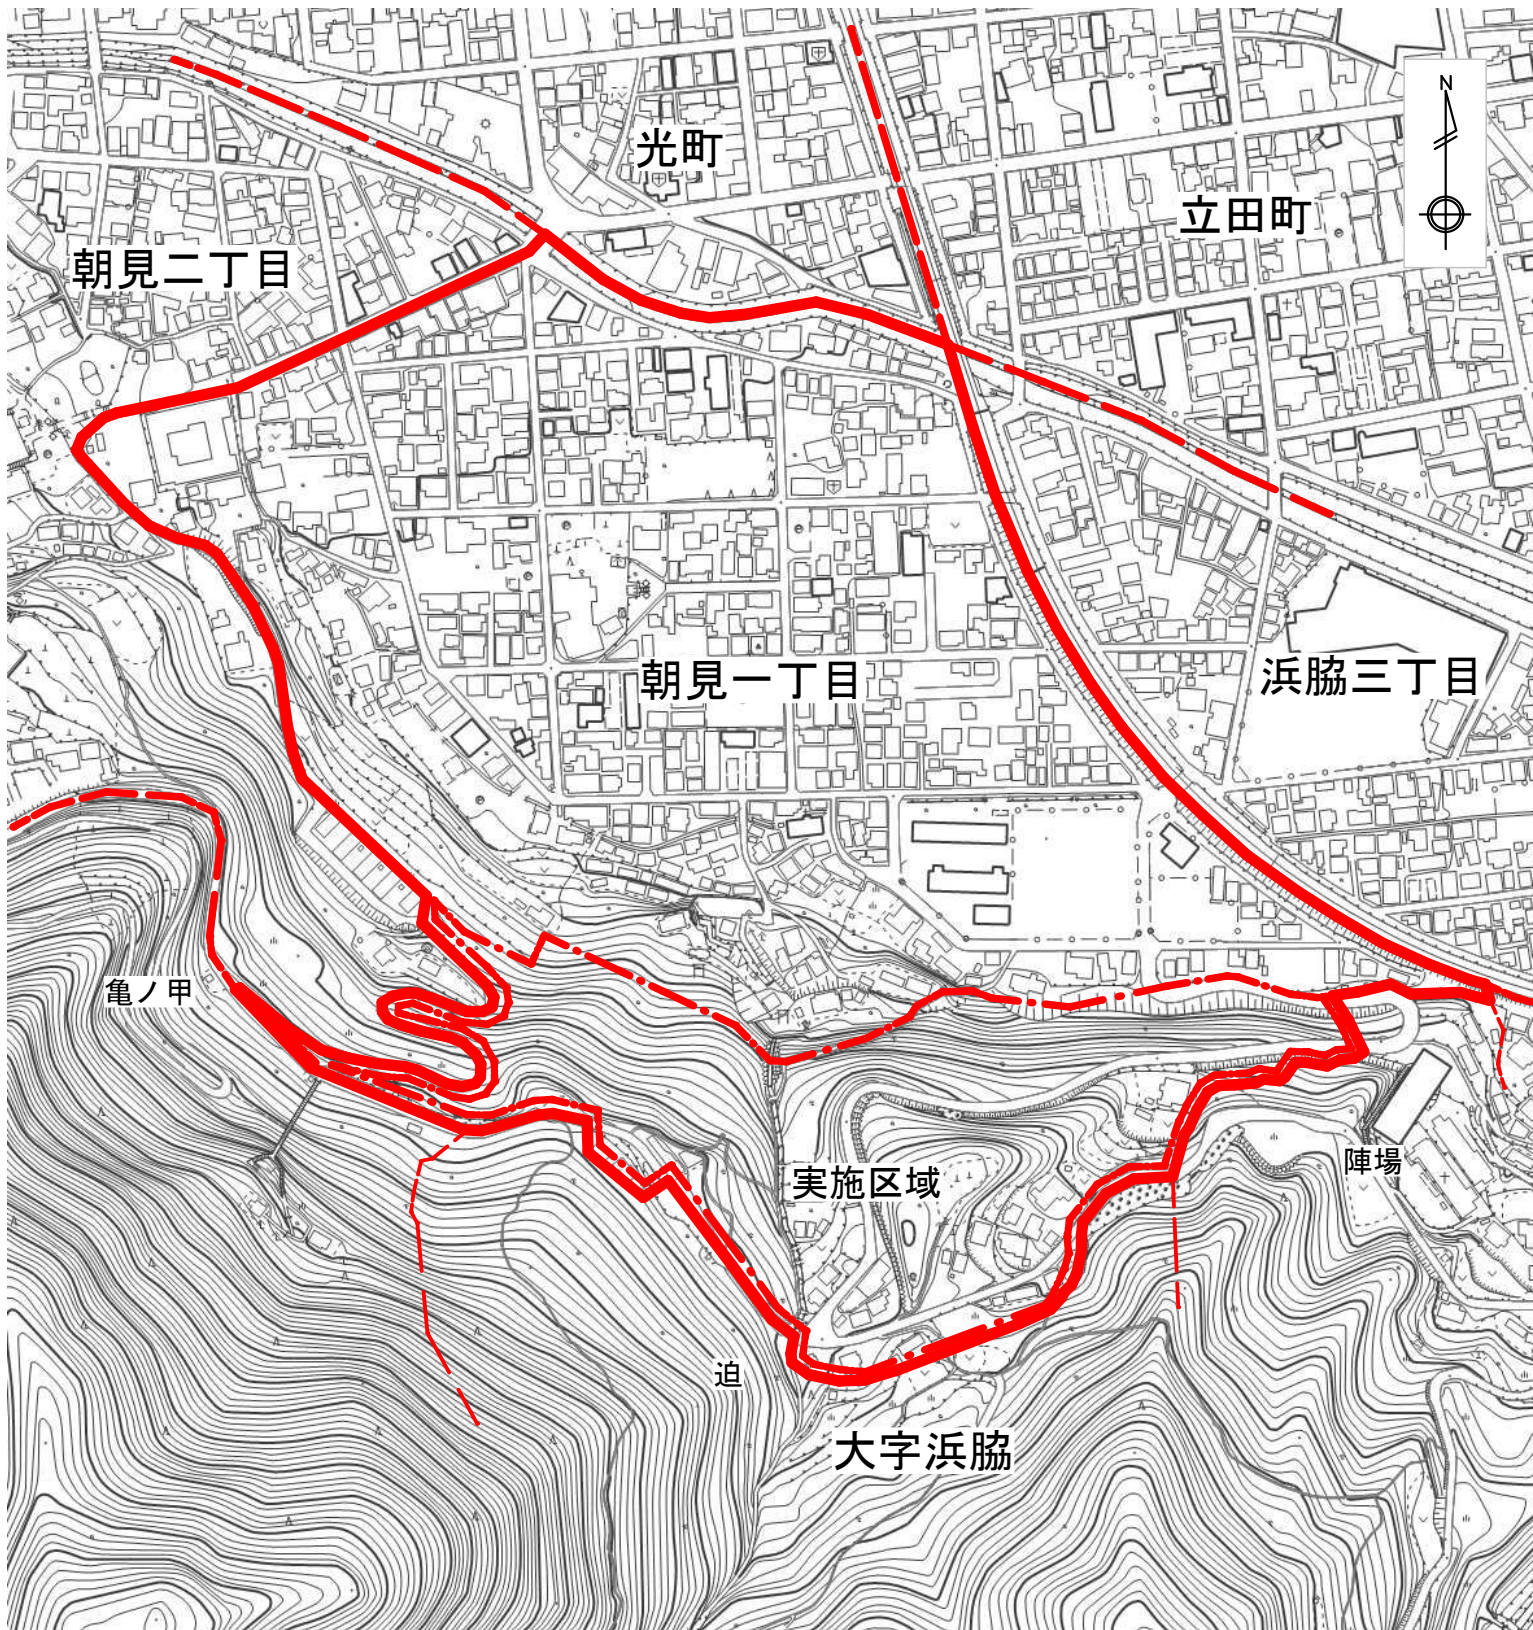

# 現在の大字の区域及びその名称

	大 字 界
	丁 目 界

# 変更後の町の区域及びその名称

	町	界
	大字	界
	字	界

0 100m