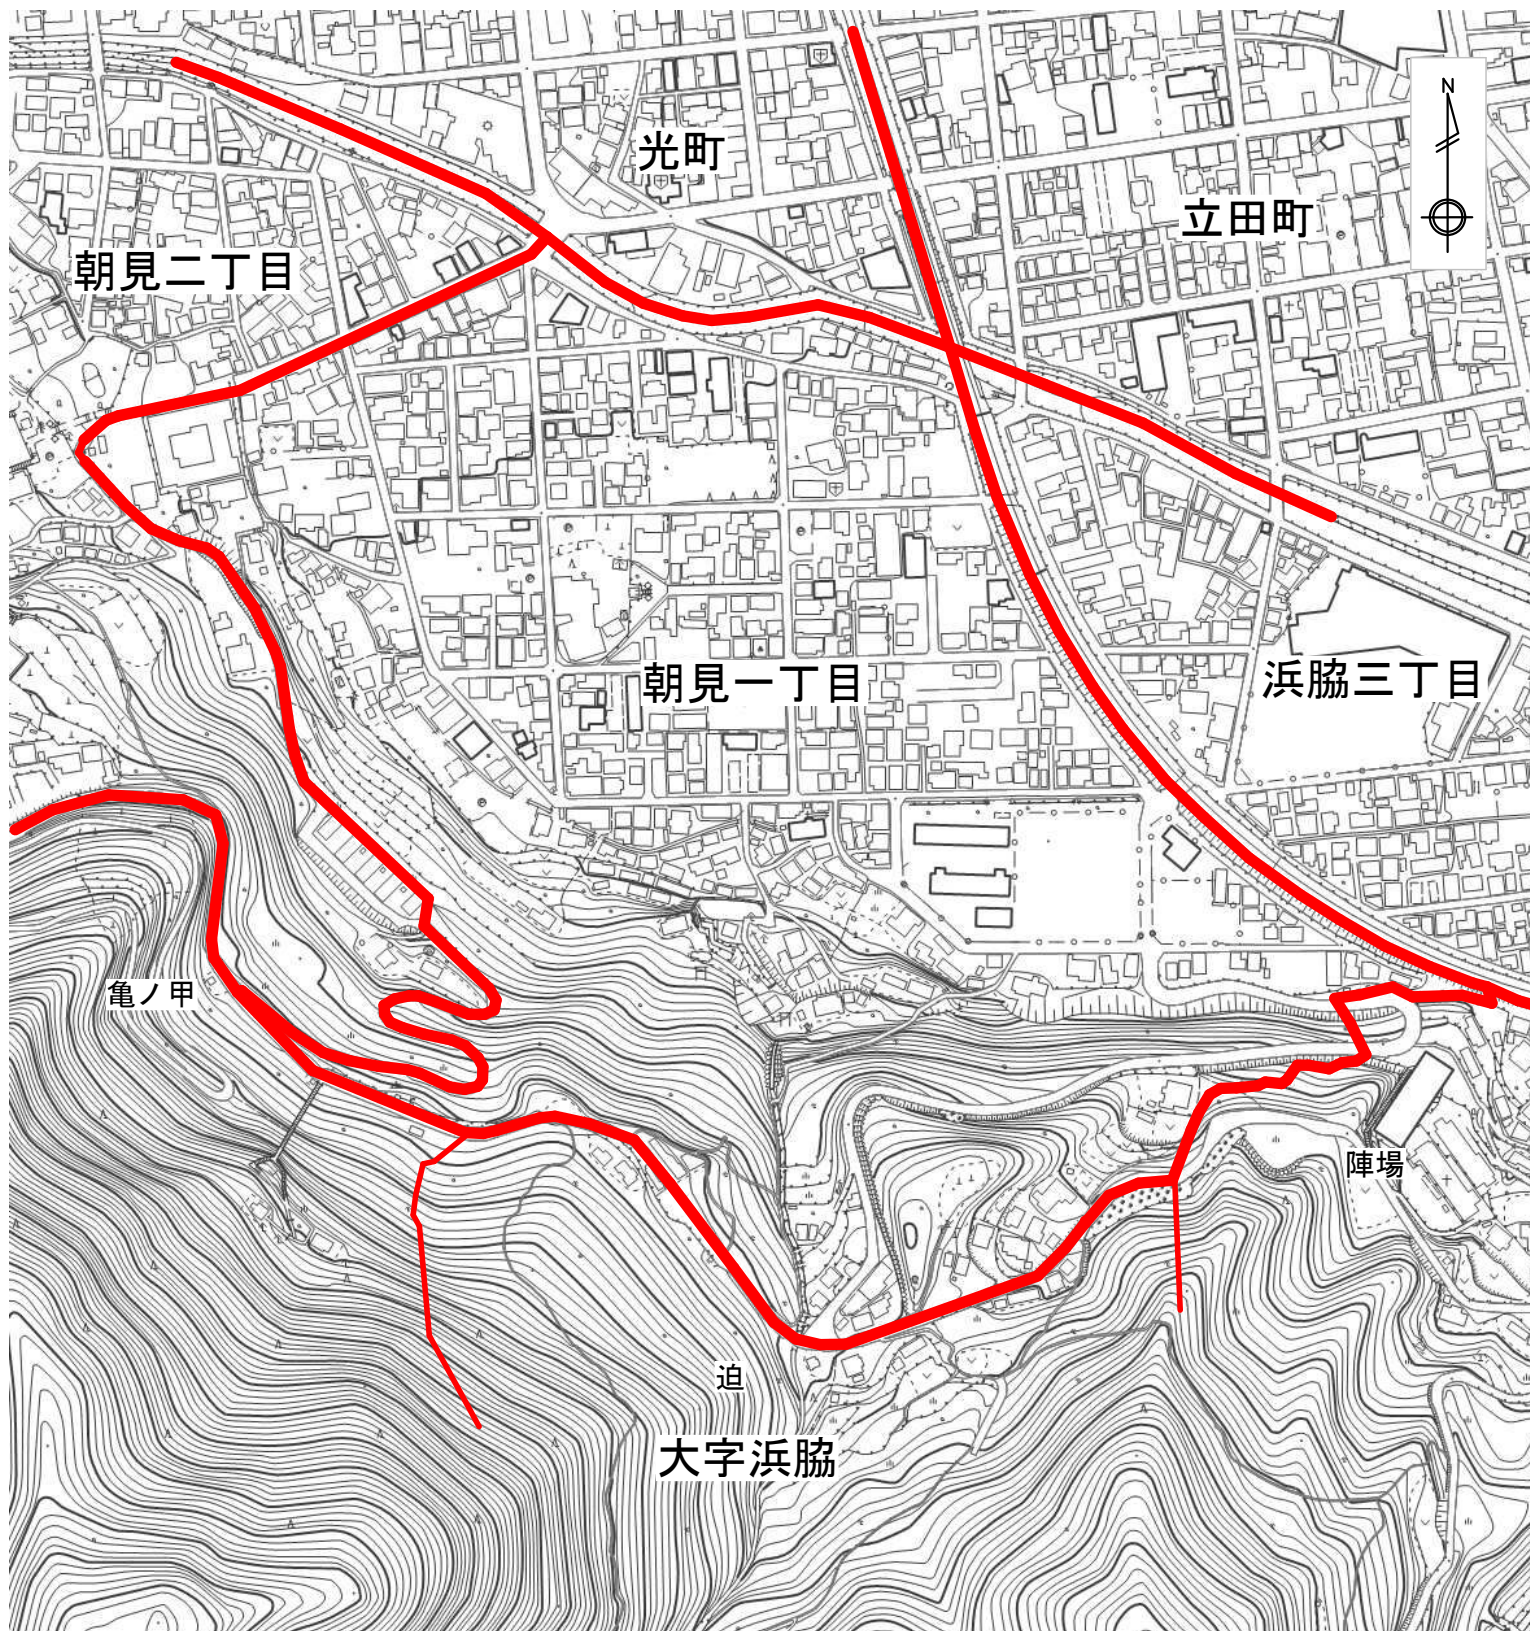

# 現在の大字の区域及びその名称

	大 字 界
	丁 目 界

# 変更後の町の区域及びその名称

	町	界
	大字	界
	字	界

0 100m