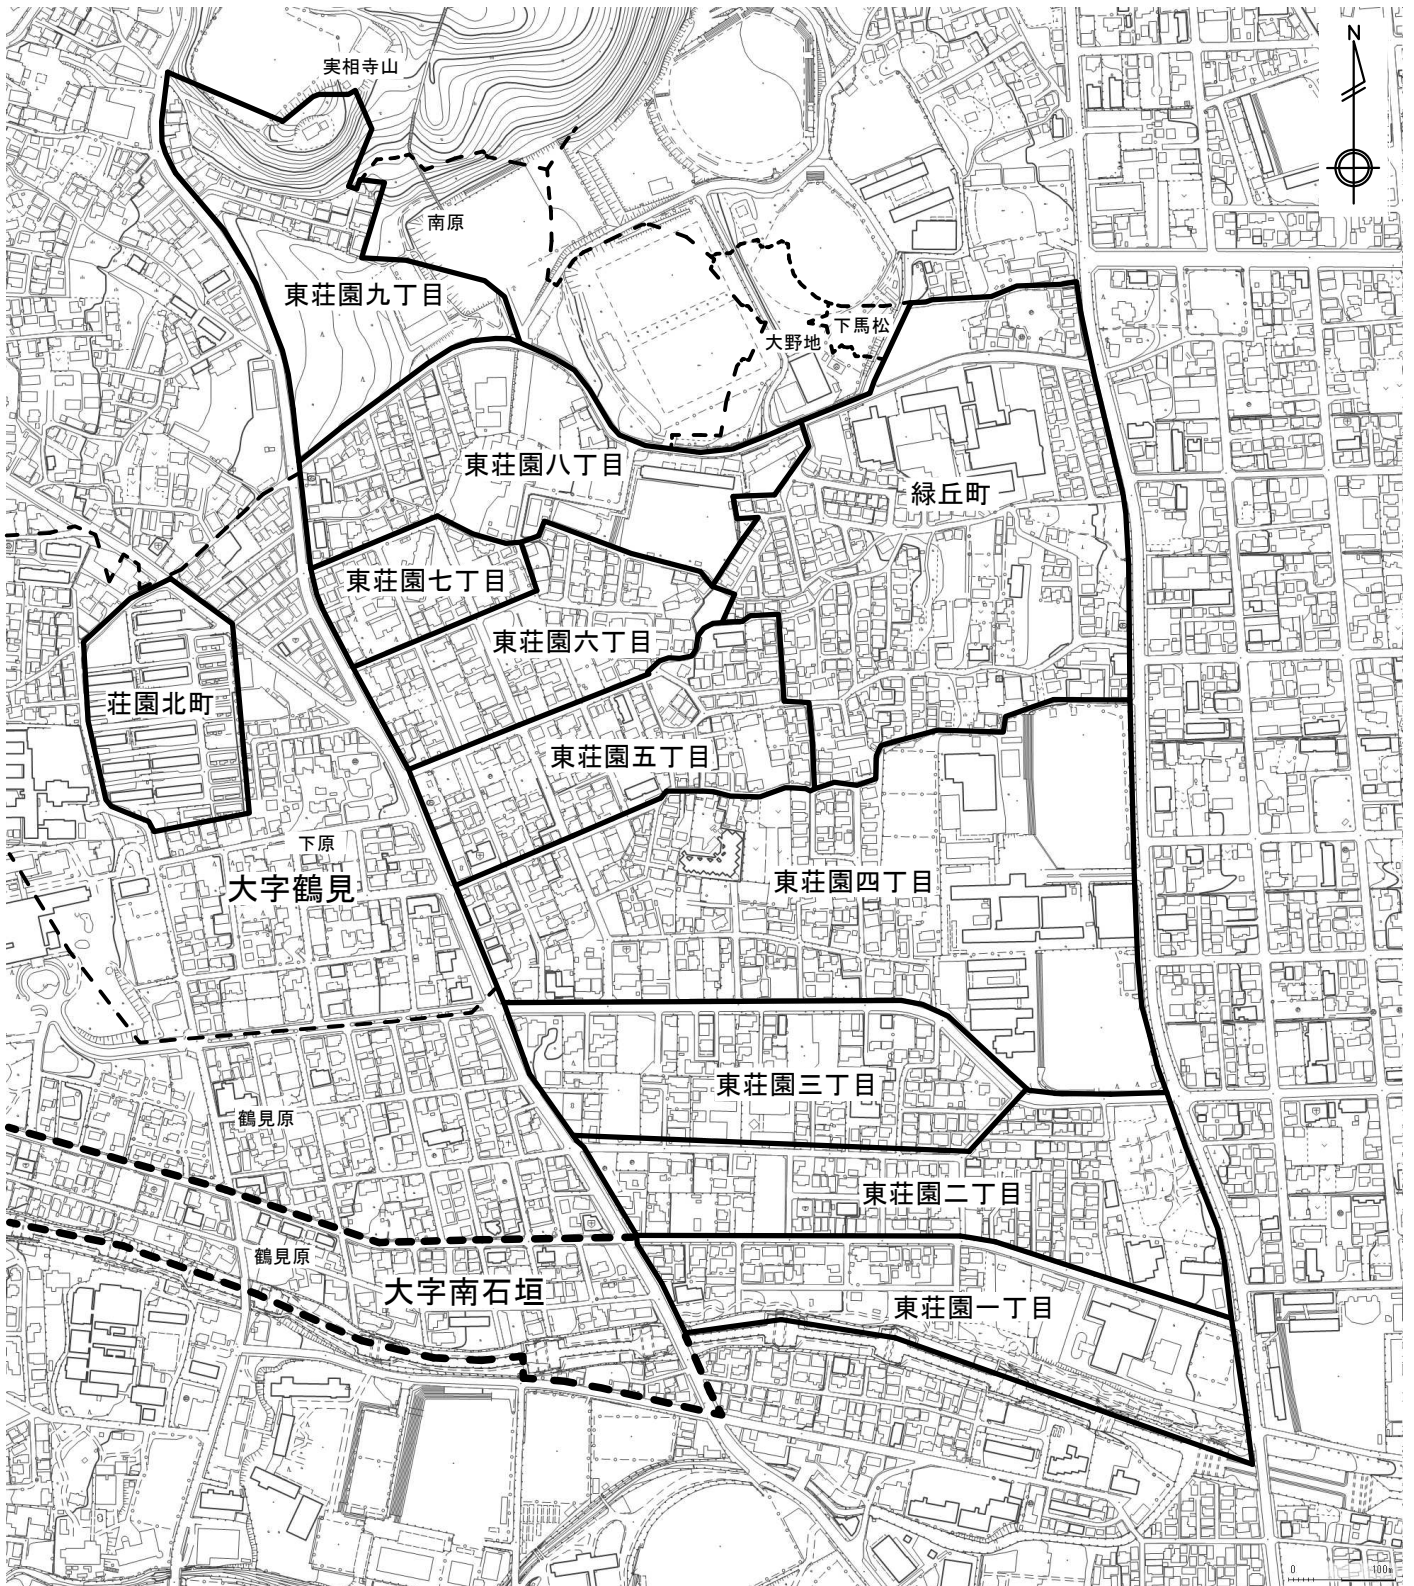

現在の大字の区域及びその名称

	大字界
	字界

0 100m

変更後の町の区域及びその名称

	町界
	大字界
	字界

0 100m