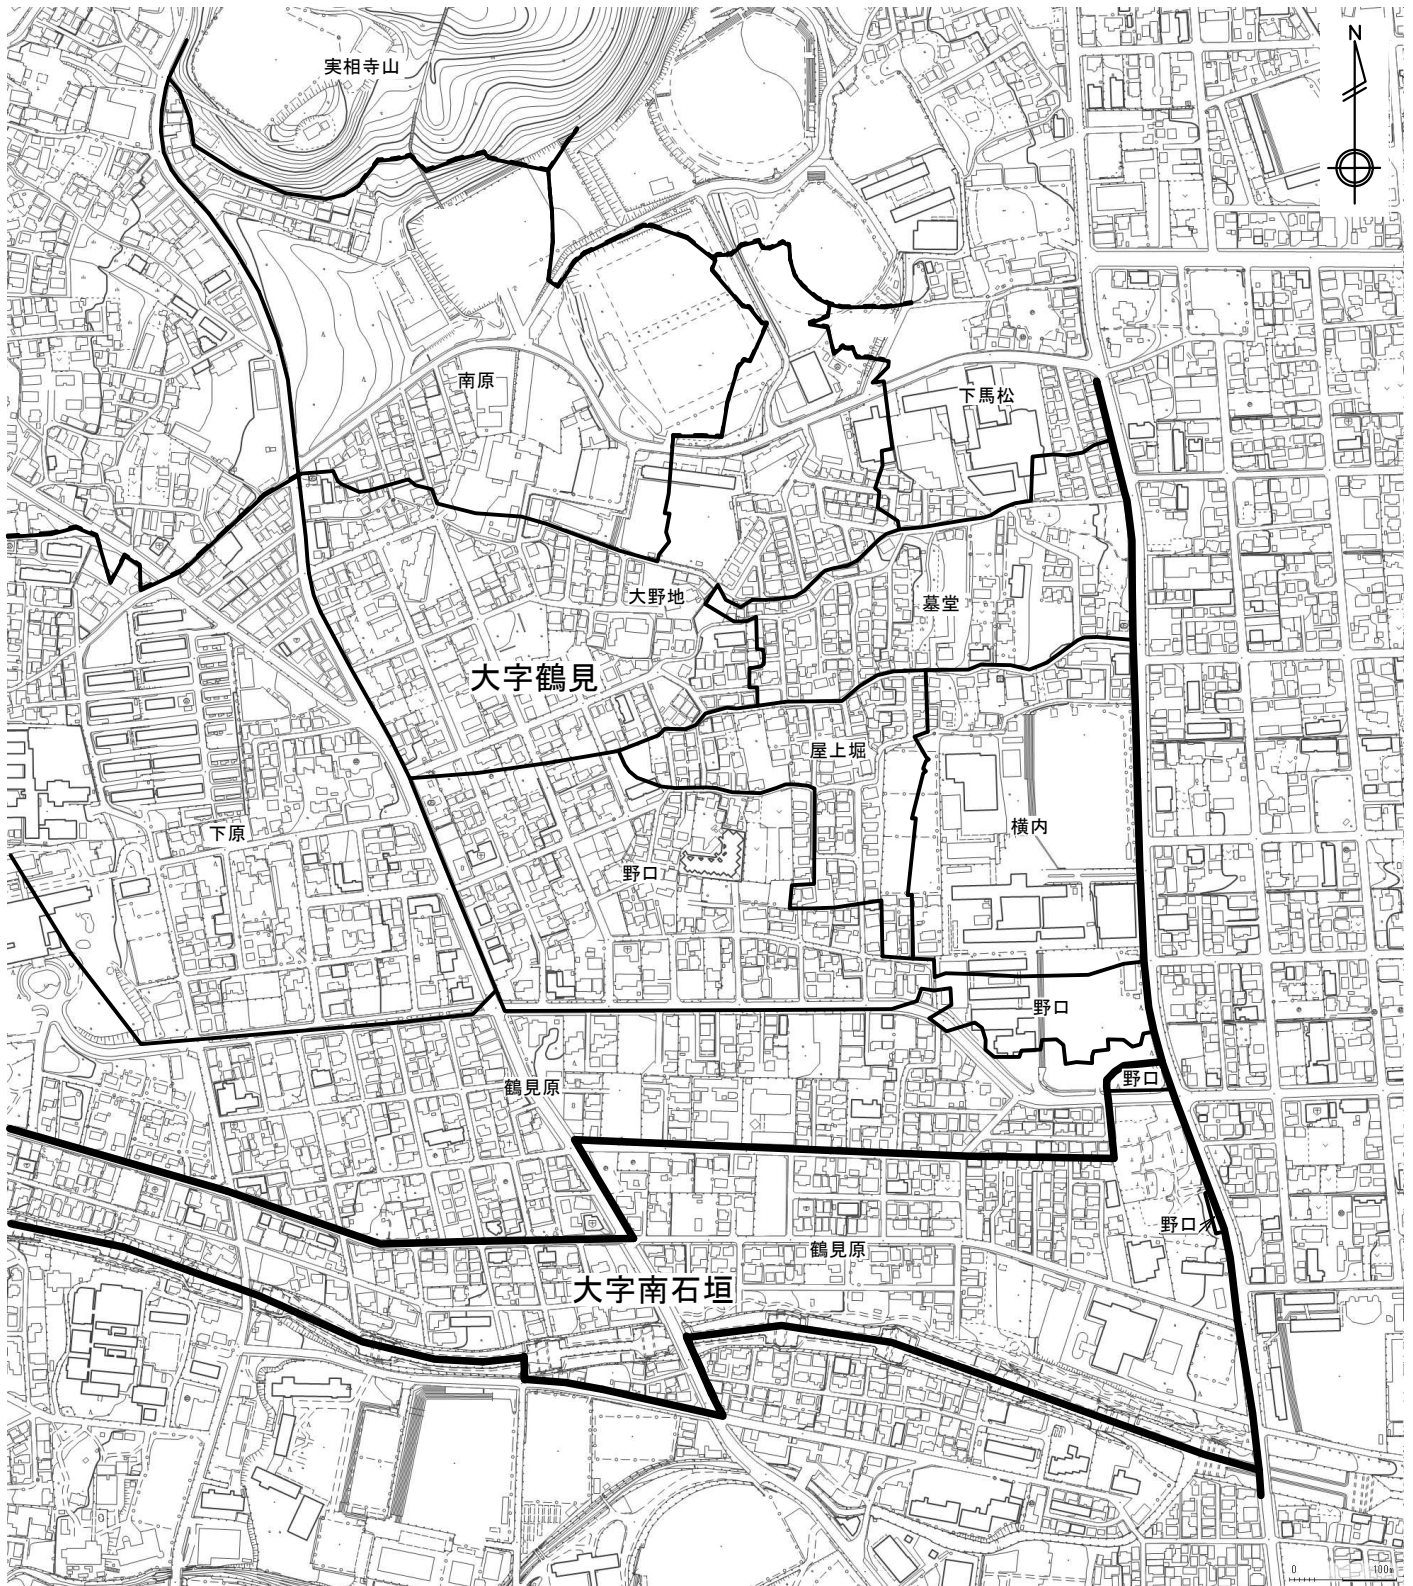

現在の大字の区域及びその名称

	大字界
	字界

0 100m

変更後の町の区域及びその名称

	町界
	大字界
	字界

0 100m