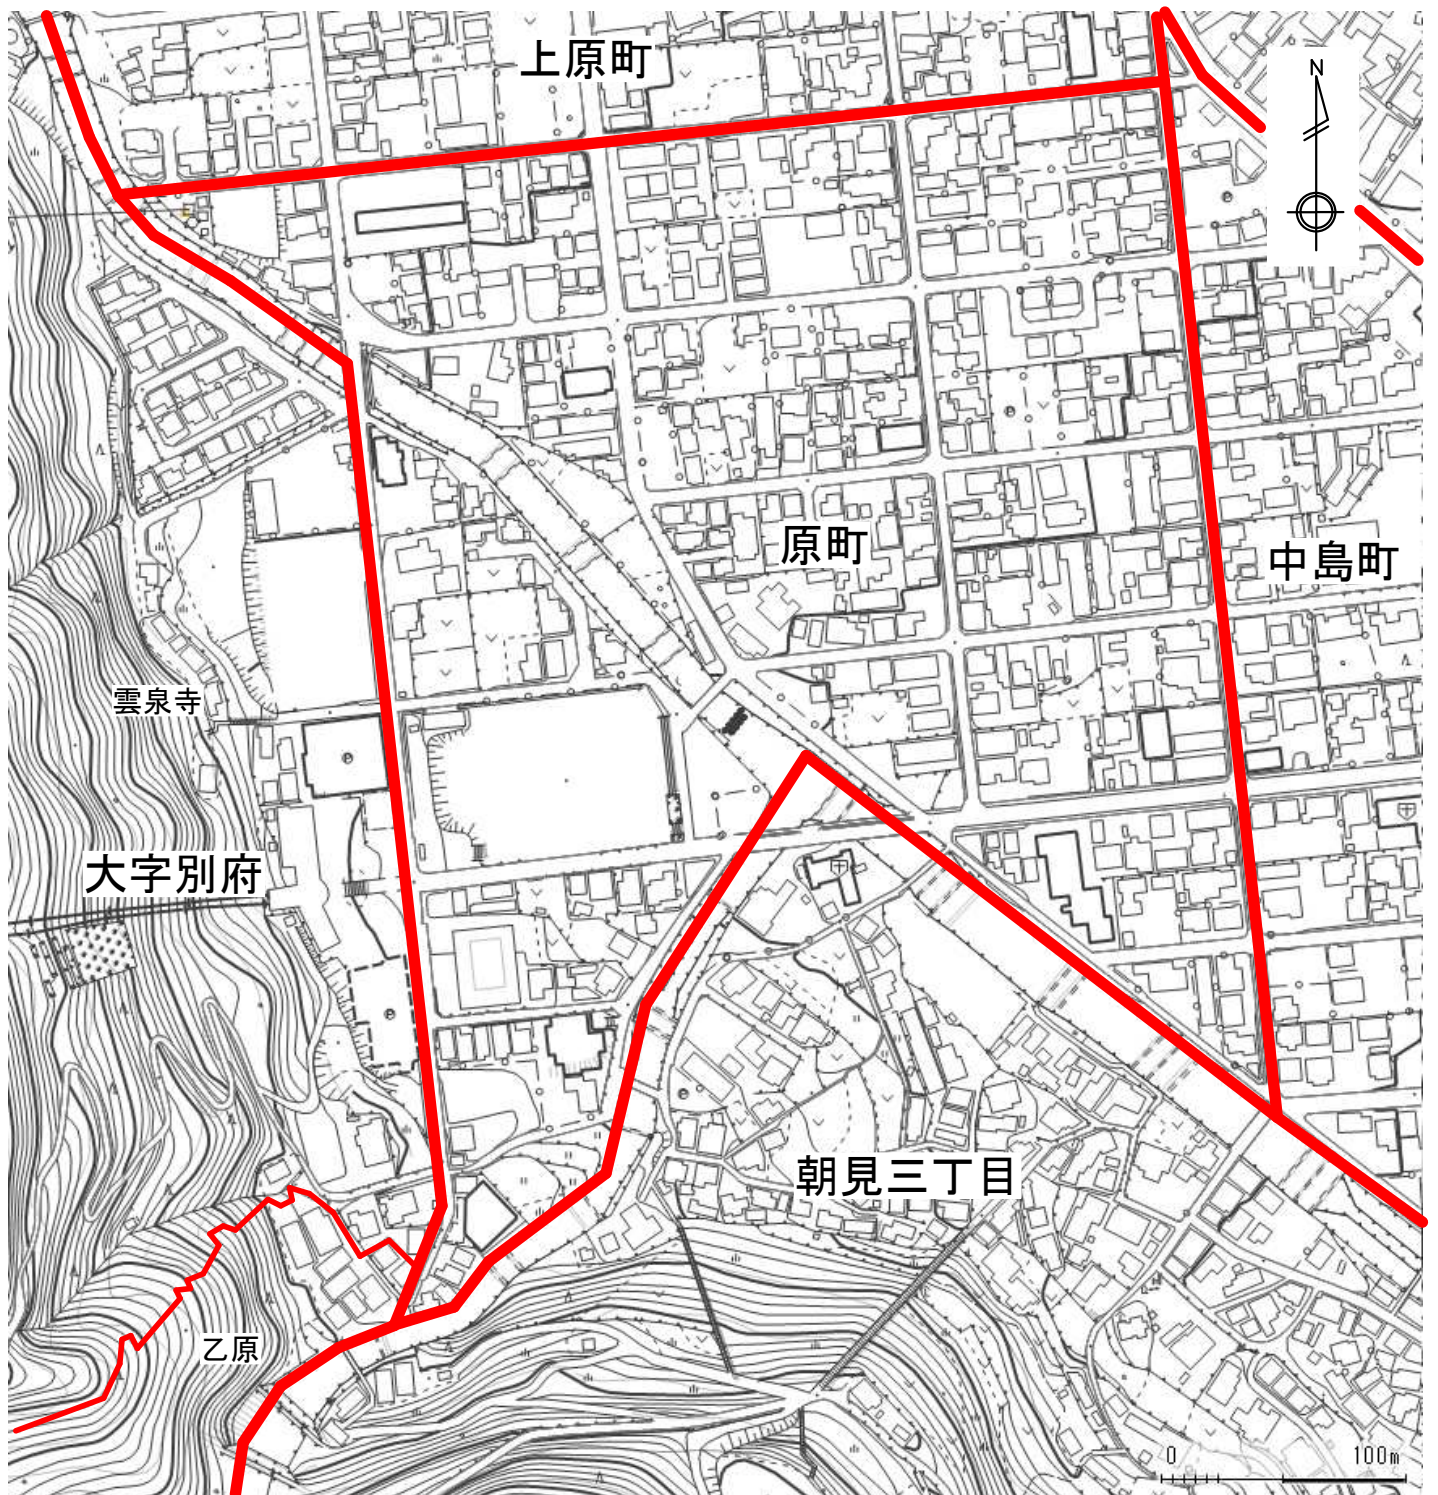

現在の大字の区域及びその名称

	大 字 界
	字 界

0 100m

変更後の町の区域及びその名称

	町界
	大字界
	字界

0 100m