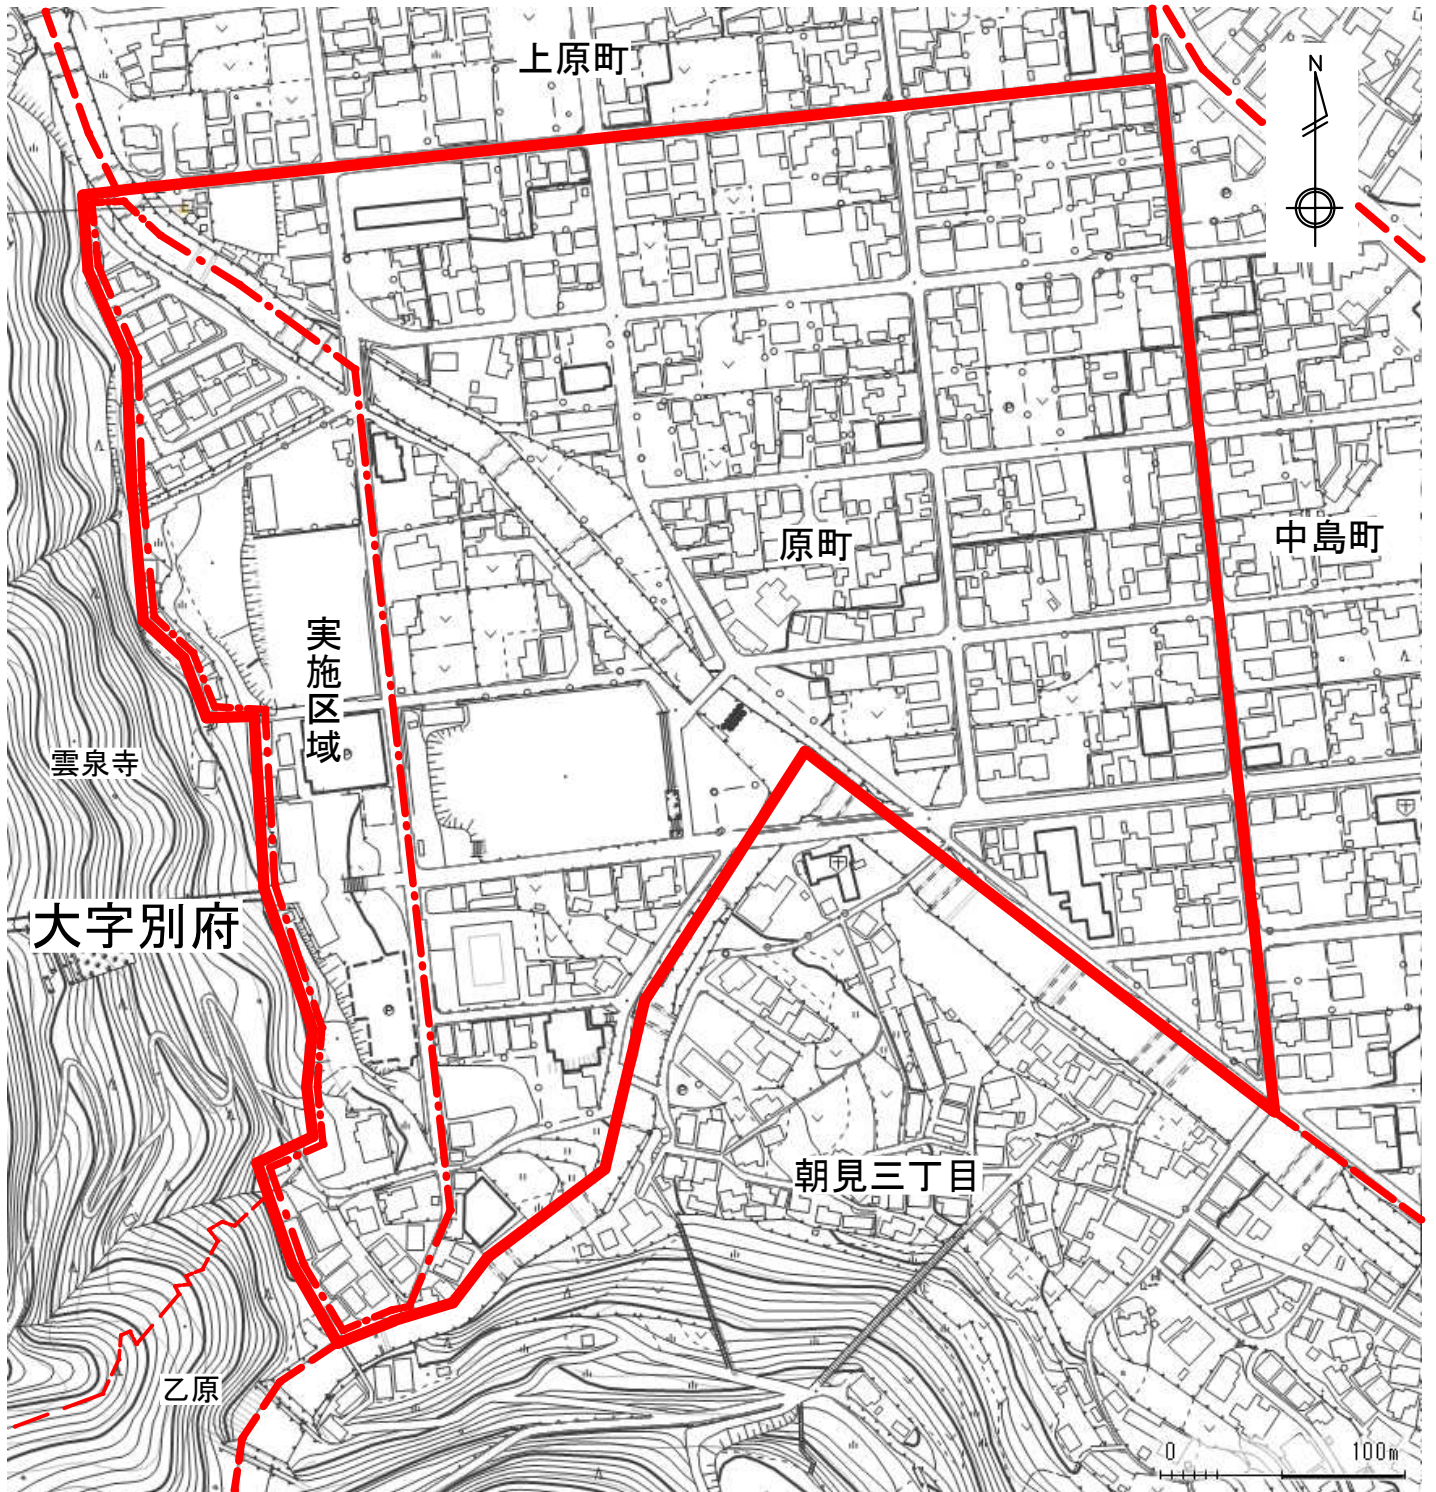

現在の大字の区域及びその名称

	大 字 界
	字 界

0 100m

変更後の町の区域及びその名称

	町界
	大字界
	字界

0 100m