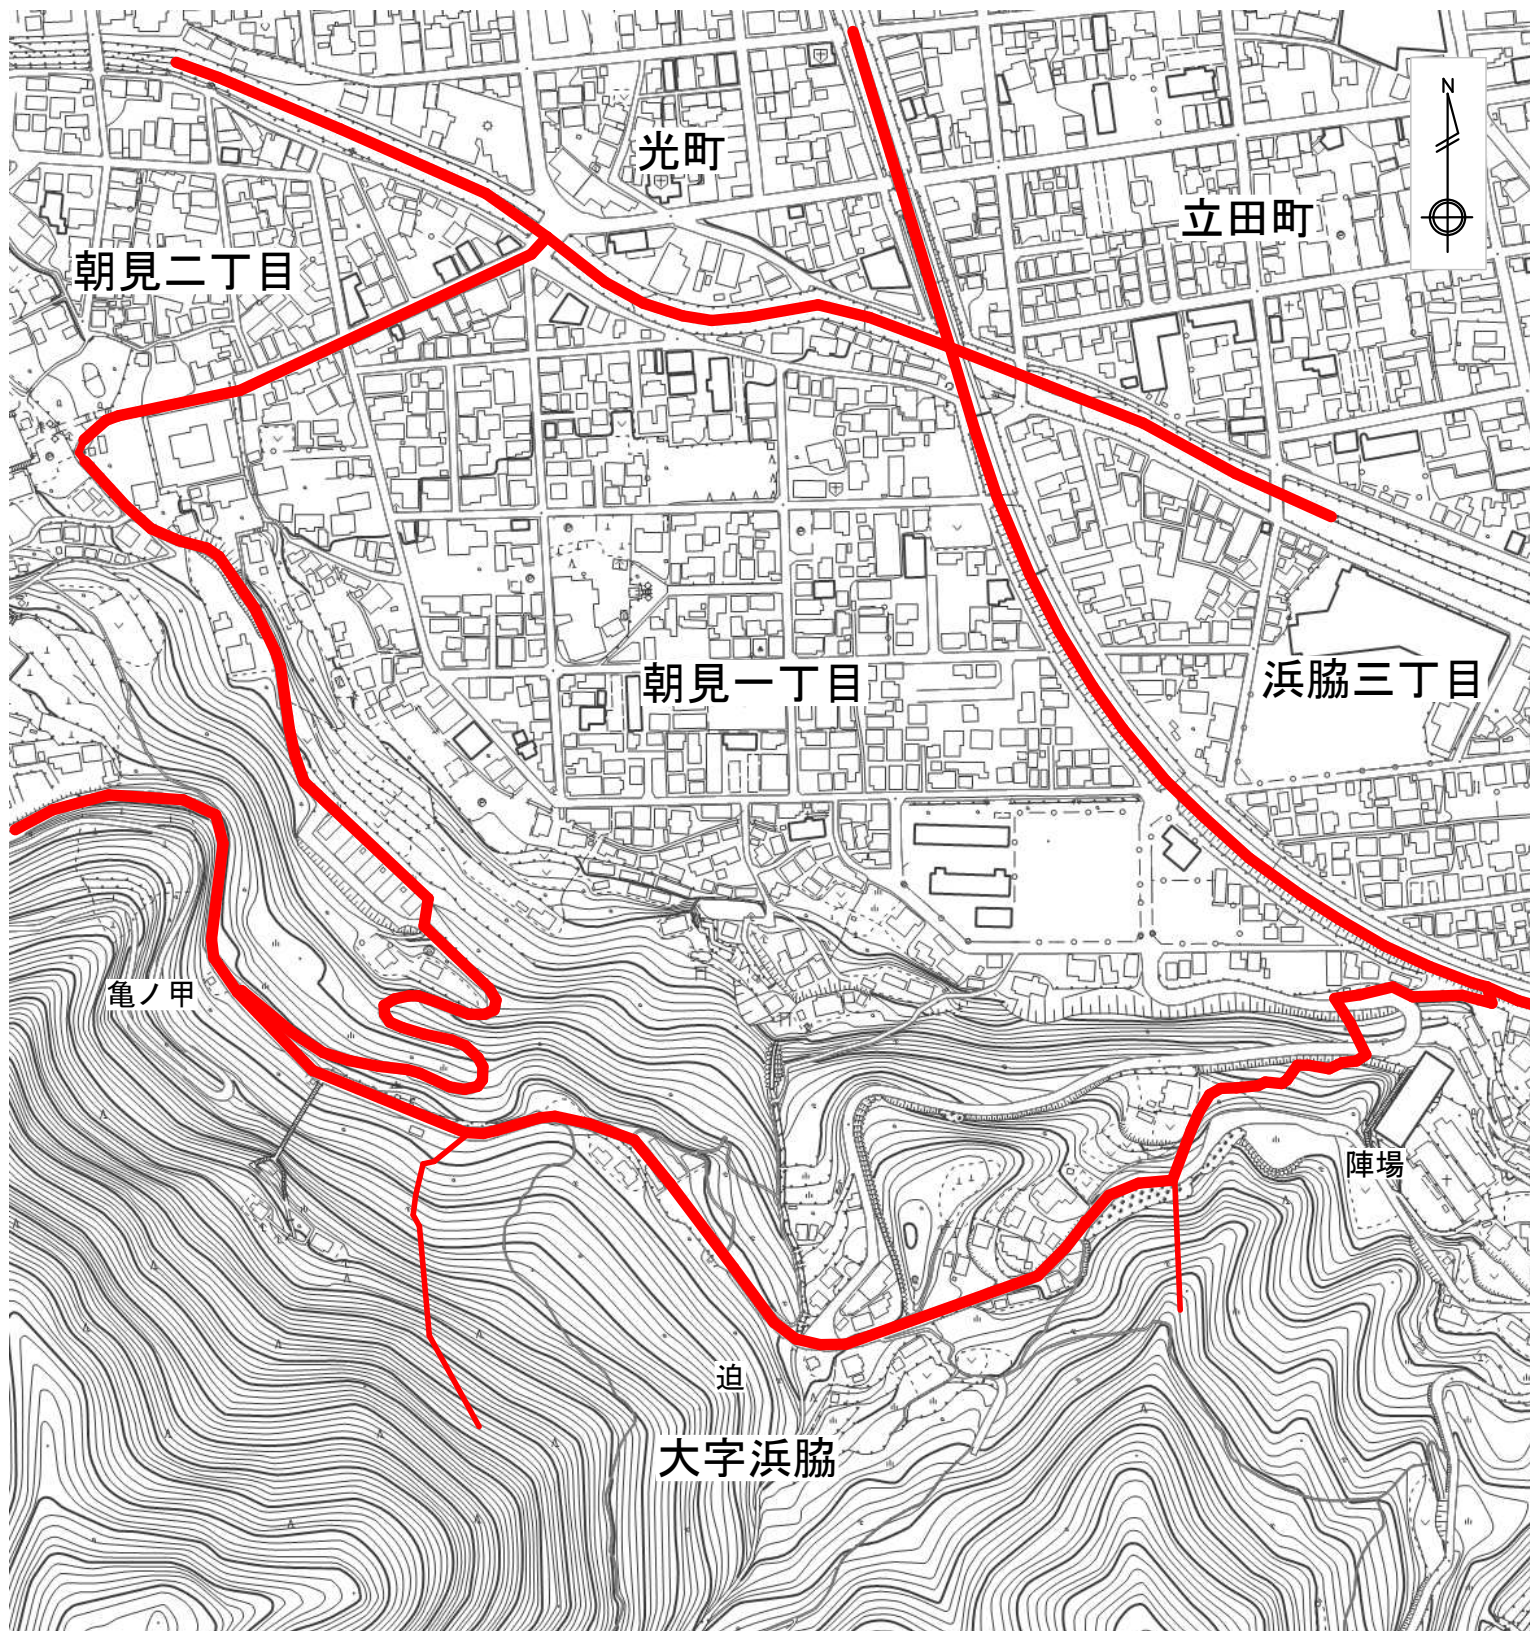

現在の大字の区域及びその名称

	大 字 界
	丁 目 界

変更後の町の区域及びその名称

	町	界
	大字	界
	字	界

0 100m