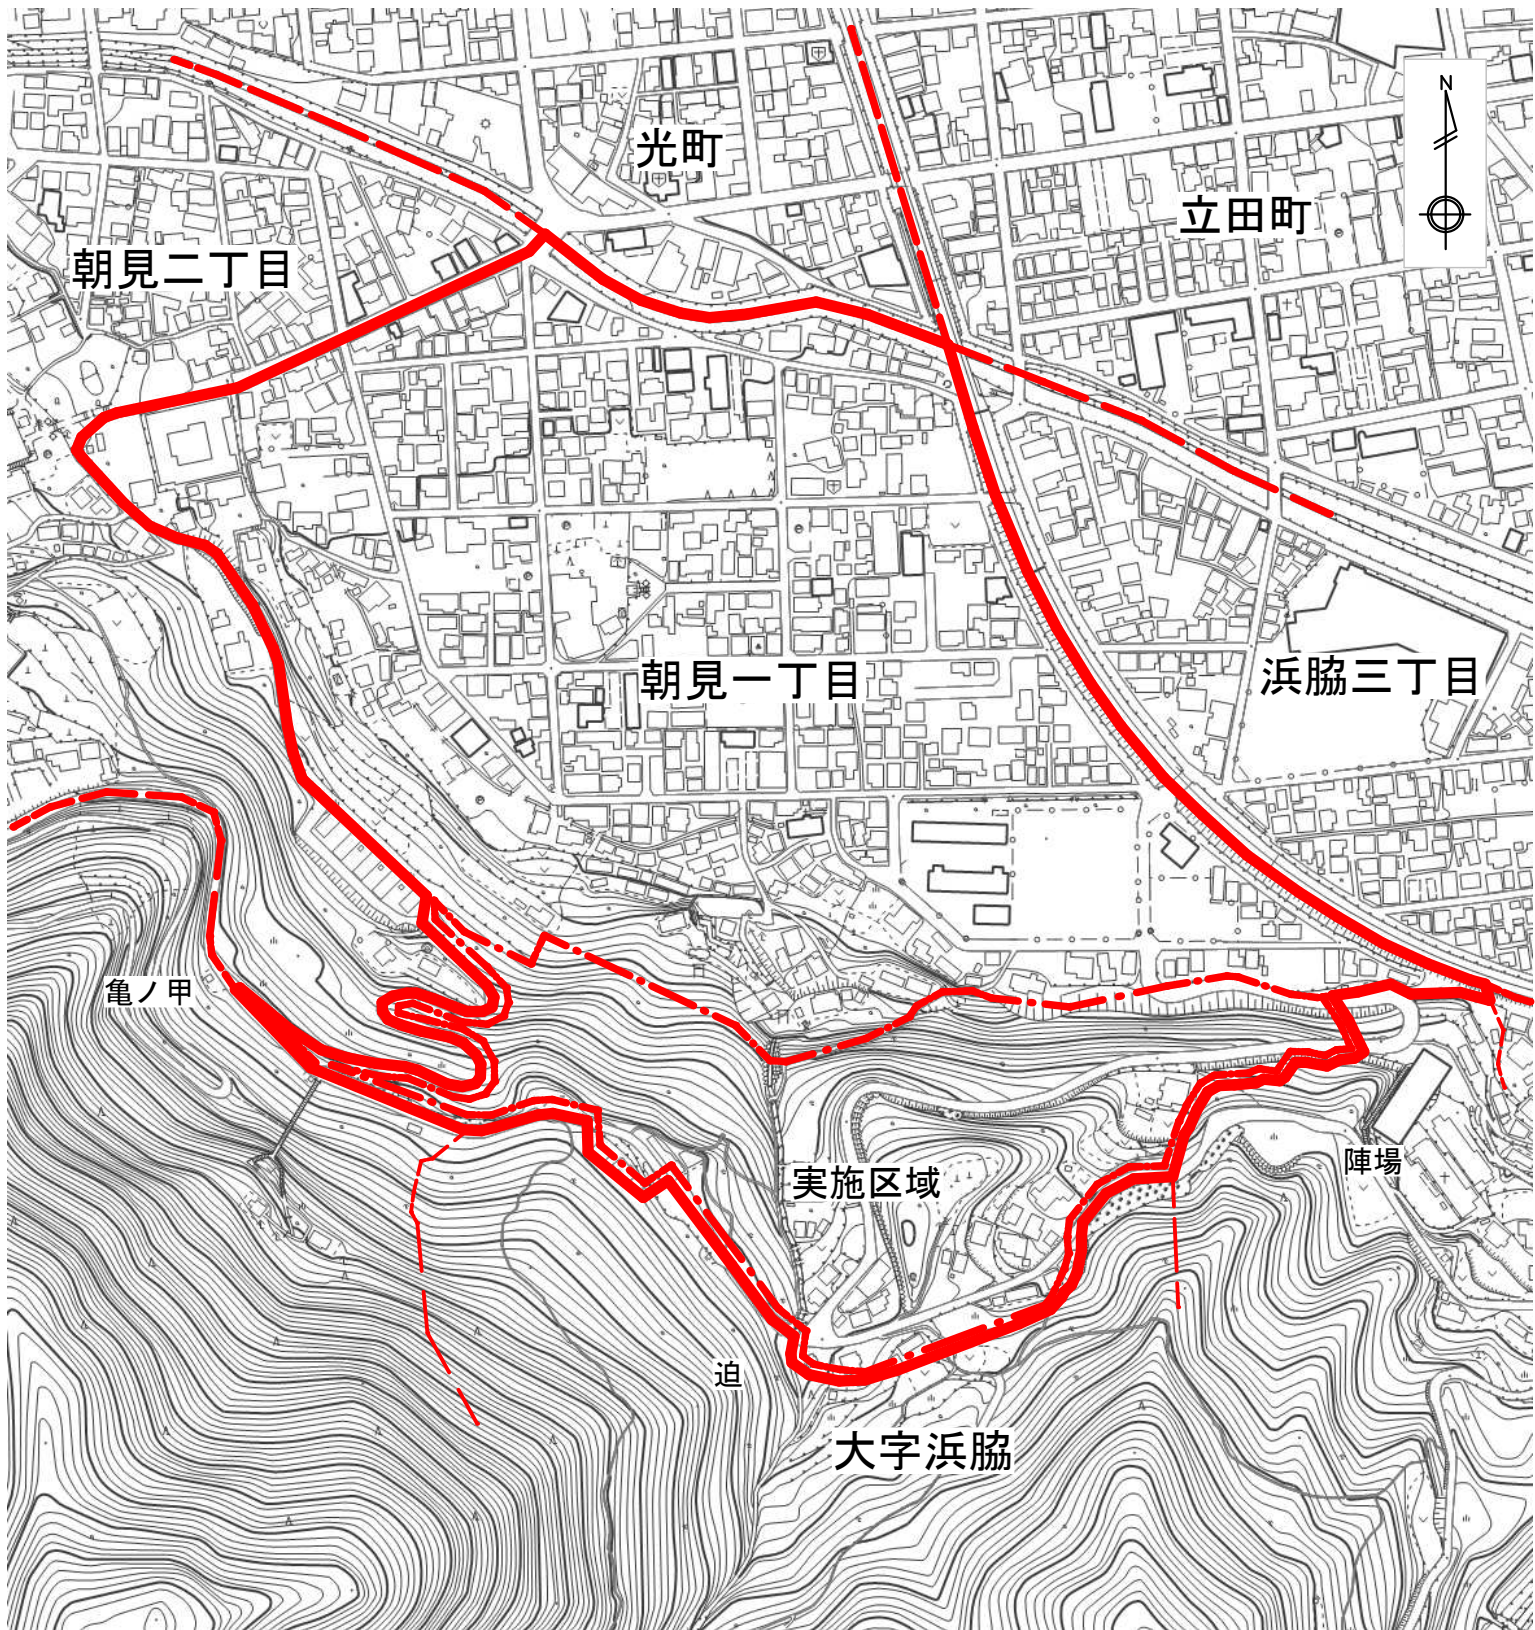

現在の大字の区域及びその名称

	大 字 界
	丁 目 界

変更後の町の区域及びその名称

	町	界
	大字	界
	字	界

0 100m