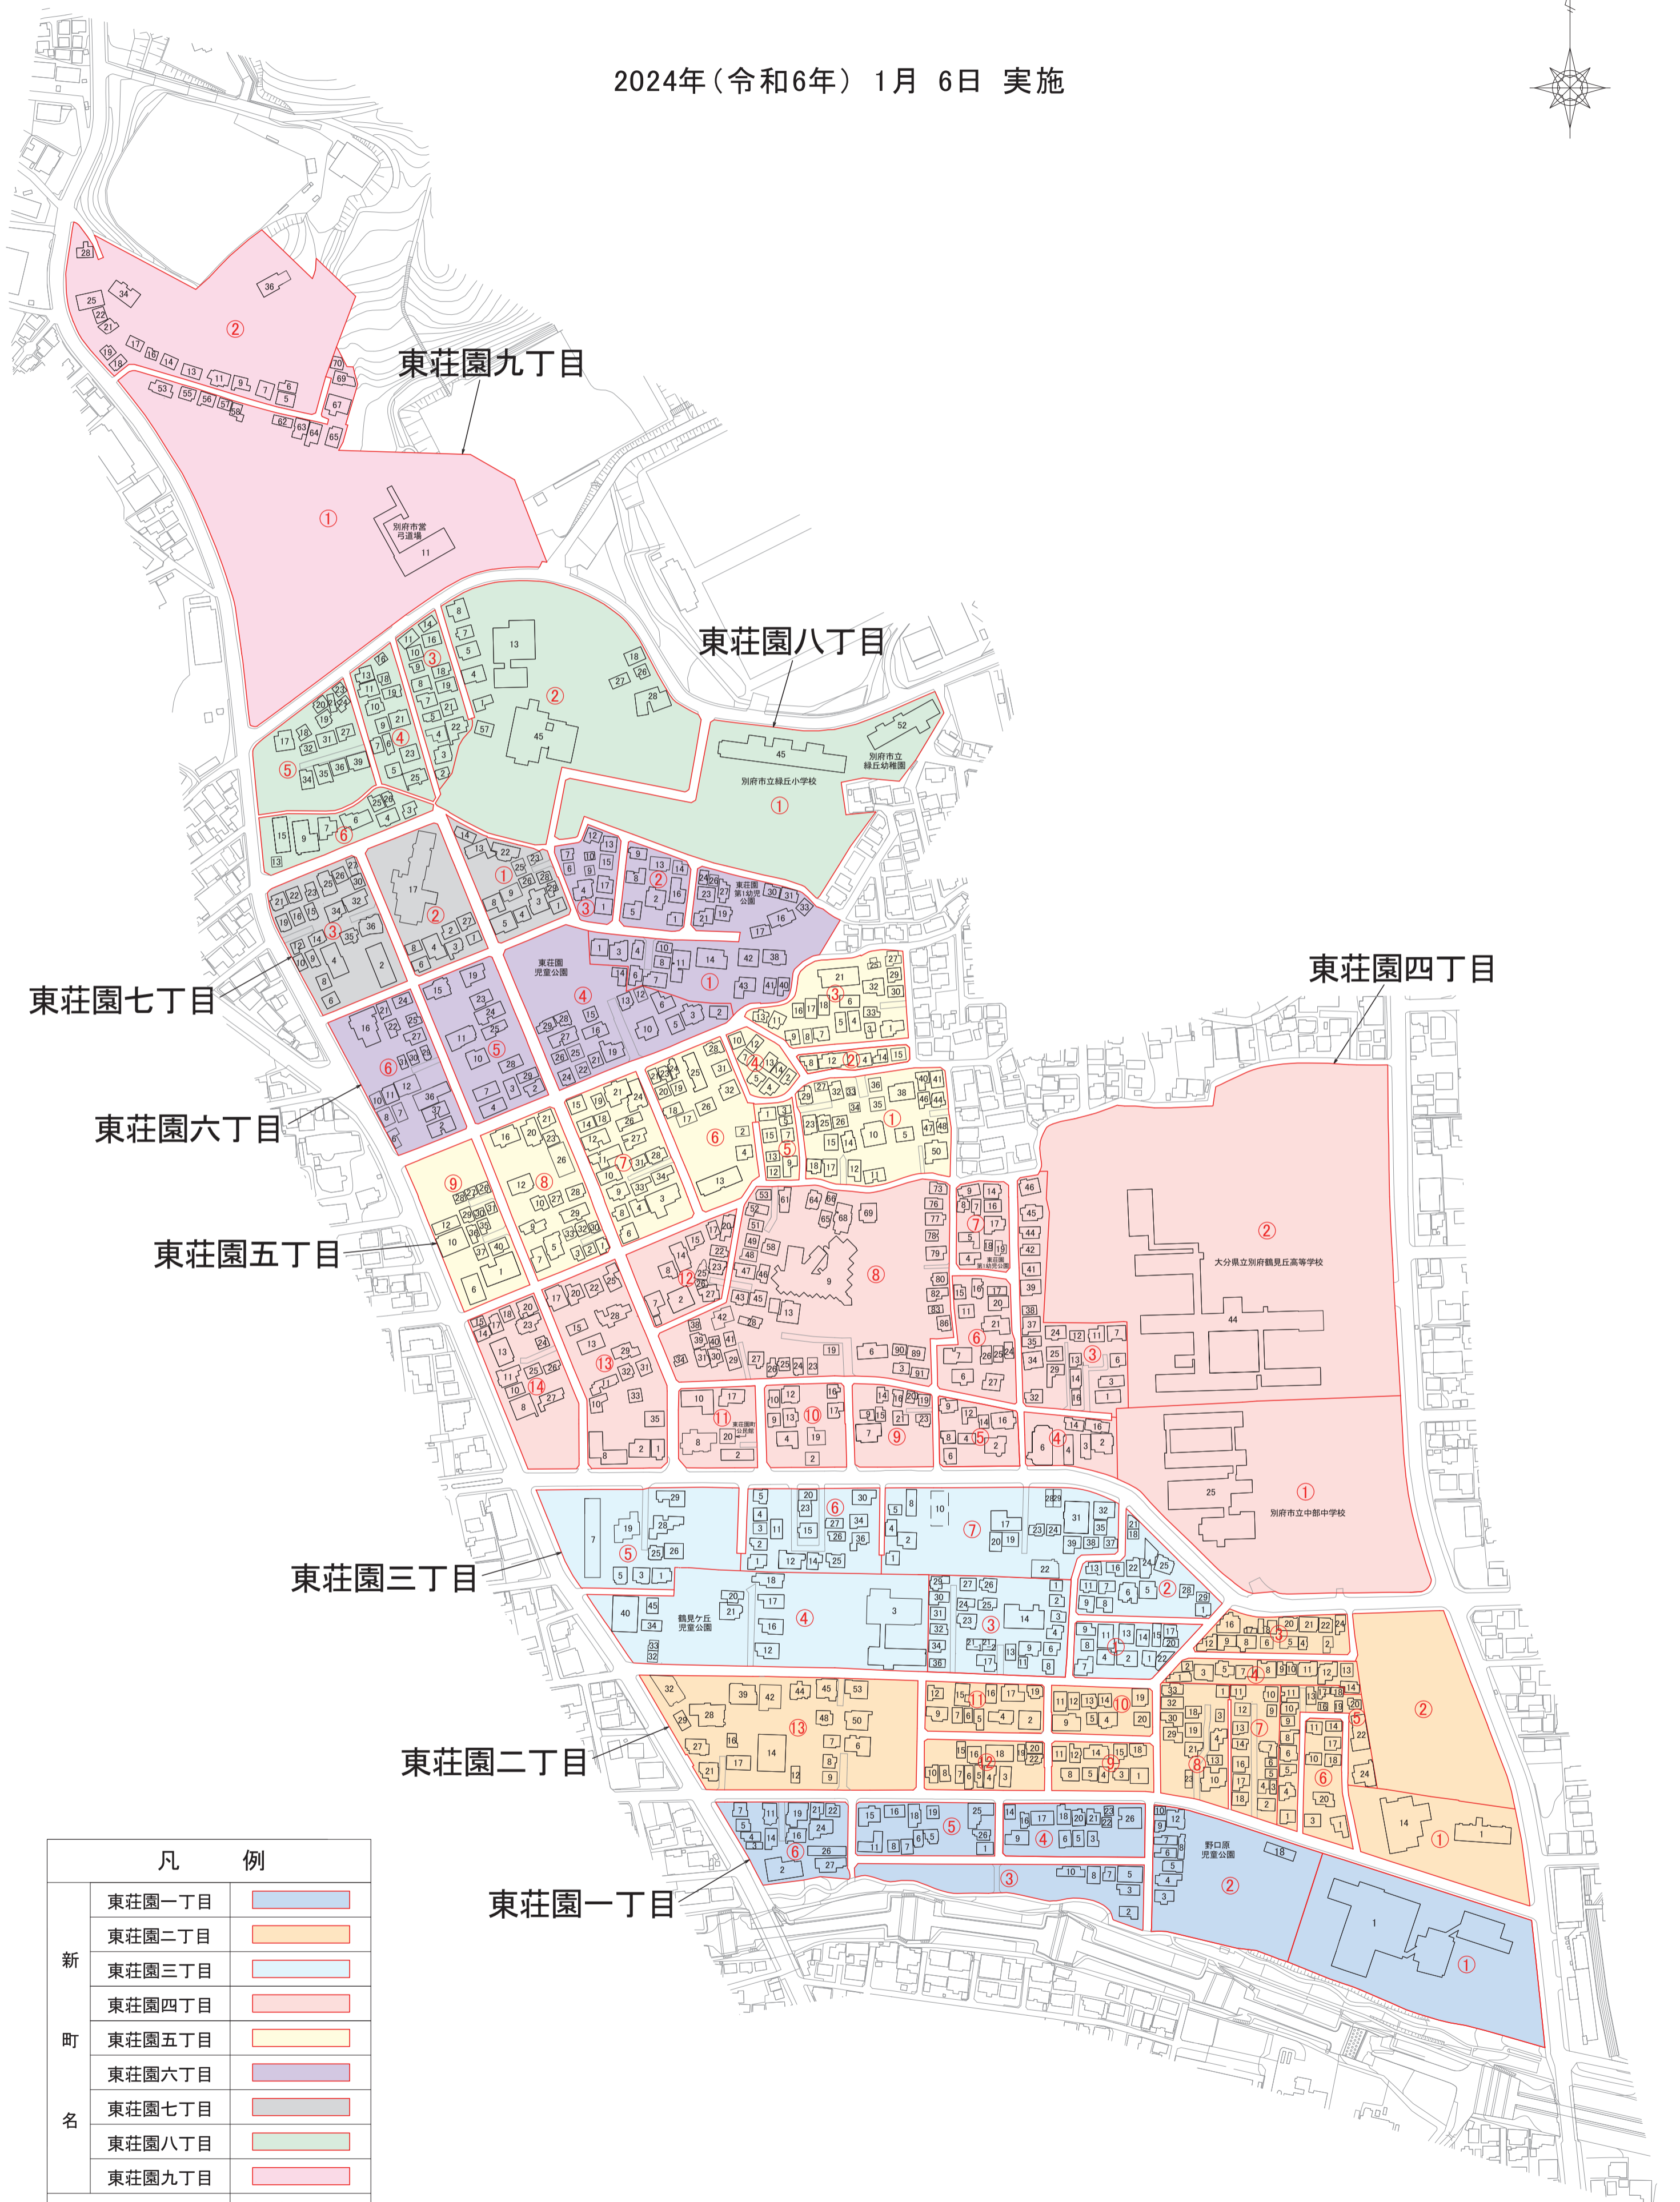

東莊園一丁目～九丁目 住居表示住宅案内図

2024年(令和6年)1月6日 実施

凡 例	
東莊園一丁目	
東莊園二丁目	
東莊園三丁目	
東莊園四丁目	
東莊園五丁目	
東莊園六丁目	
東莊園七丁目	
東莊園八丁目	
東莊園九丁目	
街区符号	①、②等数字
住居番号	1, 2, 3等数字

2023年10月作製