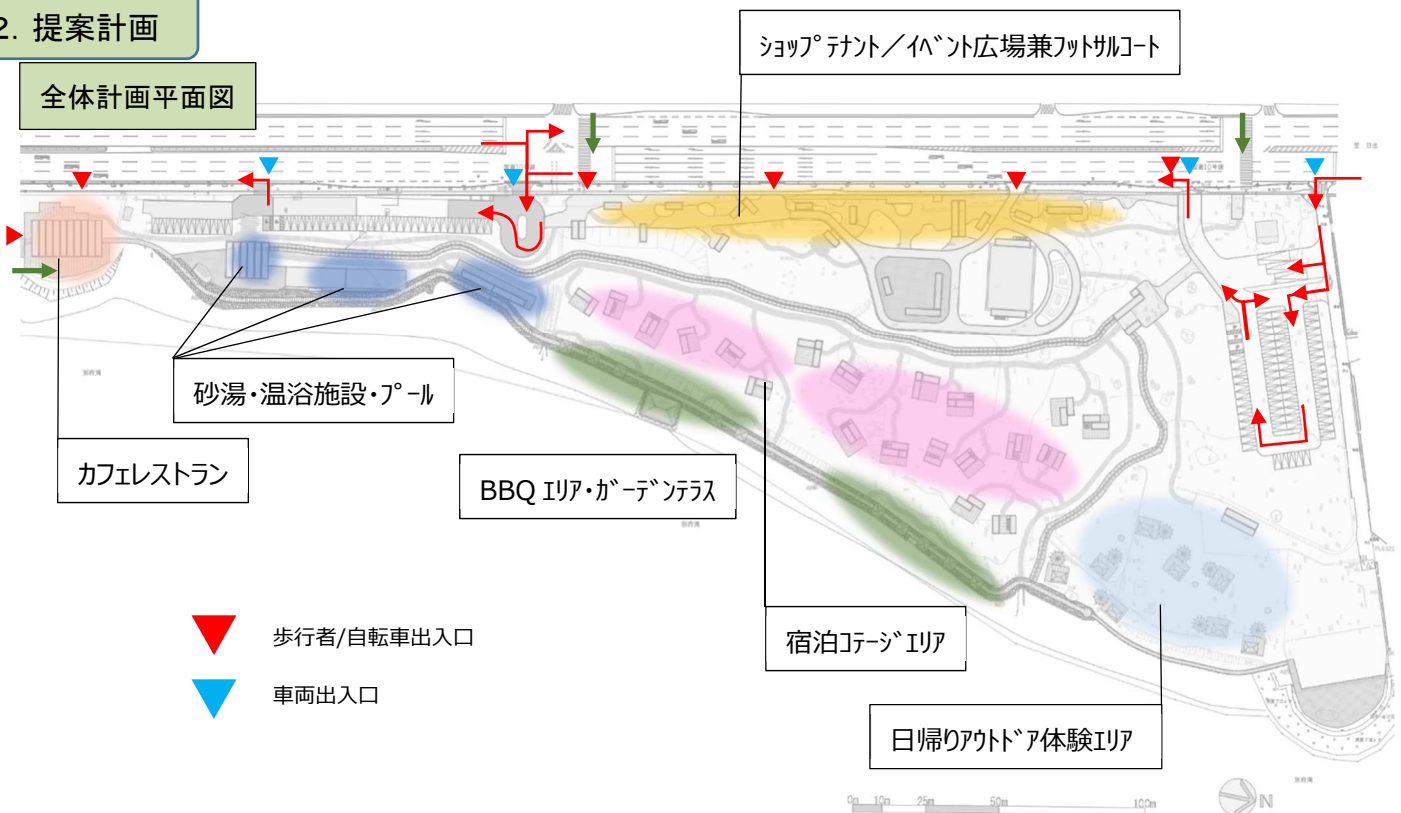

上人ヶ浜公園 提案概要

1. 提案概要

◆提案コンセプト/施設計画

観光者向けとして温泉資源を活用した「別府の魅力・体験型ショールーム」施設として、また市民向けとして日常的に「わざわざ行きたい施設」として、上人ヶ浜公園の景観と豊かな樹林を生かした施設計画を行います。

また、砂湯や温浴施設、朝市や地元特産品販売、レストランやカフェ、フットサルコートやイベント広場、BBQエリアや宿泊コテージなど、日常生活からアウトドア体験に至るまで、多様なコンテンツを公園施設として設置し、幅広い層の地元の方や、旅行者を受け入れる施設運営を行います。

◆公募対象公園施設

砂湯・温浴施設、カフェレストラン、ショップテナント、宿泊コテージ、日帰りアウトドア体験エリア
BBQエリア等

◆特定公園施設

イベント広場・フットサルコート、駐車場・駐輪場等

2. 提案計画

全体パース