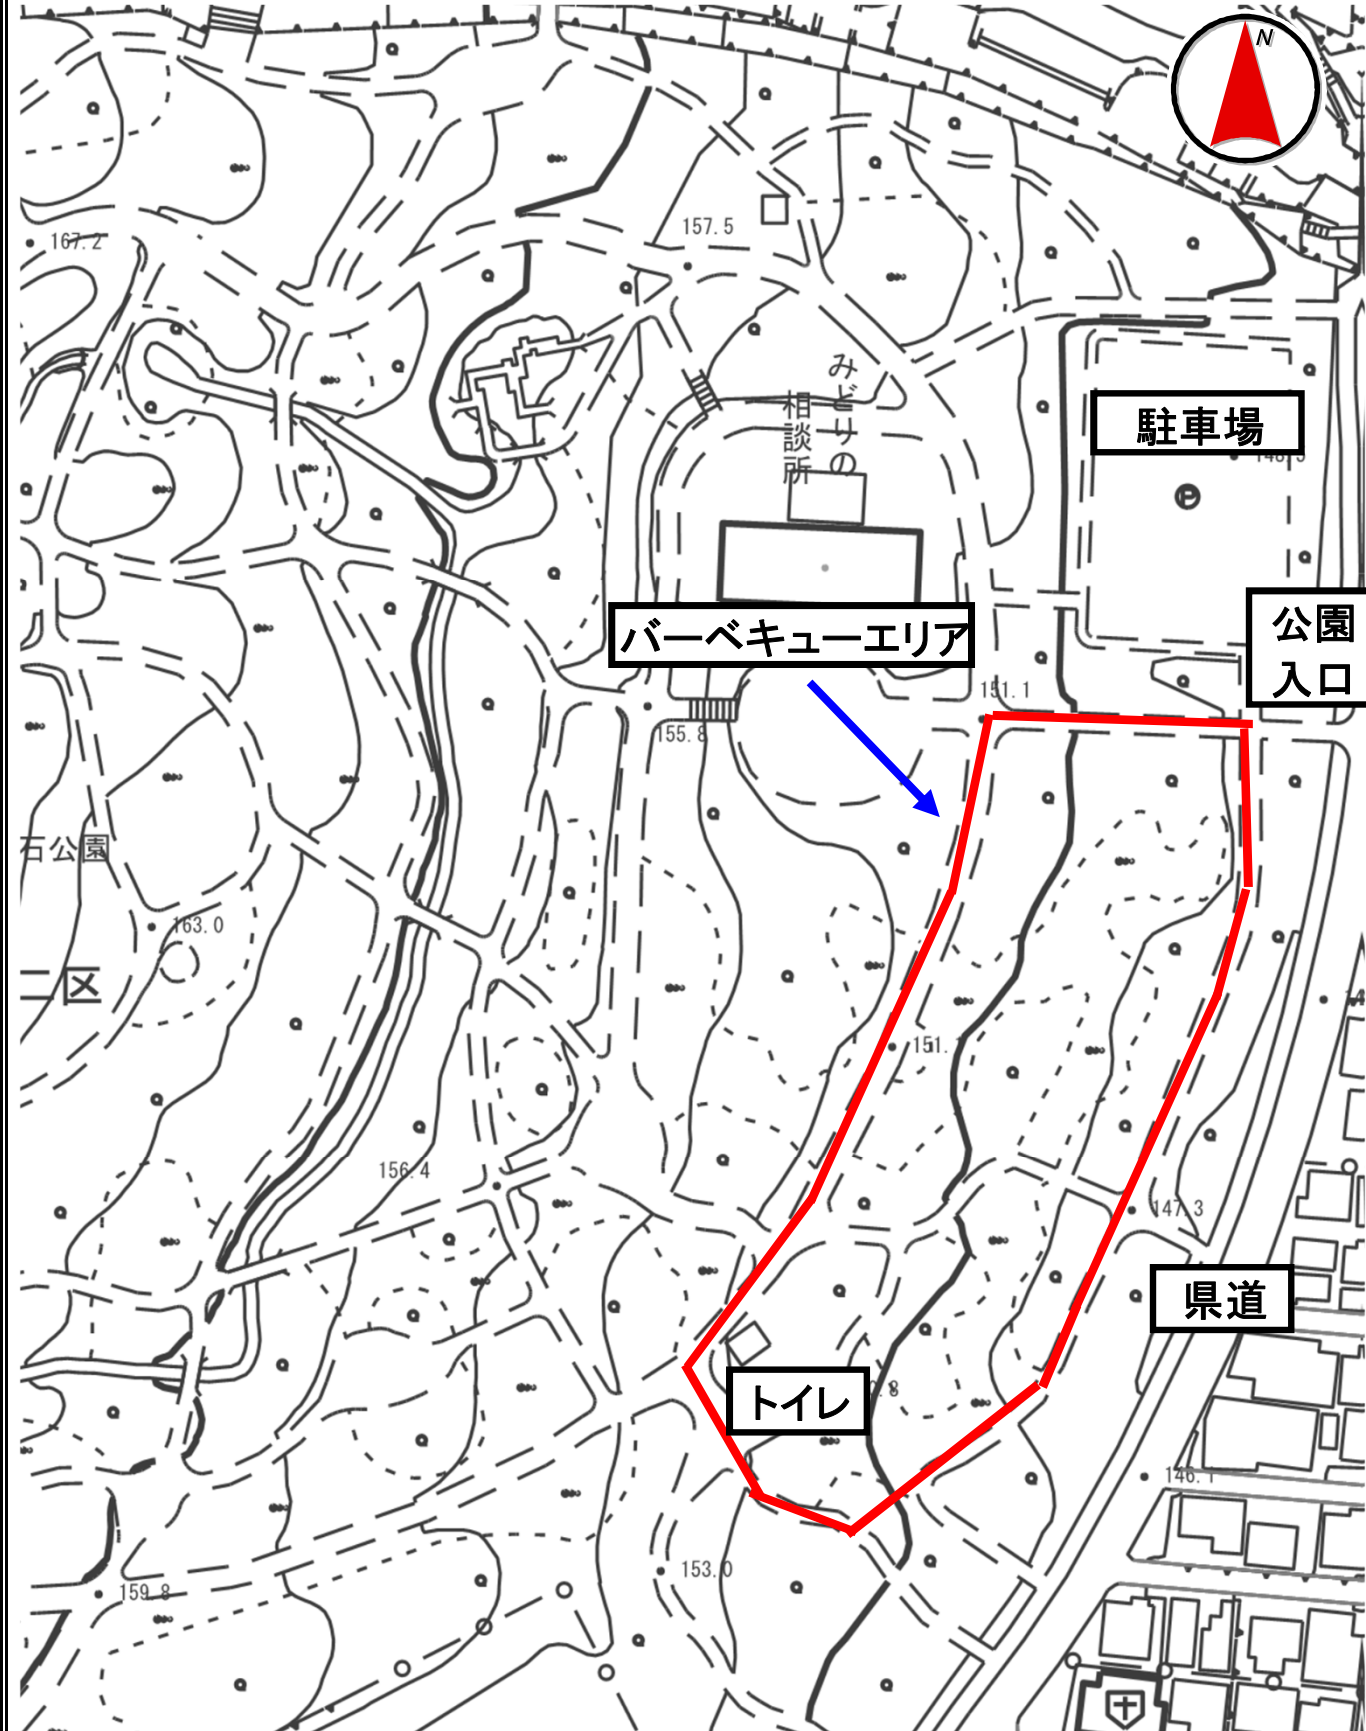

位置図

バーベキューエリア

トイレ

駐車場

公園入口

県道

みどりの
相談所

石公園

二区

167.2

157.5

151.1

155.8

151.0

156.4

147.3