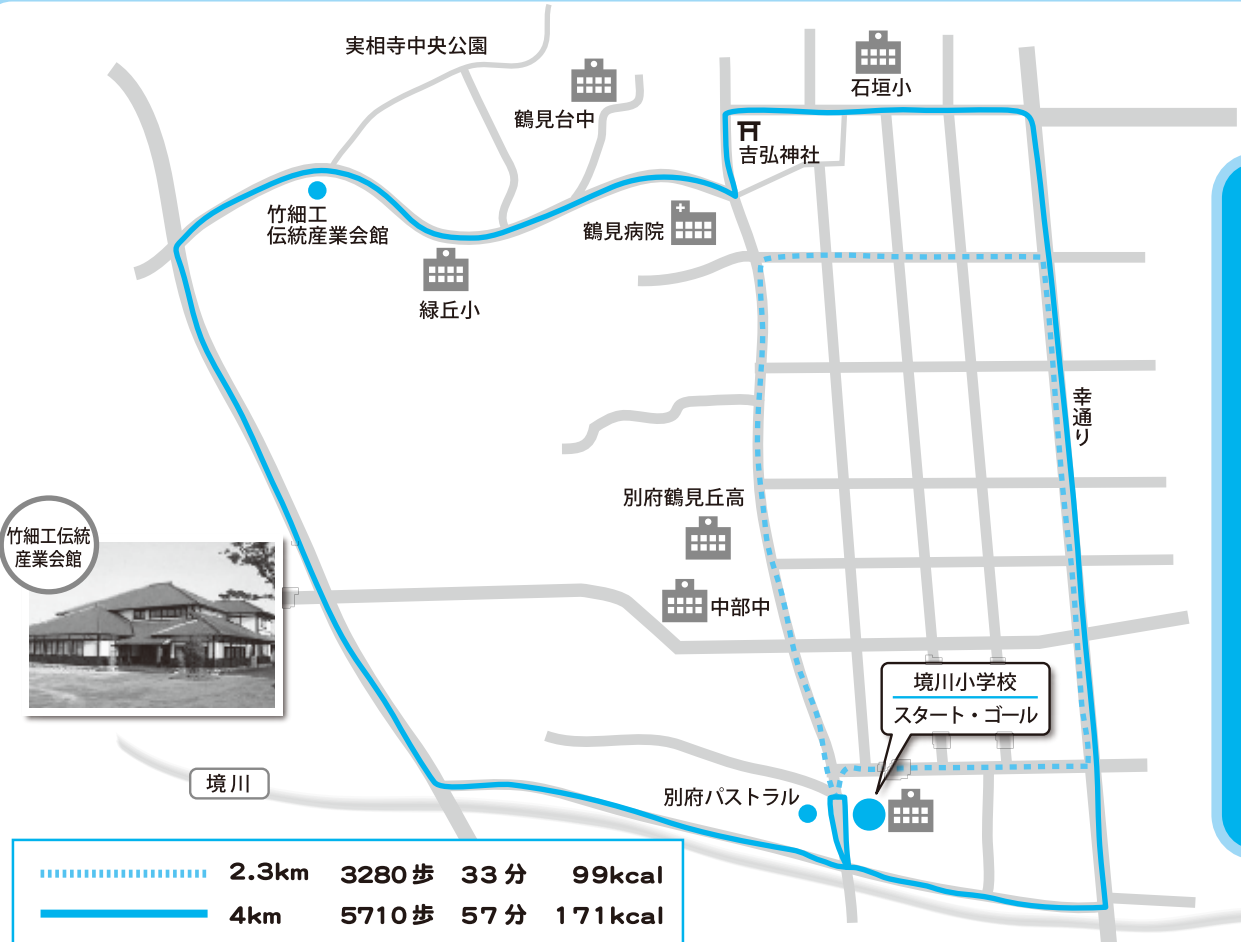

東莊園・石垣西地区 ウォーキングコース

竹細工伝統産業会館

	2.3km	3280歩	33分	99kcal
	4km	5710歩	57分	171kcal