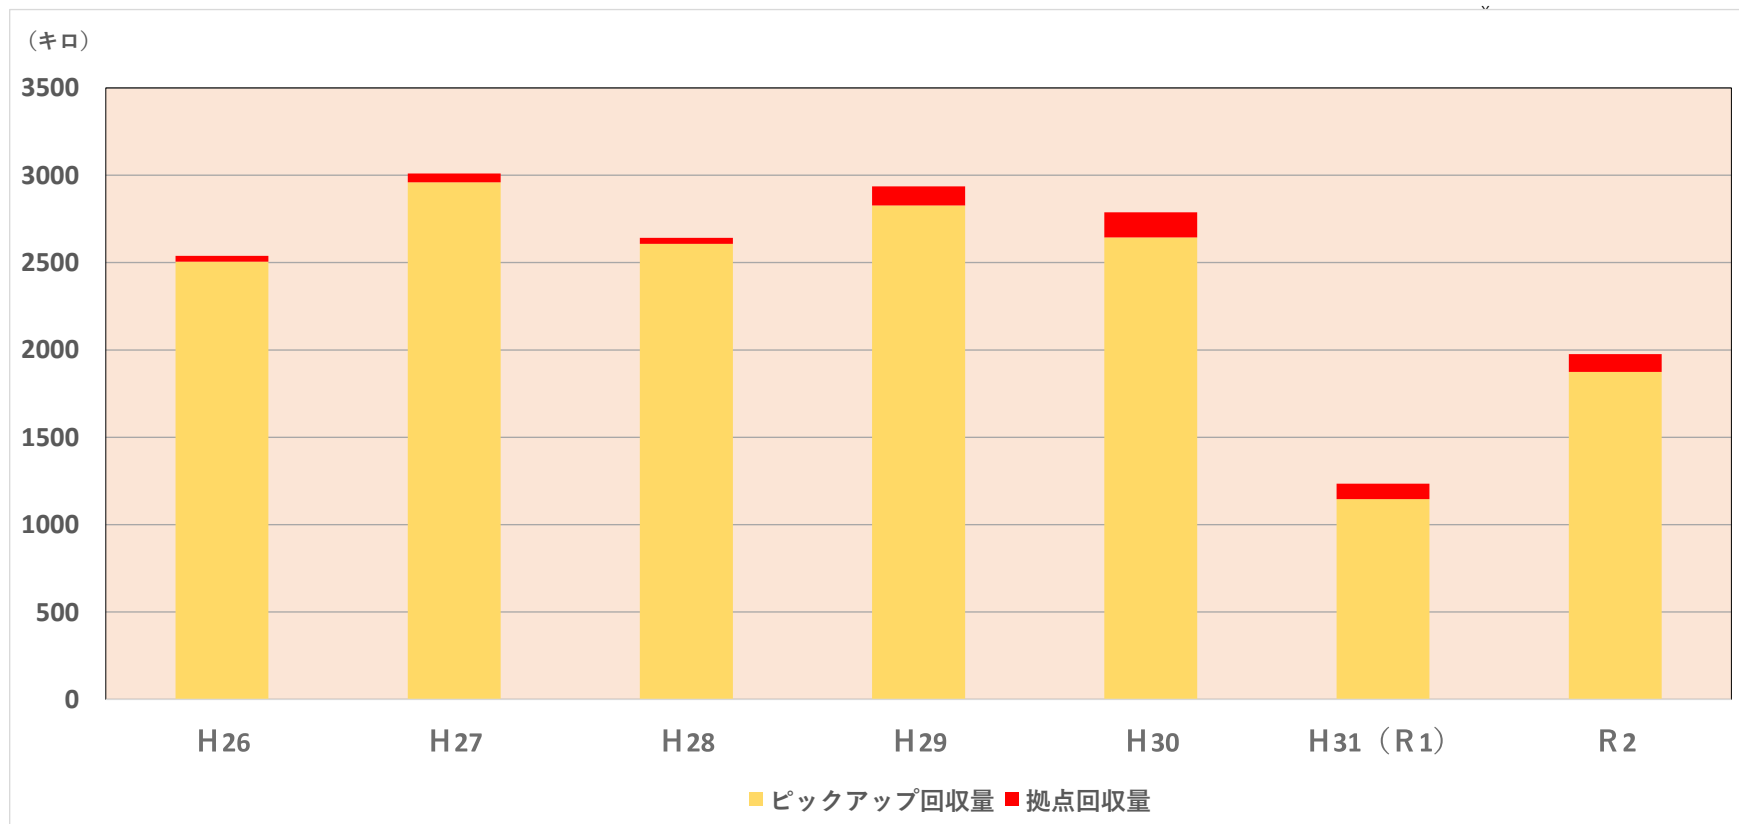

使用済小型家電回収実績

【単位：キロ】

年度	H26	H27	H28	H29	H30	H31 (R1)	R2
ピックアップ回収量	2505.5	2960.2	2607.9	2827.6	2644.5	1146.5	1874.7
拠点回収量	33.5	50.0	34.2	109.0	143.1	88.0	101.4
回収量合計	2539.0	3010.2	2642.1	2936.6	2787.6	1234.5	1976.1

(用語説明)

ピックアップ回収・・・職員が不燃物収集時に対象品目を選別して回収したもの

拠点回収・・・別府市役所、各出張所、リサイクル情報センター内に回収ボックスを設置して回収したもの