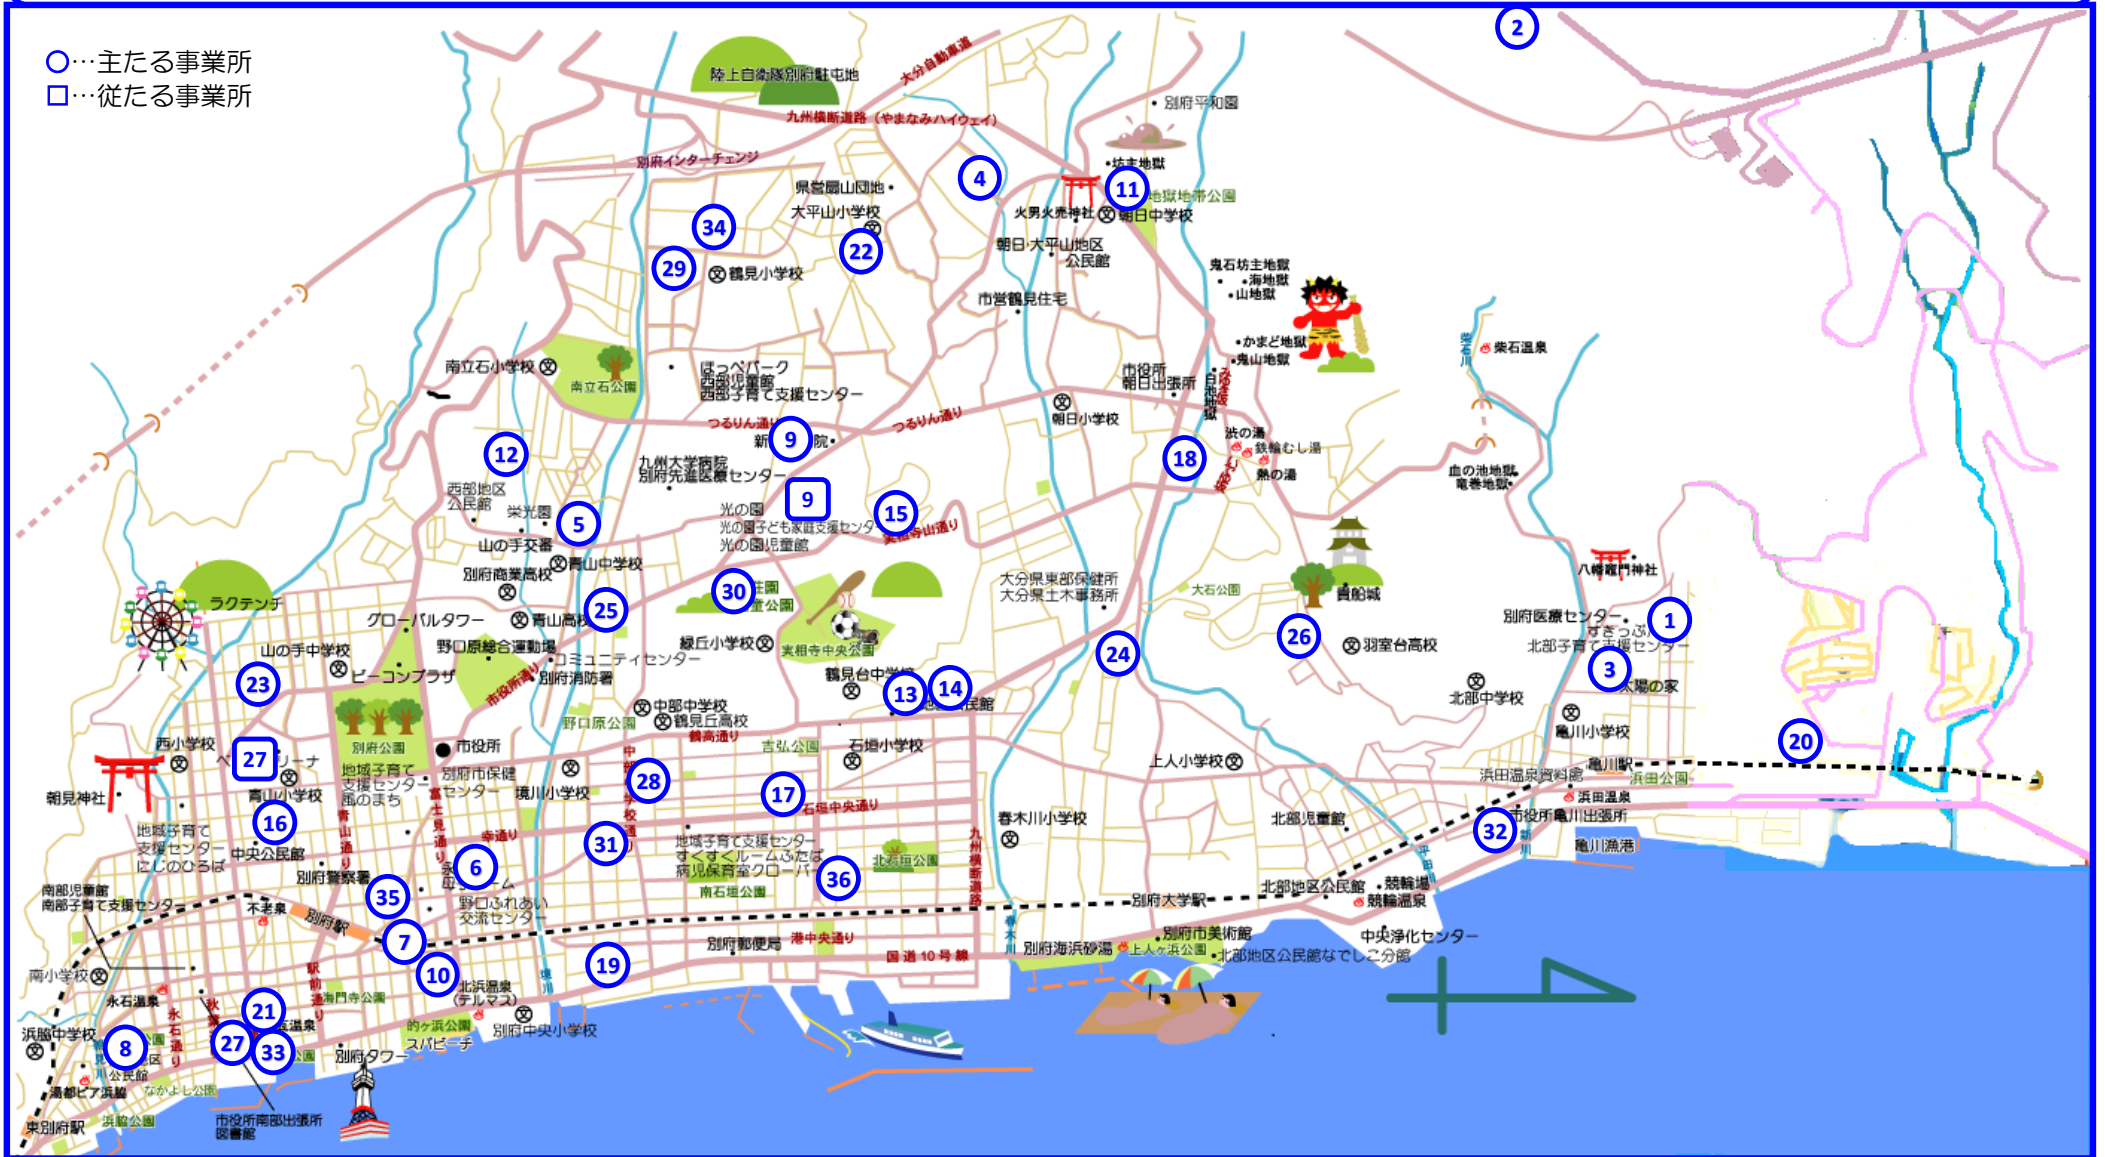

別府市障がい者就労支援事業所マップ

- …主たる事業所
- …従たる事業所

- | | | | | | |
|--------------|-----------|---------------|-------------------|------------|---------------|
| 1 優ゆう | 7 メロディー | 13 はっぴい作業所 | 19 A.win | 25 オリーブ | 31 つばきラボ |
| 2 アルバハウスたけのこ | 8 まつばら | 14 絆・サポートセンター | 20 STARTING POINT | 26 祐佳 | 32 プラスONE |
| 3 太陽の家 | 9 藍 | 15 Y.win | 21 いちご | 27 セントエイブル | 33 ジョブタス別府 |
| 4 別府朝日園 | 10 道しるべ | 16 みどりの風・別府 | 22 ひより | 28 スバル | 34 Y.H2 |
| 5 星座オリオン | 11 みのり、にじ | 17 グリーンポケット | 23 L.win | 29 BEARS | 35 さわやかな風・別府 |
| 6 鶴見 | 12 夢未来舎 | 18 リ・ボーン | 24 鶴桜苑 | 30 Bro's工房 | 36 Kind House |