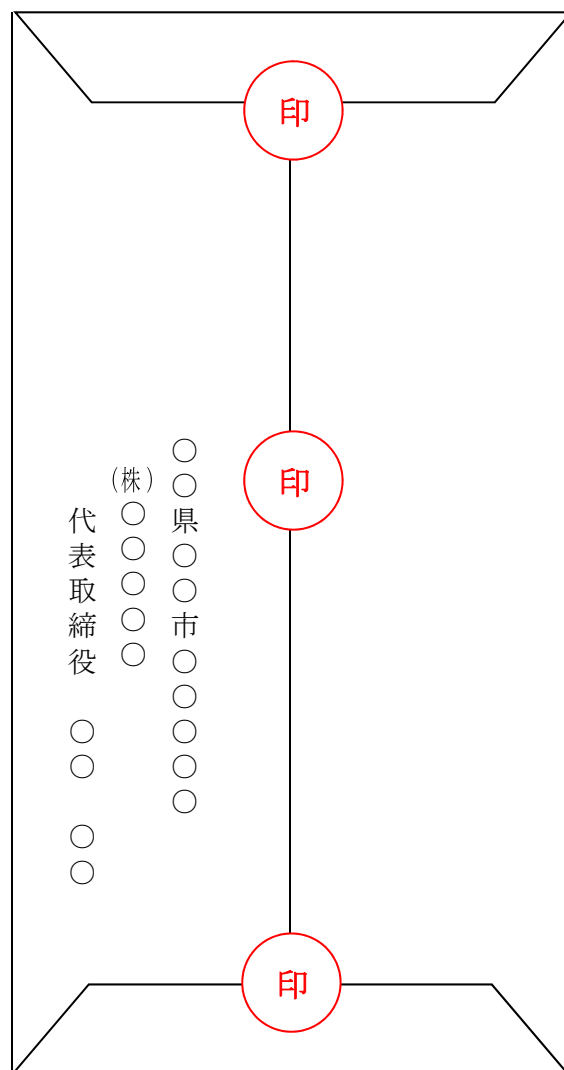

入札書等の提出用封筒

封筒【表】

封筒【裏】

※封筒の大きさ : 長形3号 (120 mm × 235 mm)

※封入するもの : 入札書

※封筒の向きについて : 上記の内容が記載されていれば、【横向き】も可