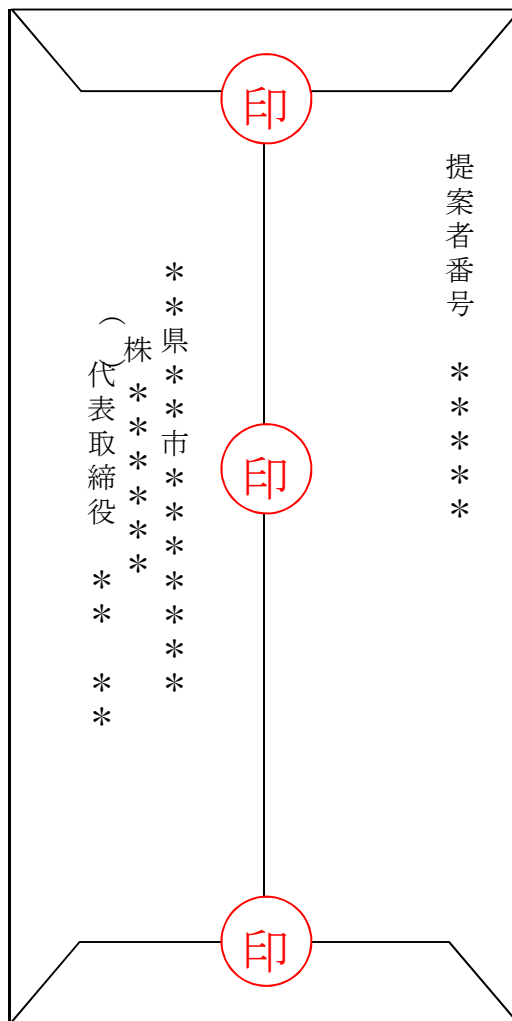

## 見積書の提出用封筒

封筒【表】

封筒【裏】

※封筒の大きさ : 長形3号 (120mm × 235mm)

※封筒の中に入れるもの : 見積書(様式8)

※封筒の向きについて : 上記の内容が記載されていれば、【横向き】も可