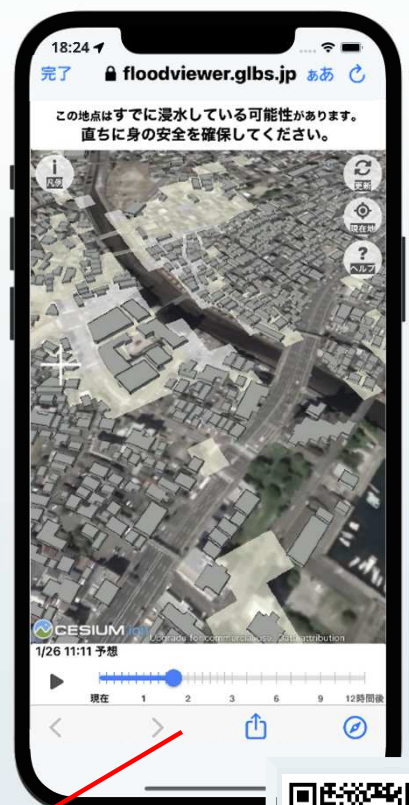

情報配信 | アプリ提供

(株)NTTデータ モビリティ&レジリエンス事業部

✉ disaster_app_contact@am.nttdata.co.jp

? 問合せ

災害情報表示

各種災害情報及び警戒レベルに応じた避難行動を「時系列」に表示

災害マップ

「マップ上」に現在位置や自宅位置の各種災害情報や避難所を表示

家族等安否確認

事前に連携した「家族等の安否」情報を確認

マイ・タイムライン

警戒レベルに応じたあなたの「避難行動計画」を簡単に作成

設定

「防災リンク集」からの情報取得及び設定の更新

逃げ時予測(試供版)

流域雨量指数を用いてあなたの「逃げ時」を通知

※ 逃げ時予測 (試供版) の利用には、「サトモリ」アプリのインストール後に利用登録が必要です。登録はこちら (無料/所要時間1~2分) →