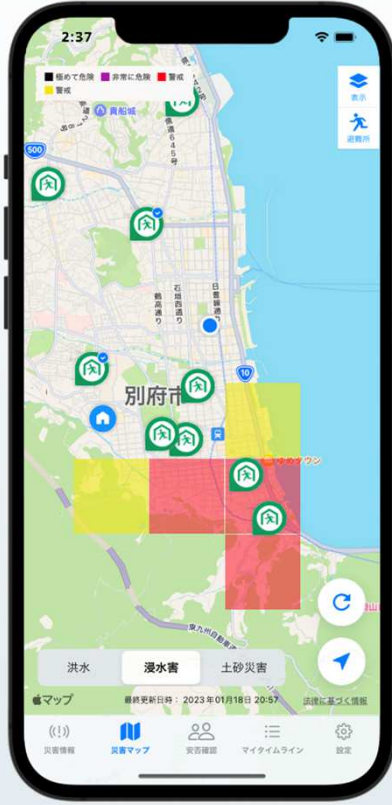

別府市

市民向け防災アプリ

を利用・活用しよう

別府市とNTTデータが「誰もが安全安心なまちづくり推進に向けた連携協定」に基づき開発を進めて来た防災アプリです。

アプリ利用料
無料

早期の自主避難を判断し行動でき
逃げ遅れが避けられる

激甚化する災害において
あなたと大切な人の命を守る

2月 / 1日 水
2023年

利用
開始

- インストールしてご利用いただけます
- ご自身またはご家族等が別府市在住の方向けサービスです

…アプリのインストールはこちら…

App Store
からダウンロード

Google Play
で手に入れよう

情報提供

別府市 防災危機管理課

✉ crm-pf@city.beppu.lg.jp

情報配信 | アプリ提供

(株)NTTデータ モビリティ&レジリエンス事業部

✉ disaster_app_contact@am.nttdata.co.jp

? 問合せ

災害情報表示

各種災害情報及び警戒レベルに応じた避難行動を「時系列」に表示

災害マップ

「マップ上」に現在位置や自宅位置の各種災害情報や避難所を表示

家族等安否確認

事前に連携した「家族等の安否」情報を確認

マイ・タイムライン

警戒レベルに応じたあなたの「避難行動計画」を簡単に作成

設定

「防災リンク集」からの情報取得及び設定の更新

逃げ時予測(試供版)

流域雨量指数を用いてあなたの「逃げ時」を通知