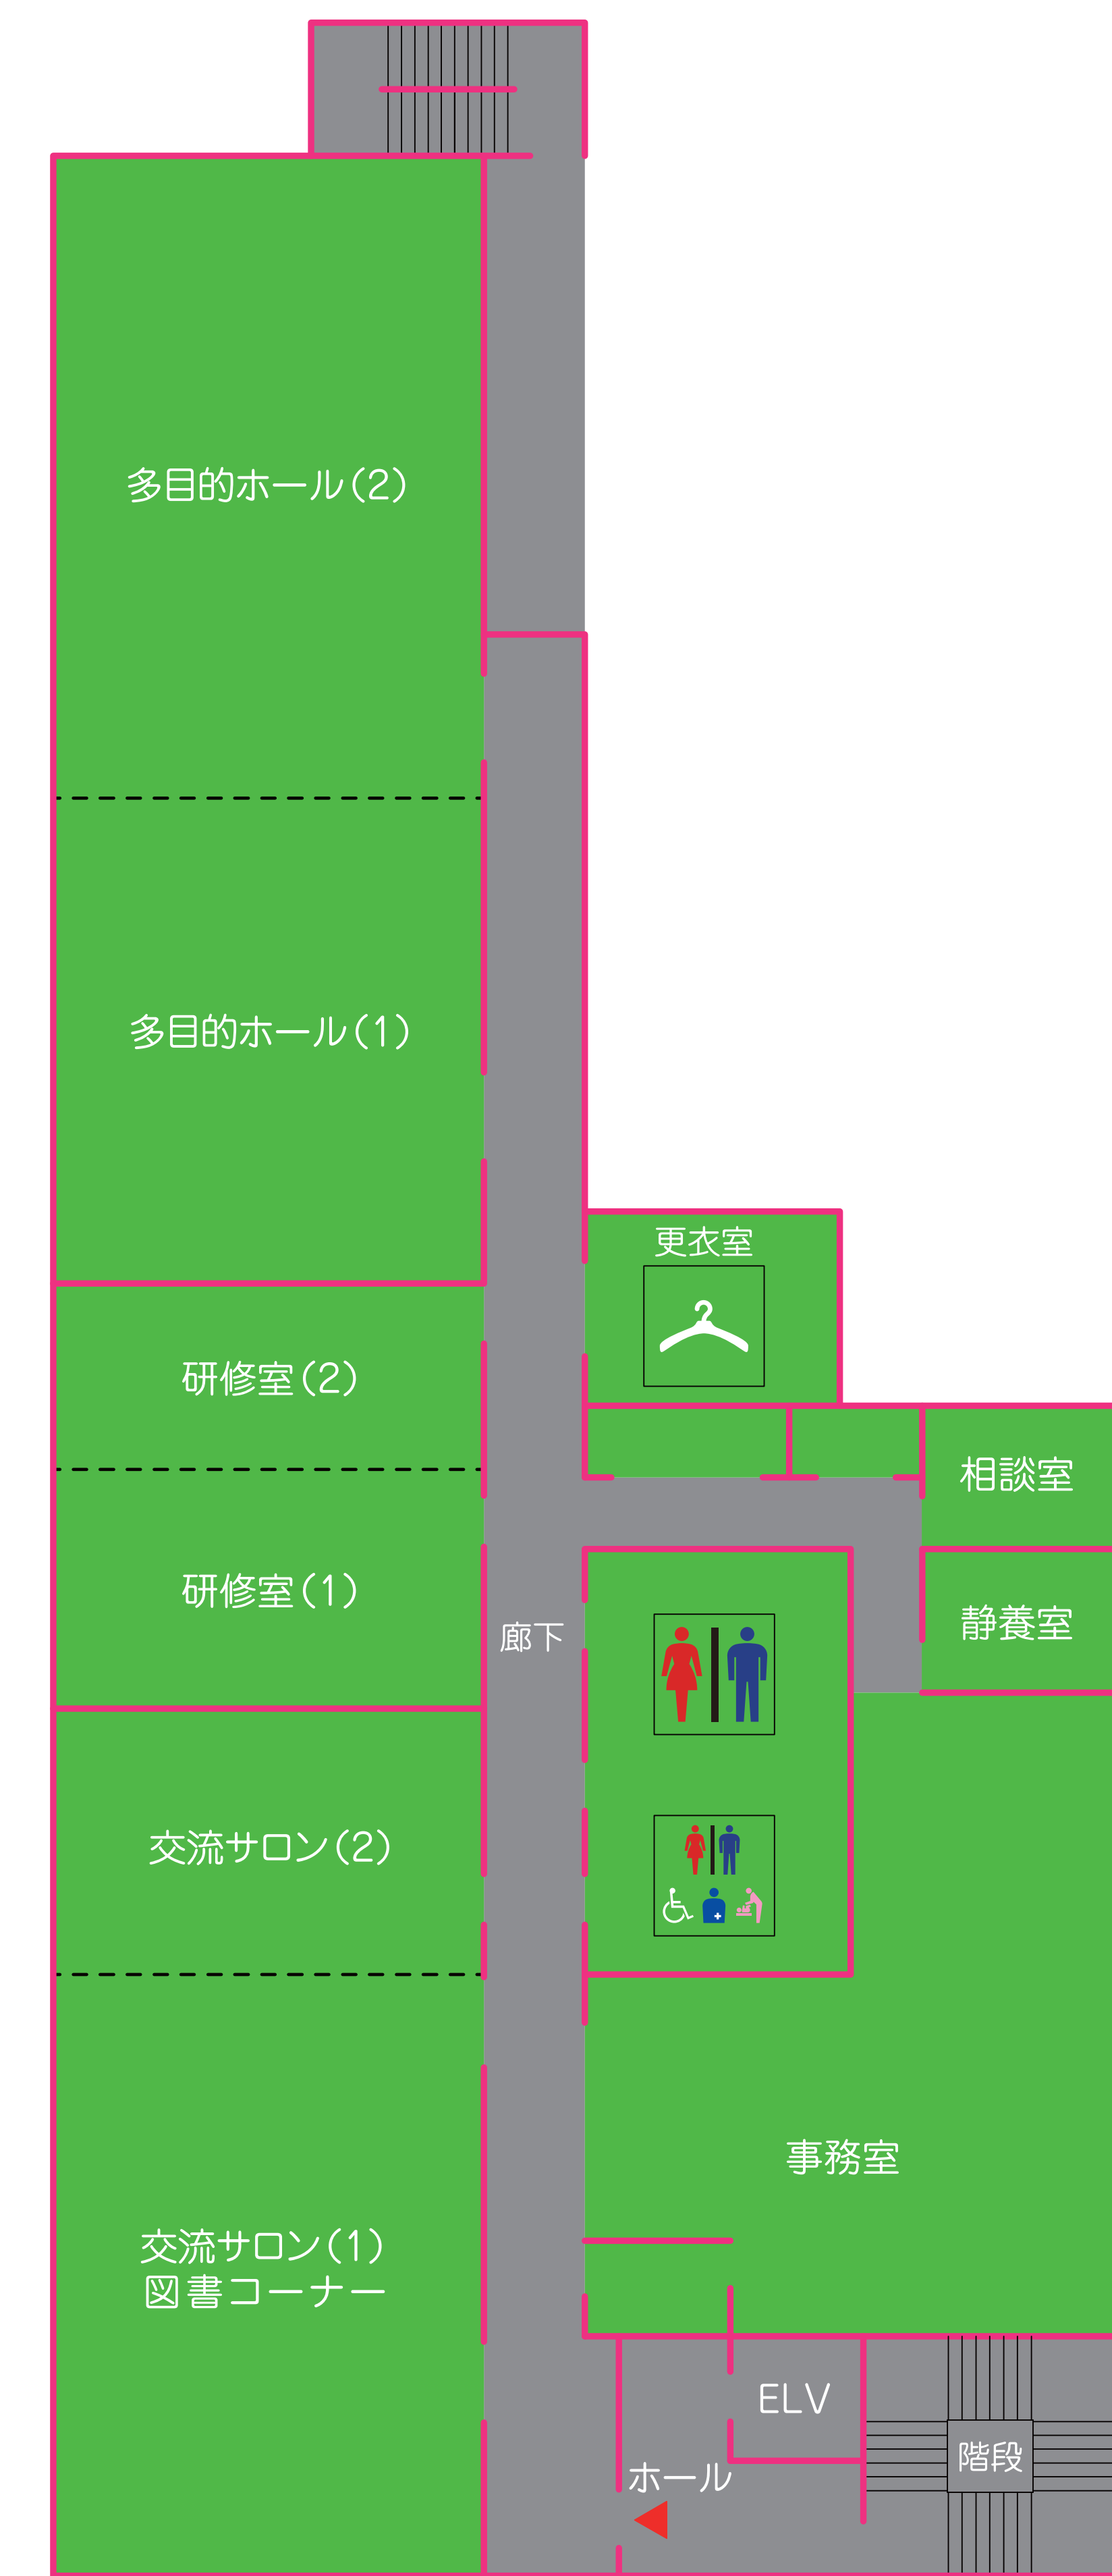

1F

中央保育所

玄関ホール

2F

中央保育所

南部子育て支援センター

- 事務室
- 相談室
- 乳幼児遊戯室
- 乳幼児ランチルーム・サークル室

3F

南部地域交流センター・南部児童館

- 事務室
- 交流サロン
- 研修室
- 多目的ホール