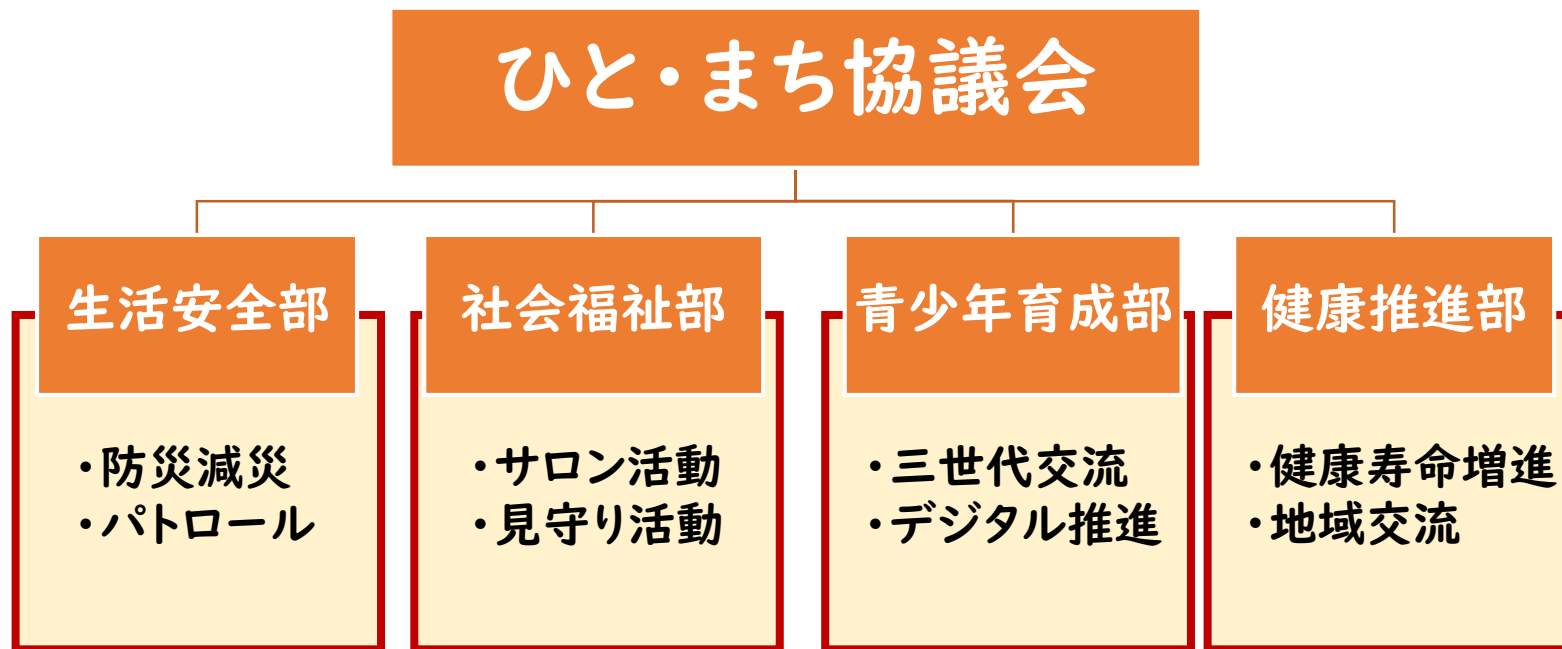

○山の手ひとまもり・まちまもり協議会 組織図

自治会、民生委員児童委員会、社会福祉協議会、青少年育成協議会、
体育協会、防災士会、小学校、中学校、PTA、地域包括支援センター