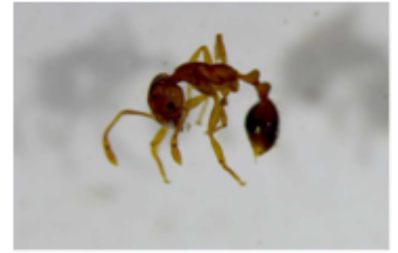

ヒアリ にご注意！！

ヒアリの大きさは2.5mm～6.0mm、体は赤茶色、お尻に毒針

刺されると、痛みやかゆみ、発熱、じんましん、激しい動悸等の症状が引き起こされます。アレルギー性のショック（アナフィラキシーショック）で昏睡状態に陥ることもあります。

【刺された場合の対処方法】

刺された直後は20～30分程度は安静にし、体調の変化がないか注意してください。容体が急変した場合、体質によっては、重度の症状となる場合があります。容体が急変したときは、救急車を要請するなど、すぐに医療機関を受診してください。その際、「アリに刺されたこと」「アナフィラキシーの可能性があること」を伝え、すぐに治療してもらってください。