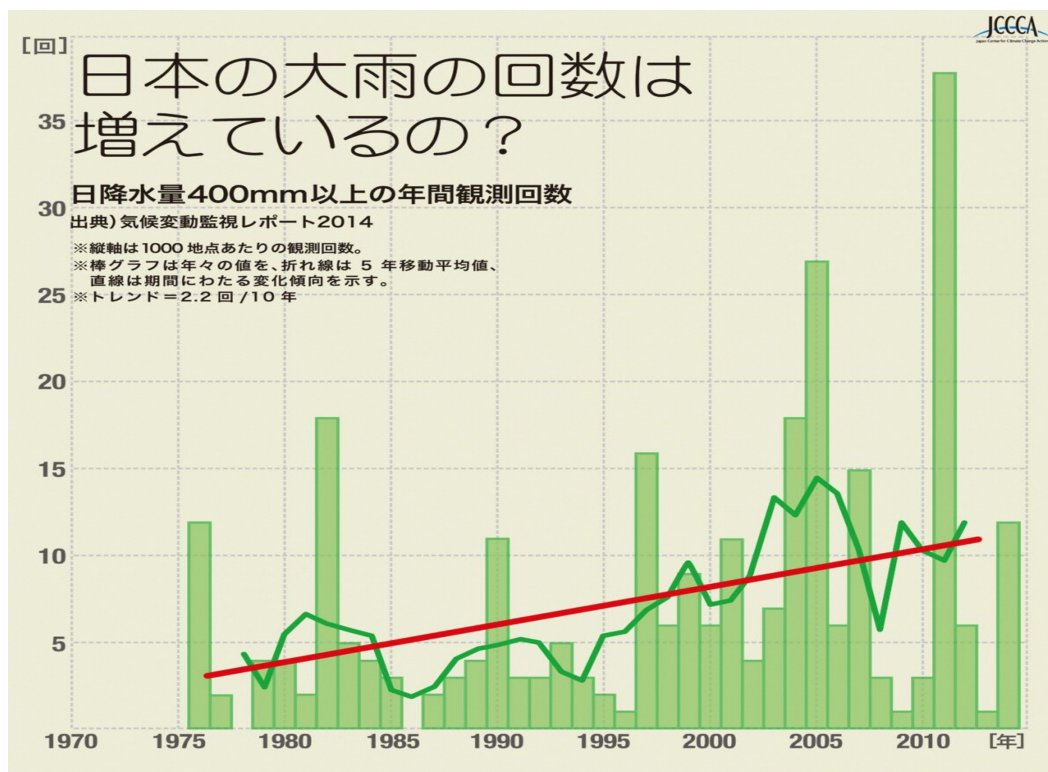

わ エコ湧〜く

かわら版

【発行所】
別府市環境課
〒874-8511
別府市上野口町1-15
TEL 21-1134
FAX 21-1105
e-mail : env-le@city.beppu.lg.jp

地球温暖化の影響?!

近年、猛暑日が増え記録的豪雨が全国各地で発生するなど、異常気象とも思える大きな天候不順が地球規模で起こっています。

これは、二酸化炭素をはじめとする温室効果ガスの増大に伴う地球温暖化が原因と考えられています。

今、われわれ人類は地球温暖化に対して何をすべきなのでしょう。
私たちは地球温暖化を抑えるため、何から始めれば良いのでしょうか。

<上図について>

- ・全国約1,300地点の地域気象観測所(アメダス)において観測された日降水量400mm以上の大雨の発生回数を年ごとに集計し、最近38年間の変化傾向をみたものです。
- ・日降水量400mm以上の年間観測回数については増加傾向が現れています。(信頼度水準90%で統計的に有意)
- ・アメダス地点で日降水量が400mm以上となった年間の回数を1,000地点あたりの回数に換算しています。
- ・太線(緑)は、その年と前後2年を含めた5年間について平年差との平均をとった5年移動平均です。これによってゆっくりした変動を見ることができます。
- ・直線(赤)は平年差の長期的傾向を直線として表示したものです。

ヒアリ にご注意！！

ヒアリの大きさは2.5mm～6.0mm、体は赤茶色、お尻に毒針

刺されると、痛みやかゆみ、発熱、じんましん、激しい動悸等の症状が引き起こされます。アレルギー性のショック（アナフィラキシーショック）で昏睡状態に陥ることもあります。

【刺された場合の対処方法】

刺された直後は20～30分程度は安静にし、体調の変化がないか注意してください。容体が急変した場合、体質によっては、重度の症状となる場合があります。容体が急変したときは、救急車を要請するなど、すぐに医療機関を受診してください。その際、「アリに刺されたこと」「アナフィラキシーの可能性があること」を伝え、すぐに治療してもらってください。