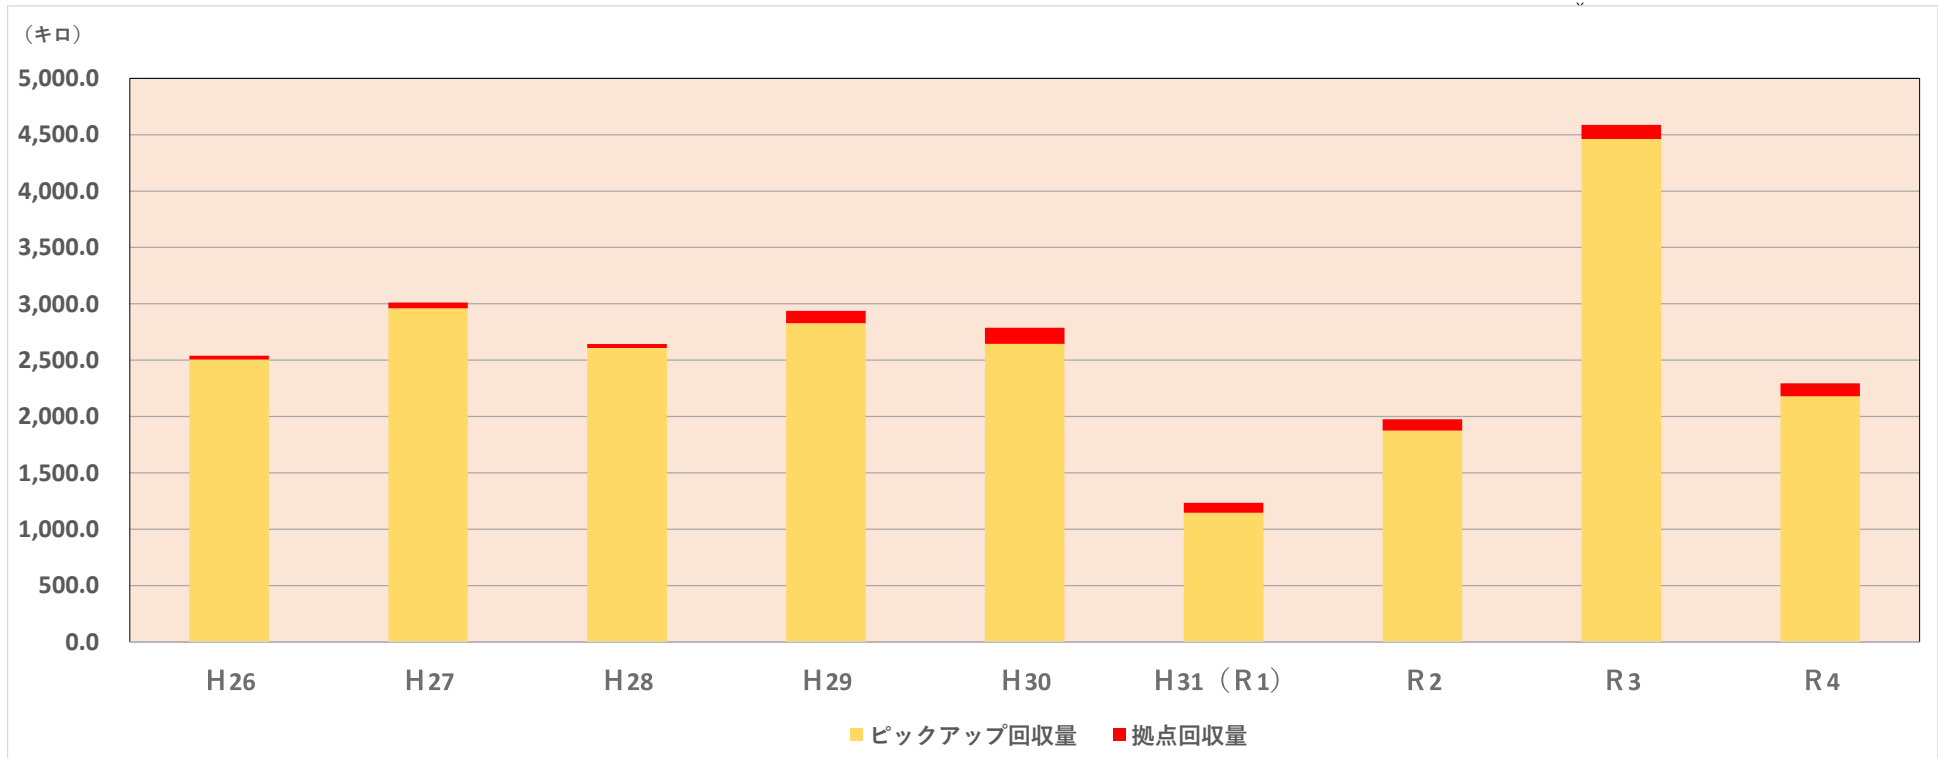

# 使用済小型家電回収実績

【単位：キロ】

年度	H26	H27	H28	H29	H30	H31 (R1)	R2	R3	R4
ピックアップ回収量	2,505.5	2,960.2	2,607.9	2,827.6	2,644.5	1,146.5	1,874.7	4,462.4	2,179.9
拠点回収量	33.5	50.0	34.2	109.0	143.1	88.0	101.4	125.8	114.2
回収量合計	2,539.0	3,010.2	2,642.1	2,936.6	2,787.6	1,234.5	1,976.1	4,588.2	2,294.1

(用語説明)

ピックアップ回収・・・職員が不燃物収集時に対象品目を選別して回収したもの

拠点回収・・・別府市役所、各出張所、リサイクル情報センター内に回収ボックスを設置して回収したもの