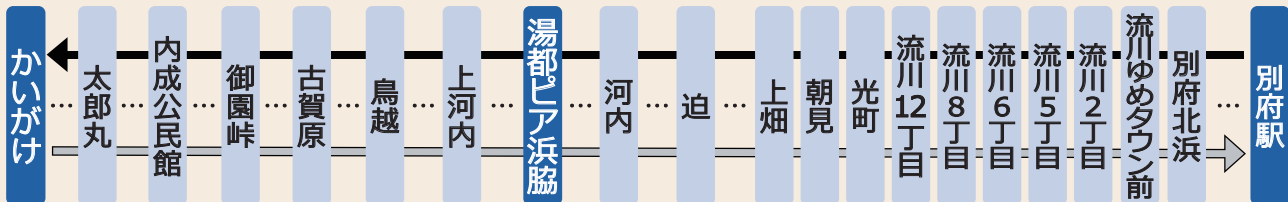

別府市コミュニティバス実証運行

内成棚田線

路線バスの廃止に伴い、第2期実証運行として
令和5年10月2日～令和6年9月30日の間、
内成棚田線の代替バスを運行します

乗車目標 1便あたり利用者 **2.0** 人

運行日

平日運行

(土日祝日および年末年始12/29～1/3は運休)

主な
行き先

← 行き
→ 帰り

利用料金 エリア制 均一料金

- エリア① かいがけ～鳥越峠 200円
- エリア② 鳥越～別府駅前 200円
- 上記の① ⇄ ②を跨ぐ利用 400円

乗る時に行き先を告げ、前払いして下さい

〈注意事項〉

- 小学生は半額、幼児・乳児（未就学児）は無料、障がい者などは半額（障がい者手帳等を提示）
- 停留所前で運転手から見えるようにお待ちください
- 道路状況や天候等で遅延・運休する場合があります

目印は
黄・青の
停留所

別府市 コミュニティバス 内成棚田線 かいがけ～別府駅 が目印

[凡例] ○● 内成棚田線 ● 最寄りの施設

内成棚田線の時刻表（令和4年9月現在）

○行き〈別府駅 方面〉

曜日	平日		
	1便	2便	3便
かいがけ	9:30	11:20	13:40
岩水	9:31	11:21	13:41
梶原	9:33	11:23	13:43
太郎丸	9:35	11:25	13:45
勢場	9:37	11:27	13:47
仲の迫	9:38	11:28	13:48
内成公民館	9:39	11:29	13:49
御園	9:41	11:31	13:51
御園峠	9:43	11:33	13:53
新興地	9:44	11:34	13:54
古賀原	9:45	11:35	13:55
鳥越峠	9:47	11:37	13:57
鳥越	9:49	11:39	13:59
鳥越口	9:50	11:40	14:00
平原	9:51	11:41	14:01
隠山入口	9:51	11:41	14:01
上河内	9:52	11:42	14:02
湯都ピア浜脇	9:54	11:44	14:04
河内	9:58	11:48	14:08
田の口	10:00	11:50	14:10
迫	10:01	11:51	14:11
尺間神社前	10:02	11:52	14:12
上畑	10:03	11:53	14:13
朝見	10:05	11:55	14:15
光町	10:06	11:56	14:16
流川12丁目	10:07	11:57	14:17
流川8丁目	10:09	11:59	14:19
流川6丁目・不老泉	10:10	12:00	14:20
流川5丁目	10:10	12:00	14:20
流川2丁目	10:11	12:01	14:21
流川ゆめタウン前	10:12	12:02	14:22
別府北浜	10:13	12:03	14:23
駅前本町	10:15	12:05	14:25
別府駅前	10:15	12:05	14:25