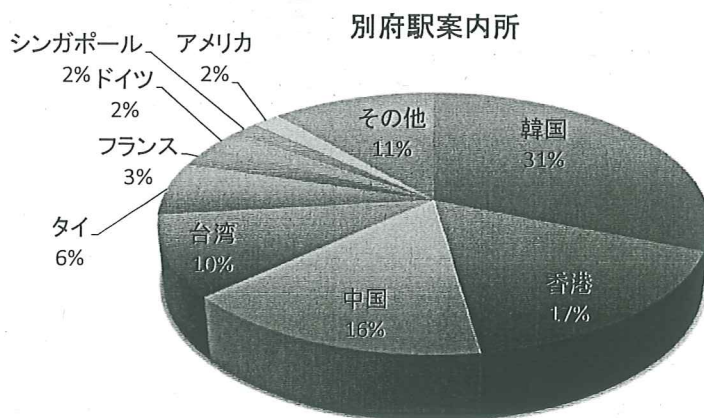

外国人観光客案内所の来訪者数動向

別府インターナショナルプラザ
Beppu International Plaza

過去5年間の実績と今年度の予想

■ 駅案内所来訪者数 ■ 鉄輪案内所来訪者数

2016年から先月までの来訪者数

国別来訪者比率(2017上半期)

国別来訪者比率(2017上半期)