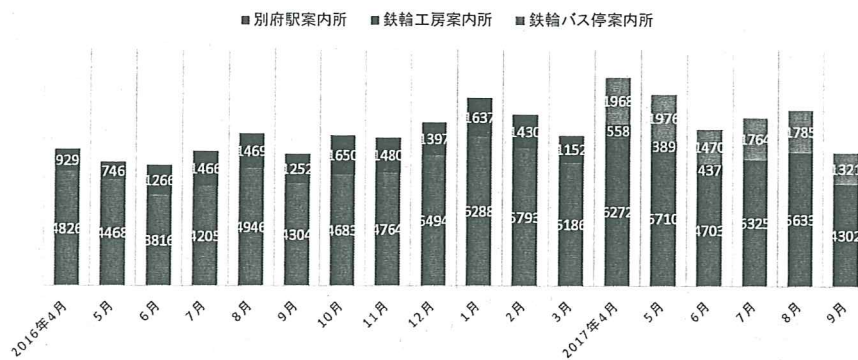

外国人観光客案内所の来訪者数動向

別府インターナショナルプラザ
Beppu International Plaza

過去5年間の実績と今年度の予想

■ 駅案内所来訪者数 ■ 鉄輪案内所来訪者数

2016年から先月までの来訪者数

国別来訪者比率(2017上半期)

国別来訪者比率(2017上半期)