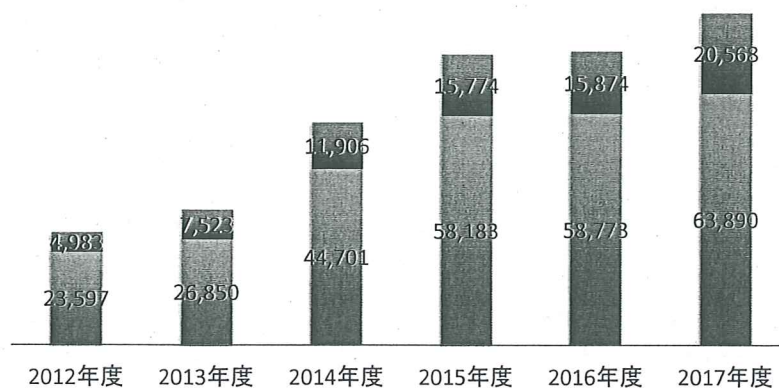

外国人観光客案内所の来訪者数動向

別府インターナショナルプラザ
Beppu International Plaza

過去5年間の実績と今年度の予想

■ 駅案内所来訪者数 ■ 鉄輪案内所来訪者数

2016年から先月までの来訪者数

国別来訪者比率(2017上半期)

国別来訪者比率(2017上半期)