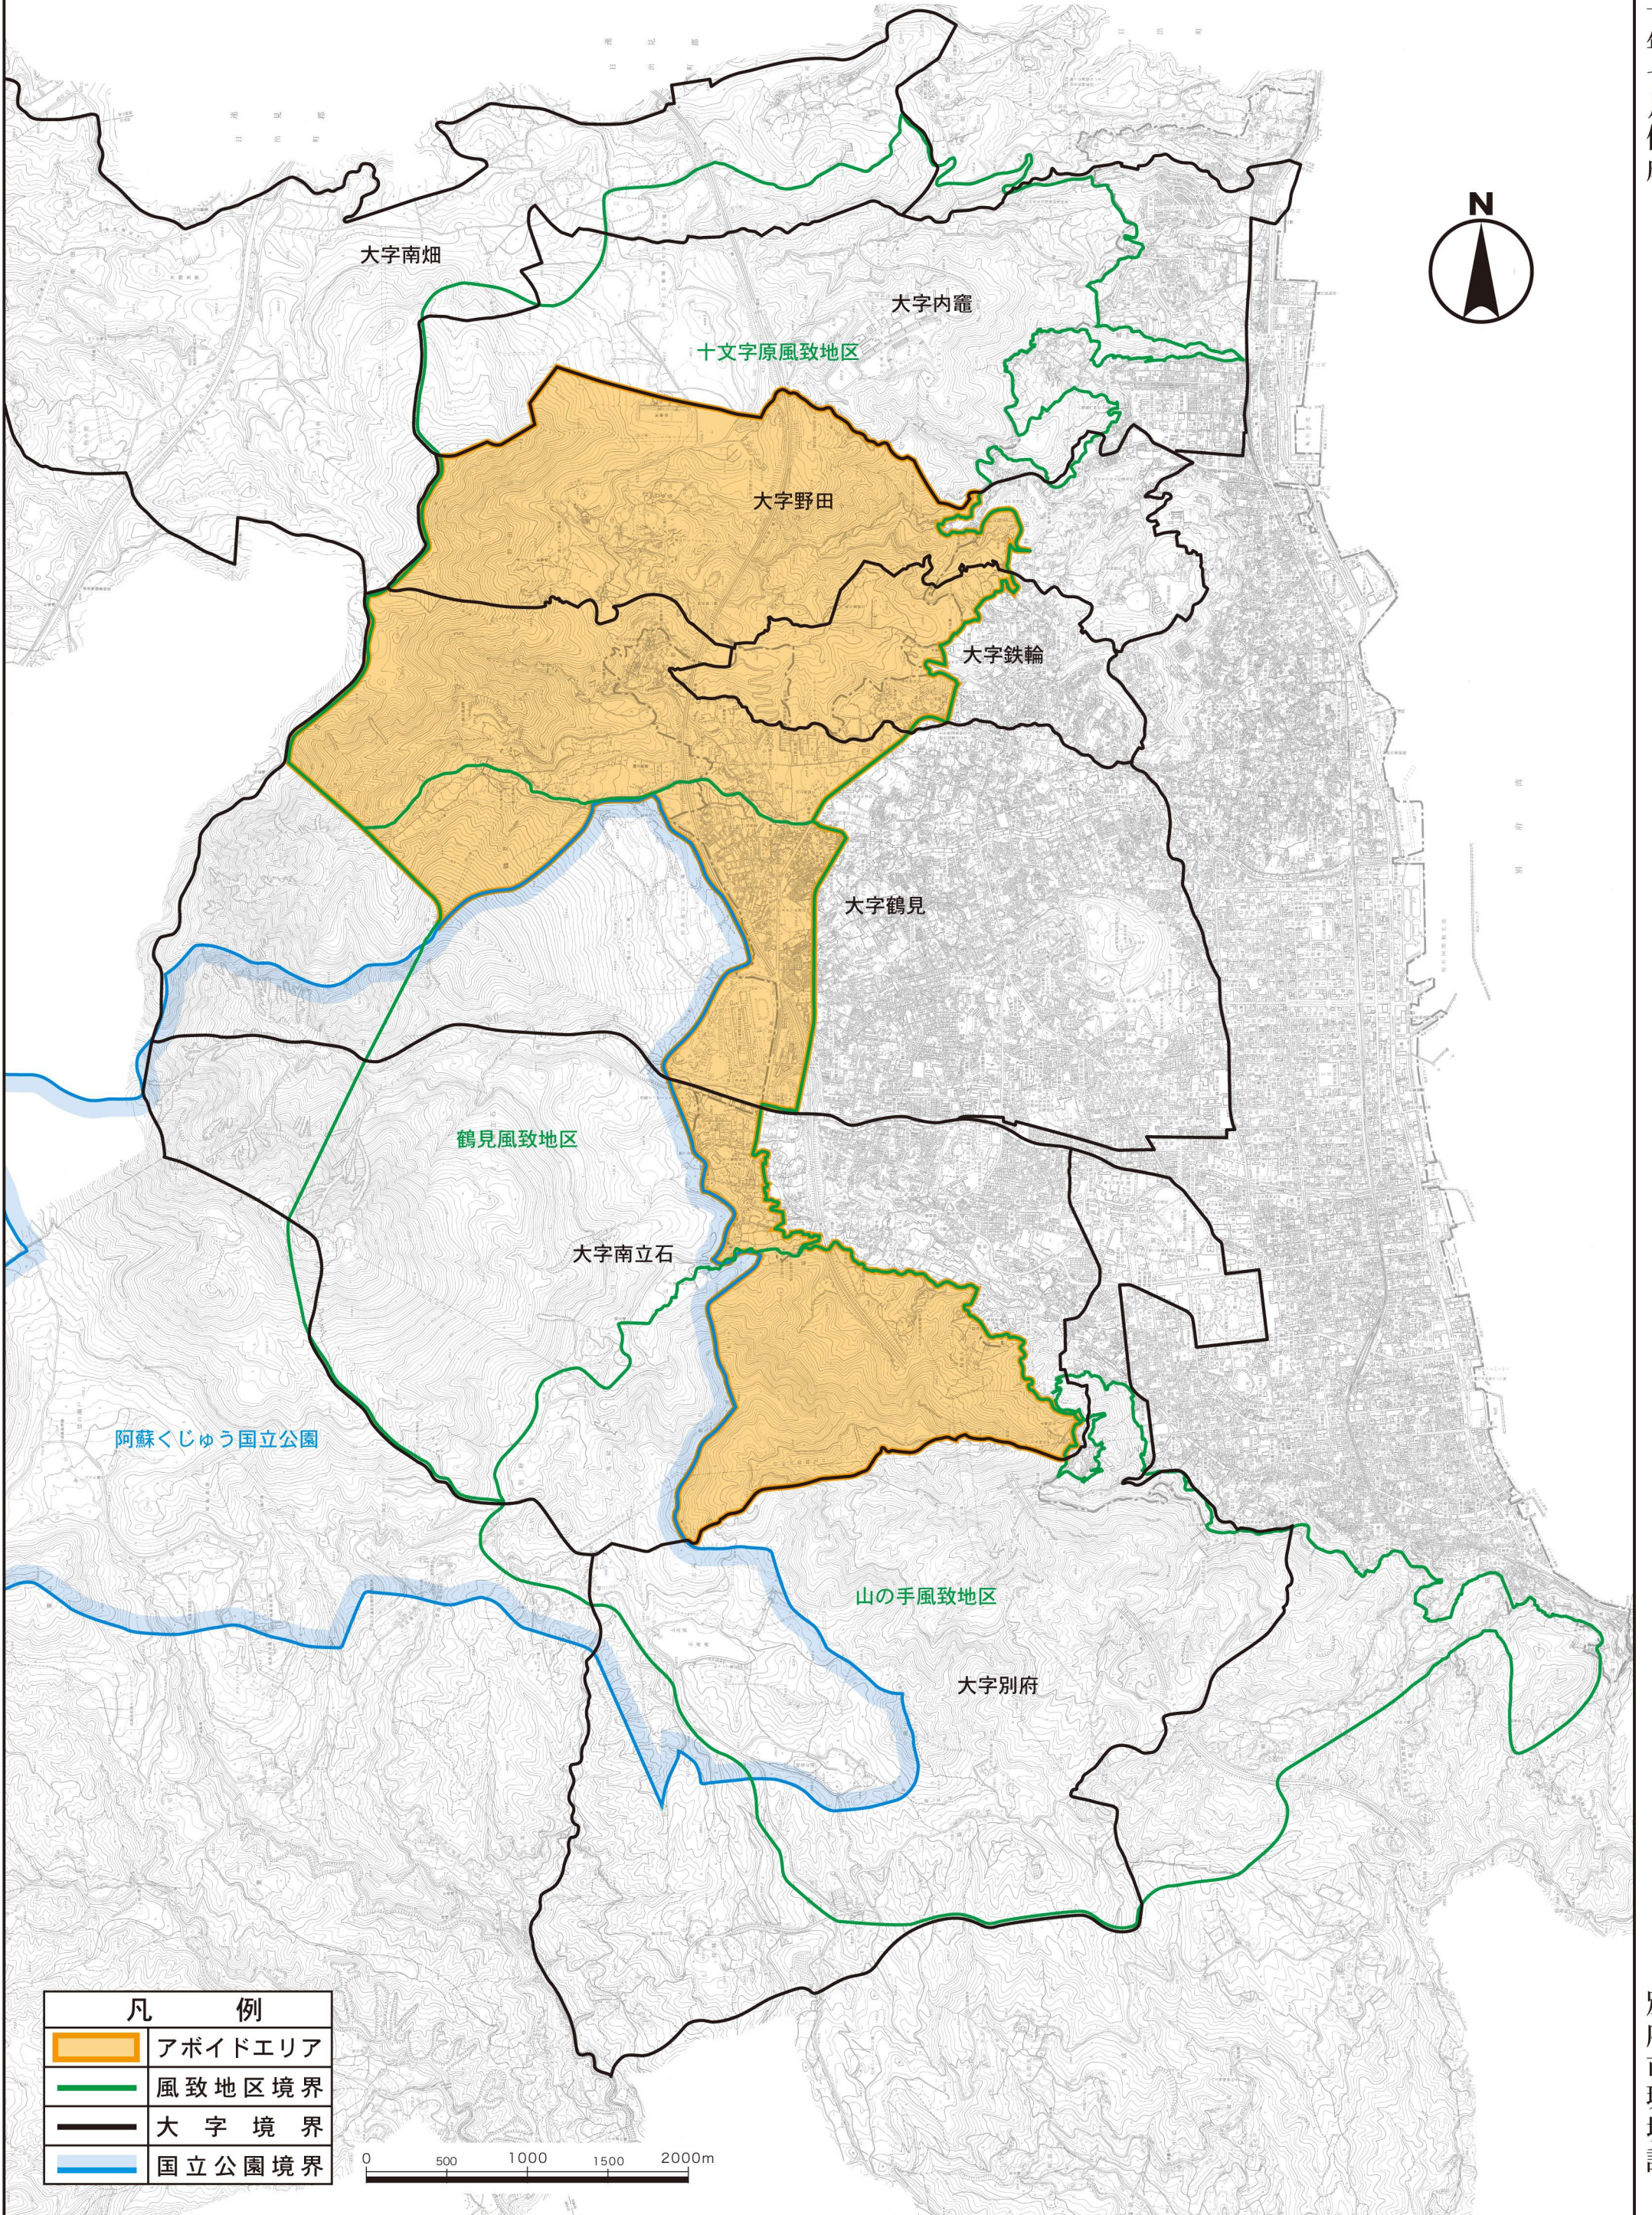

別府市アボイドエリア図

凡 例	
	アボイドエリア
	風致地区境界
	大字境界
	国立公園境界

0 500 1000 1500 2000m